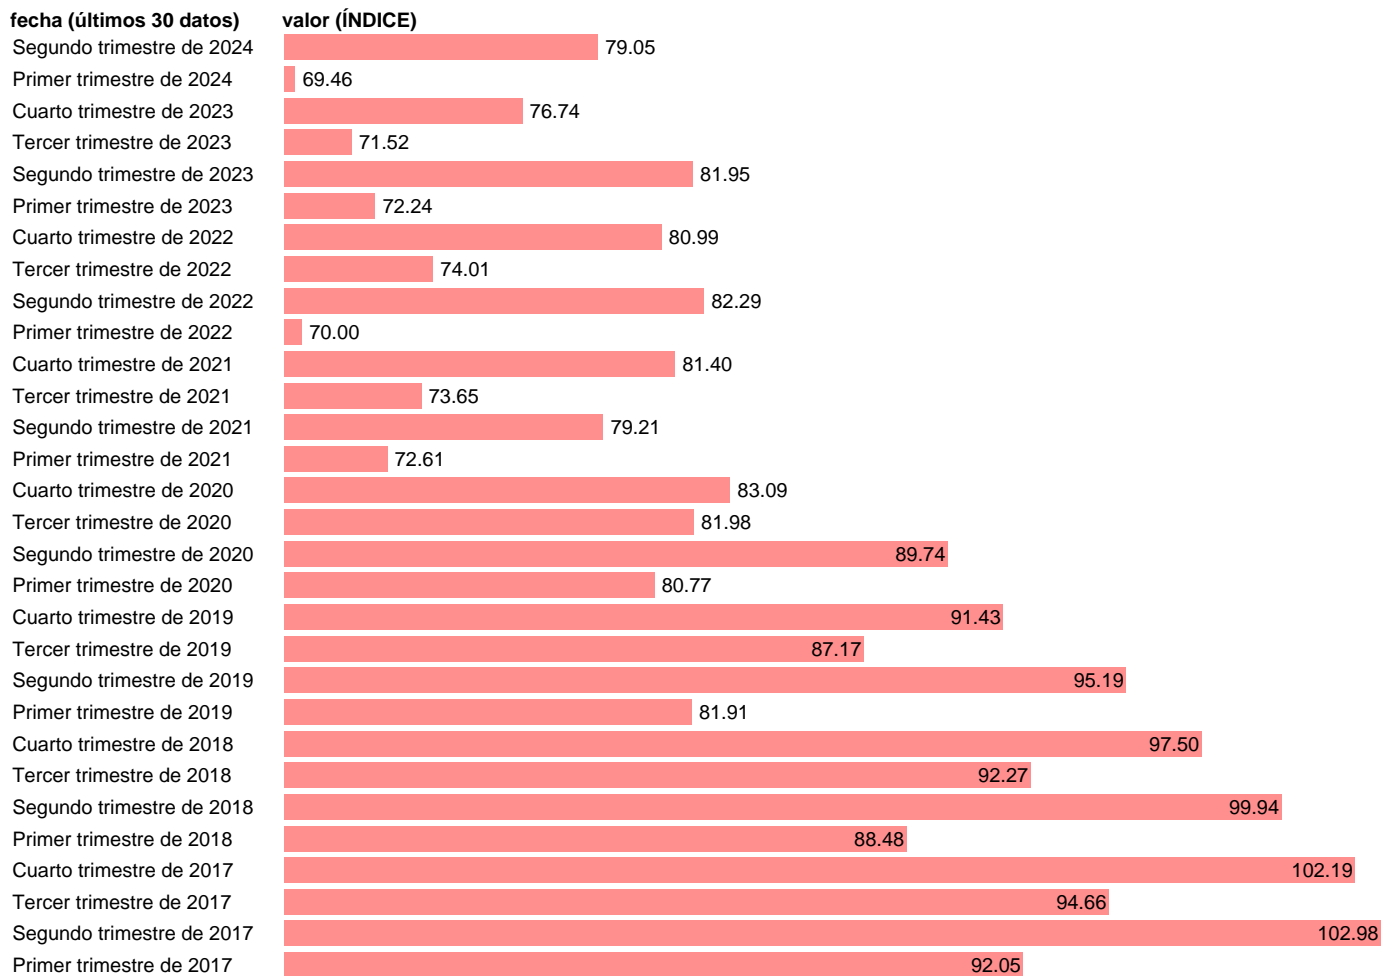

## PRODUCTIVIDAD POR OCUPADO. CONSTRUCCION

Estadística: [PRODUCTIVIDAD POR OCUPADO. CONSTRUCCION](#)

Enlace permanente (Permalink): <https://tematicas.org/M1/9akc65630t/>

Notas: **Contabilidad Nacional Trimestral (www.ine.es/dyngs/IOE/es/operacion.htm?numinv=30024).**

Fuente: **INE.**

Frecuencia: **Trimestral.**

Unidades: **ÍNDICE.**

Datos disponibles desde **Primer trimestre de 1995** hasta **Segundo trimestre de 2024.**

Valor más alto alcanzado en Cuarto trimestre de 2013: **112.69.**

Valor más bajo alcanzado en Primer trimestre de 2007: **64.95.**

[Pulse aquí](#) para acceder a los datos completos actualizados y a la representación gráfica estadística.