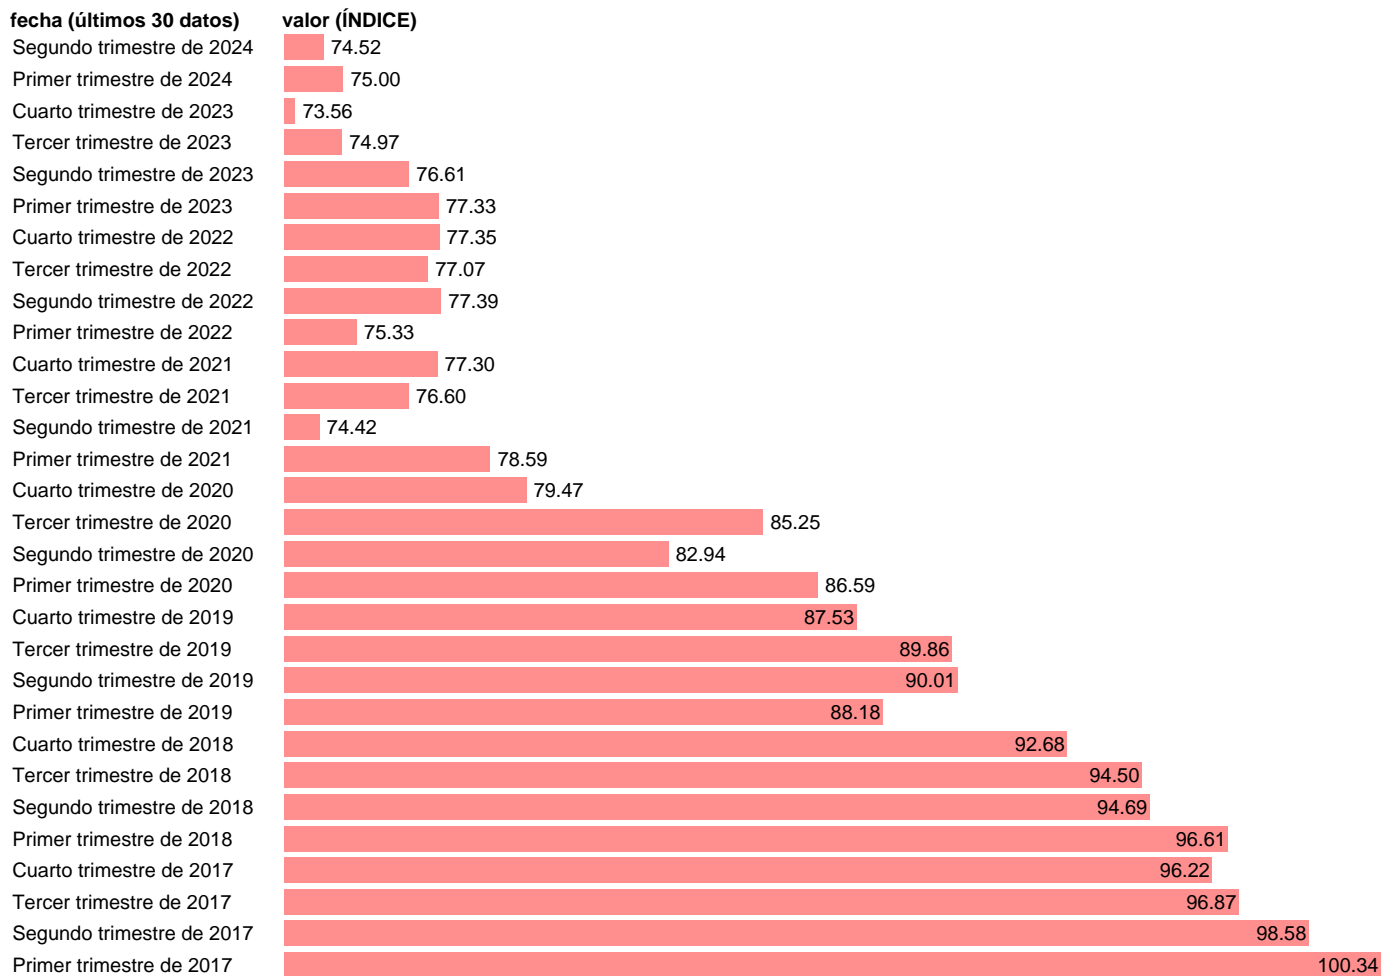

## PRODUCTIVIDAD POR OCUPADO. CONSTRUCCION. CVEC

Estadística: [PRODUCTIVIDAD POR OCUPADO. CONSTRUCCION. CVEC](#)

Enlace permanente (Permalink): <https://tematicas.org/M1/9akc65630d/>

Notas: **Contabilidad Nacional Trimestral (www.ine.es/dyngs/IOE/es/operacion.htm?numinv=30024).**

Fuente: **INE.**

Frecuencia: **Trimestral.**

Unidades: **ÍNDICE.**

Datos disponibles desde **Primer trimestre de 1995** hasta **Segundo trimestre de 2024.**

Valor más alto alcanzado en Primer trimestre de 1996: **105.53.**

Valor más bajo alcanzado en Primer trimestre de 2007: **68.05.**

[Pulse aquí](#) para acceder a los datos completos actualizados y a la representación gráfica estadística.