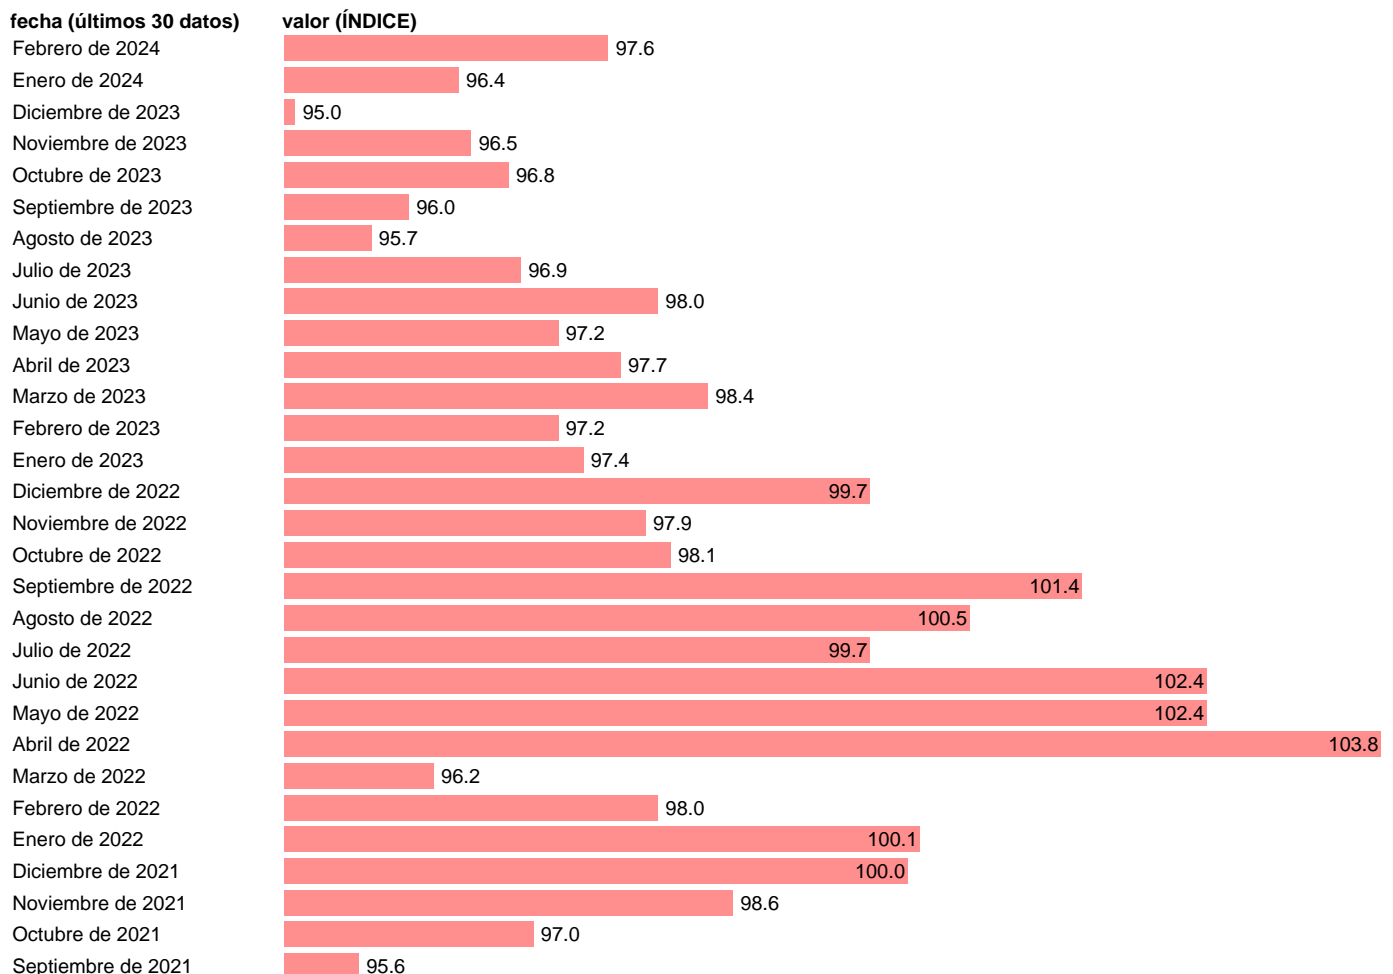

PRODUCCION PONDERADA DE BIENES DE CONSUMO. CVEC

Estadística: [PRODUCCION PONDERADA DE BIENES DE CONSUMO. CVEC](#)

Enlace permanente (Permalink): <https://tematicas.org/M1/270100pd/>

Notas: **Disponibilidades** (metodología disponible en <https://portal.mineco.gob.es/es-es/economiayempresa/EconomialInformesMacro>). **COMPONENTE DEL ÍNDICE DE DISPONIBILIDADES DE BIENES DE CONSUMO**

Fuente: **ELABORACIÓN PROPIA.**

Frecuencia: **Mensual.**

Unidades: **ÍNDICE.**

Datos disponibles desde **Enero de 2005** hasta **Febrero de 2024**.

Valor más alto alcanzado en Enero de 2008: **120.2**.

Valor más bajo alcanzado en Abril de 2020: **69.3**.

[Pulse aquí](#) para acceder a los datos completos actualizados y a la representación gráfica estadística.