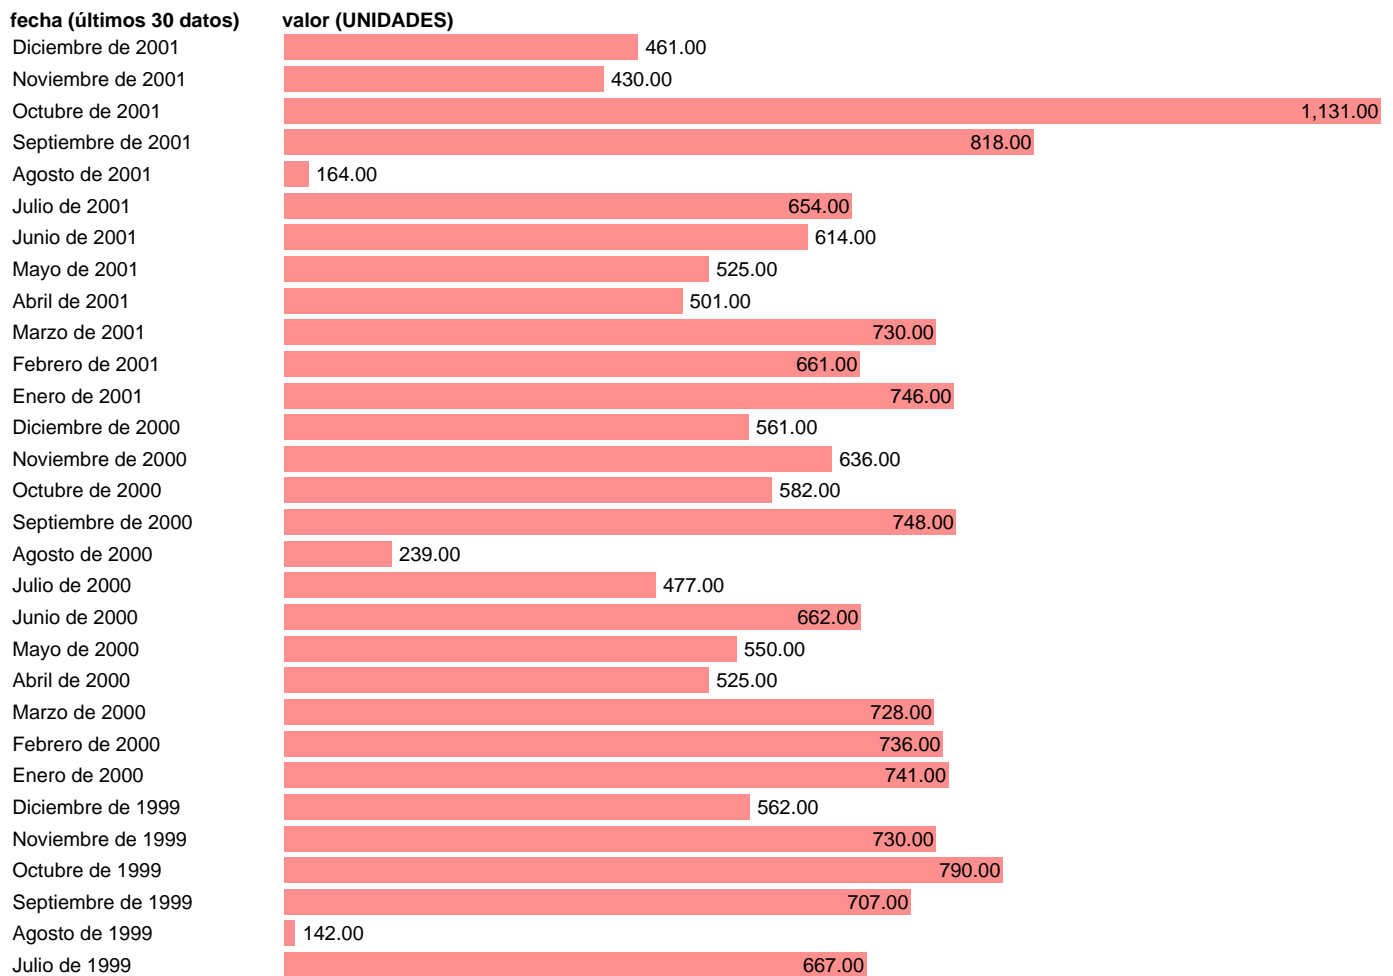

Fuente: **ANFAC.**

Frecuencia: **Mensual.**

Unidades: **UNIDADES.**

Datos disponibles desde **Enero de 1991** hasta **Diciembre de 2001**.

Valor más alto alcanzado en Noviembre de 1995: **1315**.

Valor más bajo alcanzado en Agosto de 1991: **0**.

[Pulse aquí](#) para acceder a los datos completos actualizados y a la representación gráfica estadística.