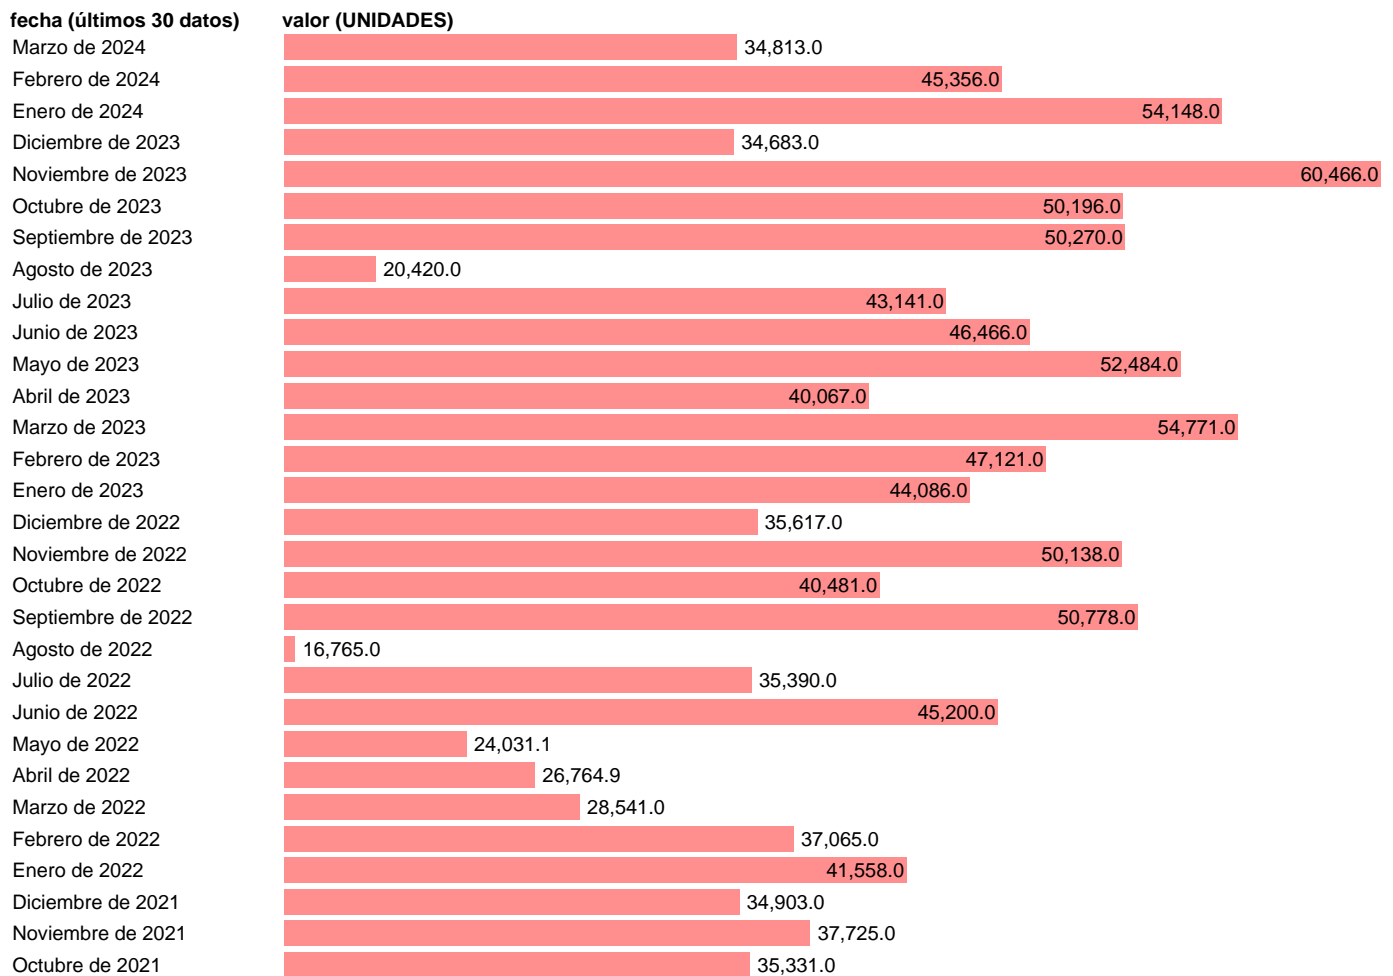

Fuente: **ANFAC.**

Frecuencia: **Mensual.**

Unidades: **UNIDADES.**

Datos disponibles desde **Enero de 1980** hasta **Marzo de 2024**.

Valor más alto alcanzado en Noviembre de 2006: **75264**.

Valor más bajo alcanzado en Agosto de 1993: **243**.

[Pulse aquí](#) para acceder a los datos completos actualizados y a la representación gráfica estadística.