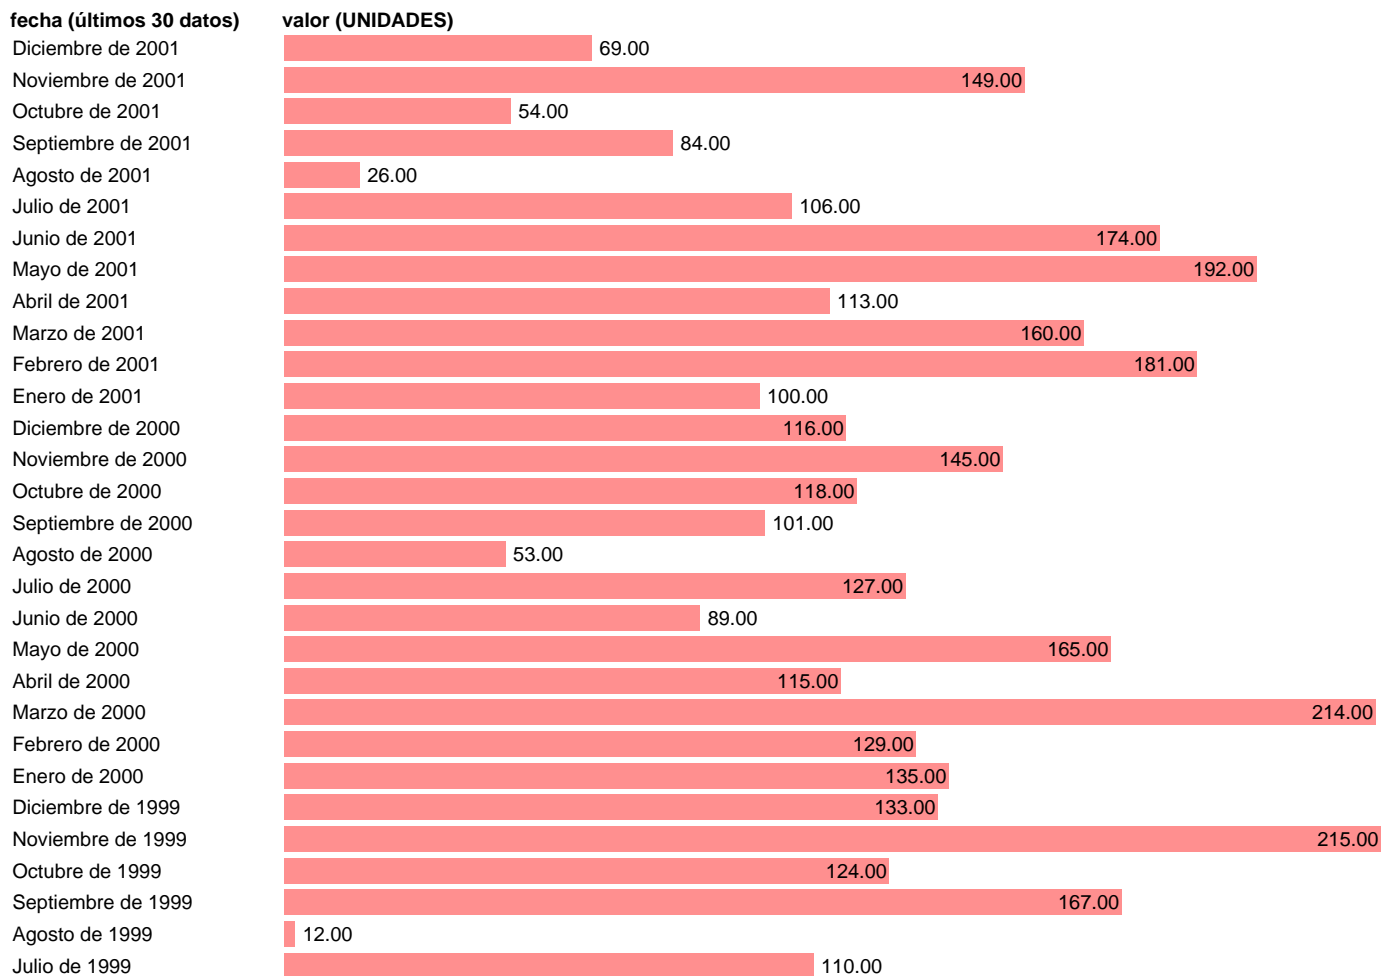

Fuente: **ANFAC.**

Frecuencia: **Mensual.**

Unidades: **UNIDADES.**

Datos disponibles desde **Enero de 1991** hasta **Diciembre de 2001**.

Valor más alto alcanzado en Noviembre de 1999: **215**.

Valor más bajo alcanzado en Agosto de 1991: **0**.

[Pulse aquí](#) para acceder a los datos completos actualizados y a la representación gráfica estadística.