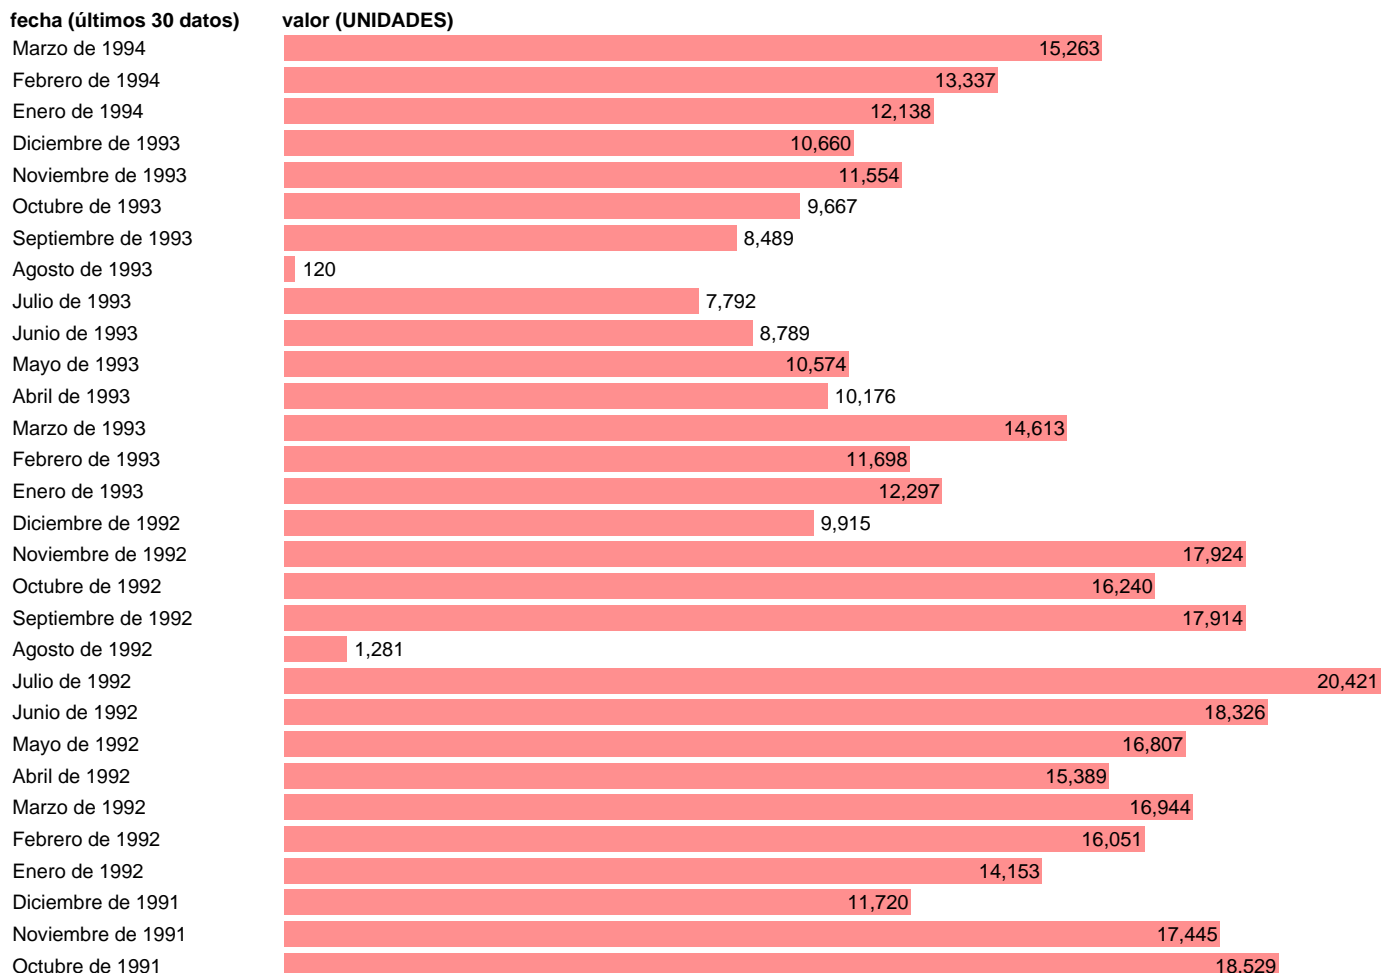

Fuente: **ANFAC (ASOCIACION NACIONAL DE FABRICANTES DE AUTOMOVILES Y CAMIONES).**

Frecuencia: **Mensual.**

Unidades: **UNIDADES.**

Datos disponibles desde **Septiembre de 1980** hasta **Marzo de 1994.**

Valor más alto alcanzado en Noviembre de 1989: **26317.**

Valor más bajo alcanzado en Agosto de 1985: **113.**

[Pulse aquí](#) para acceder a los datos completos actualizados y a la representación gráfica estadística.