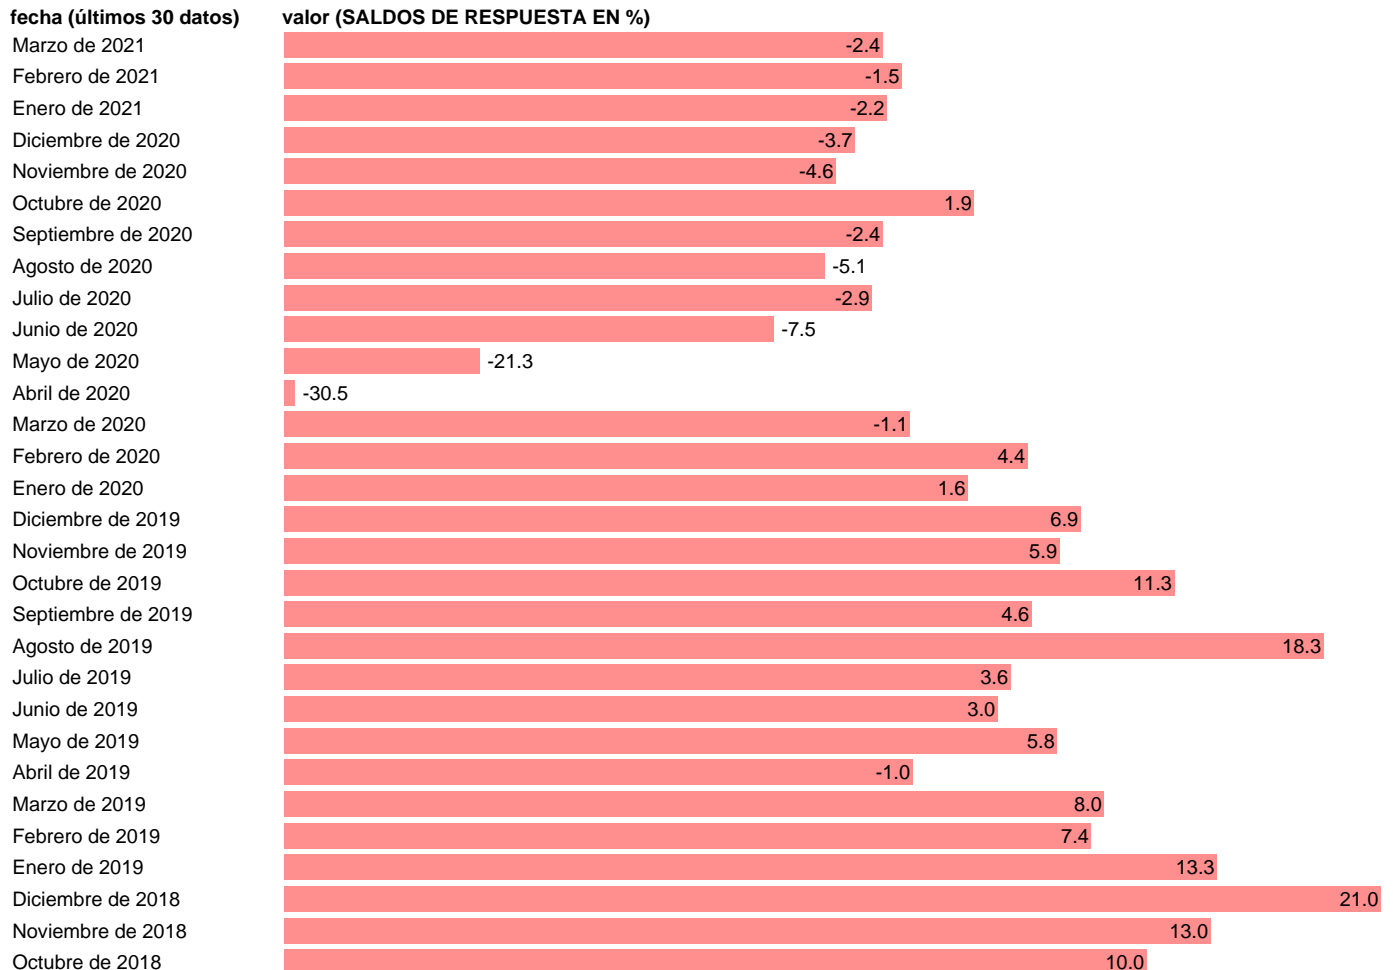

ECI. TENDENCIA DE LA PRODUCCIÓN. BIENES DE CONSUMO CVE

Estadística: [ECI. TENDENCIA DE LA PRODUCCIÓN. BIENES DE CONSUMO CVE](#)

Enlace permanente (Permalink): <https://tematicas.org/M1/303220/>

Fuente: **MICT.**

Frecuencia: **Mensual.**

Unidades: **SALDOS DE RESPUESTA EN %.**

Datos disponibles desde **Enero de 1993** hasta **Marzo de 2021**.

Valor más alto alcanzado en Febrero de 1999: **24.7**.

Valor más bajo alcanzado en Abril de 2020: **-30.5**.