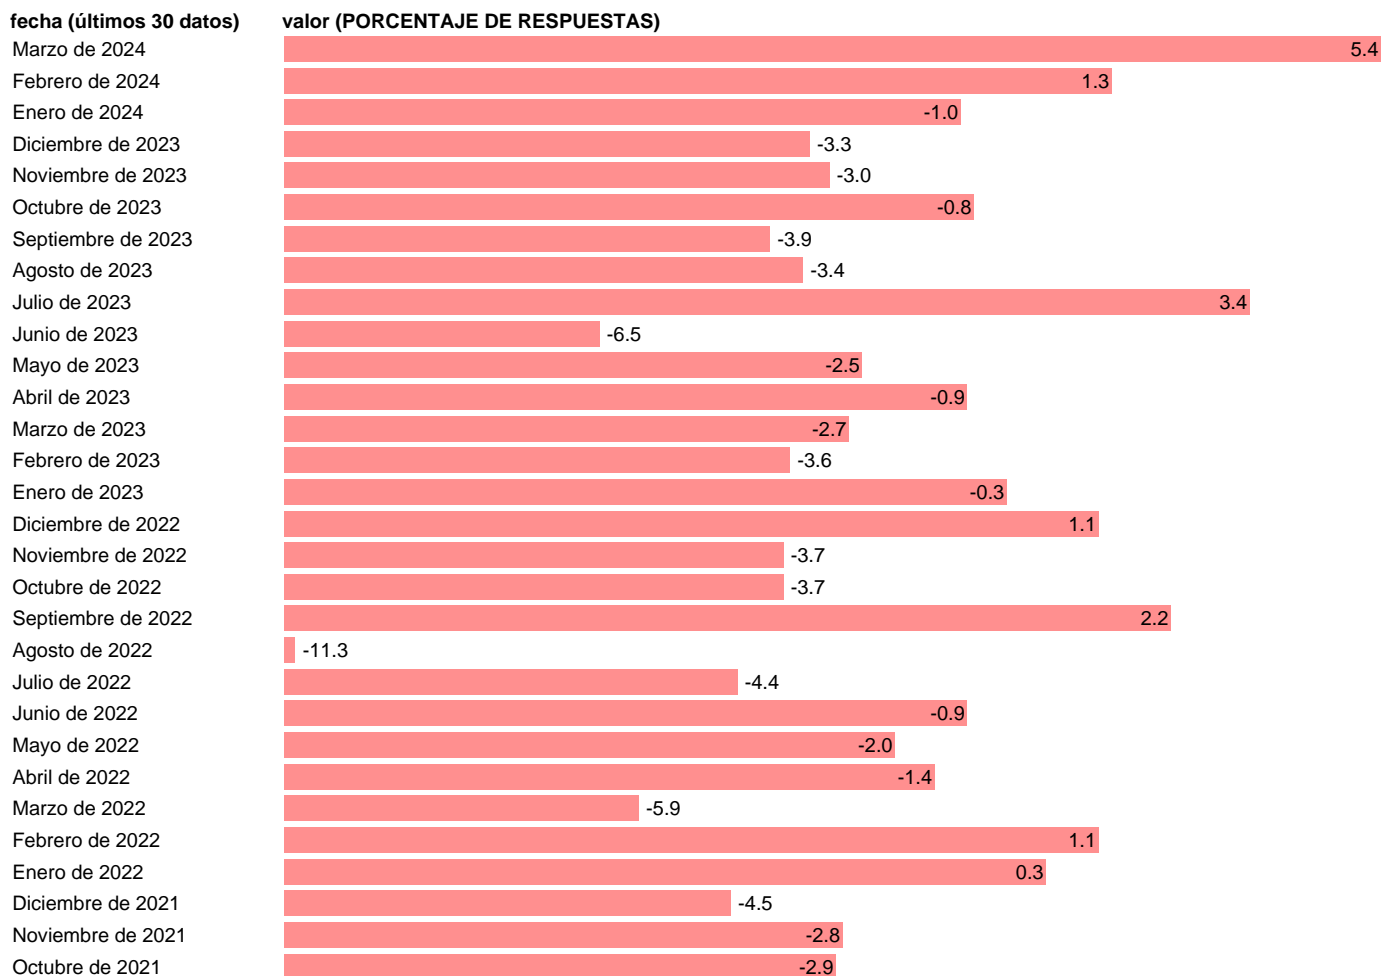

ENCUESTA COYUNTURA INDUSTRIAL. TENDENCIA PRODUCCION. BIENES DE CONSUMO. CVE

Estadística: [ENCUESTA COYUNTURA INDUSTRIAL. TENDENCIA PRODUCCION. BIENES DE CONSUMO. CVE](#)

Enlace permanente (Permalink): <https://tematicas.org/M1/303220/>

Datos disponibles desde **Enero de 1993** hasta **Marzo de 2024**.
Valor más alto alcanzado en Febrero de 1999: **24.7**.
Valor más bajo alcanzado en Abril de 2020: **-31.3**.

[Pulse aquí](#) para acceder a los datos completos actualizados y a la representación gráfica estadística.