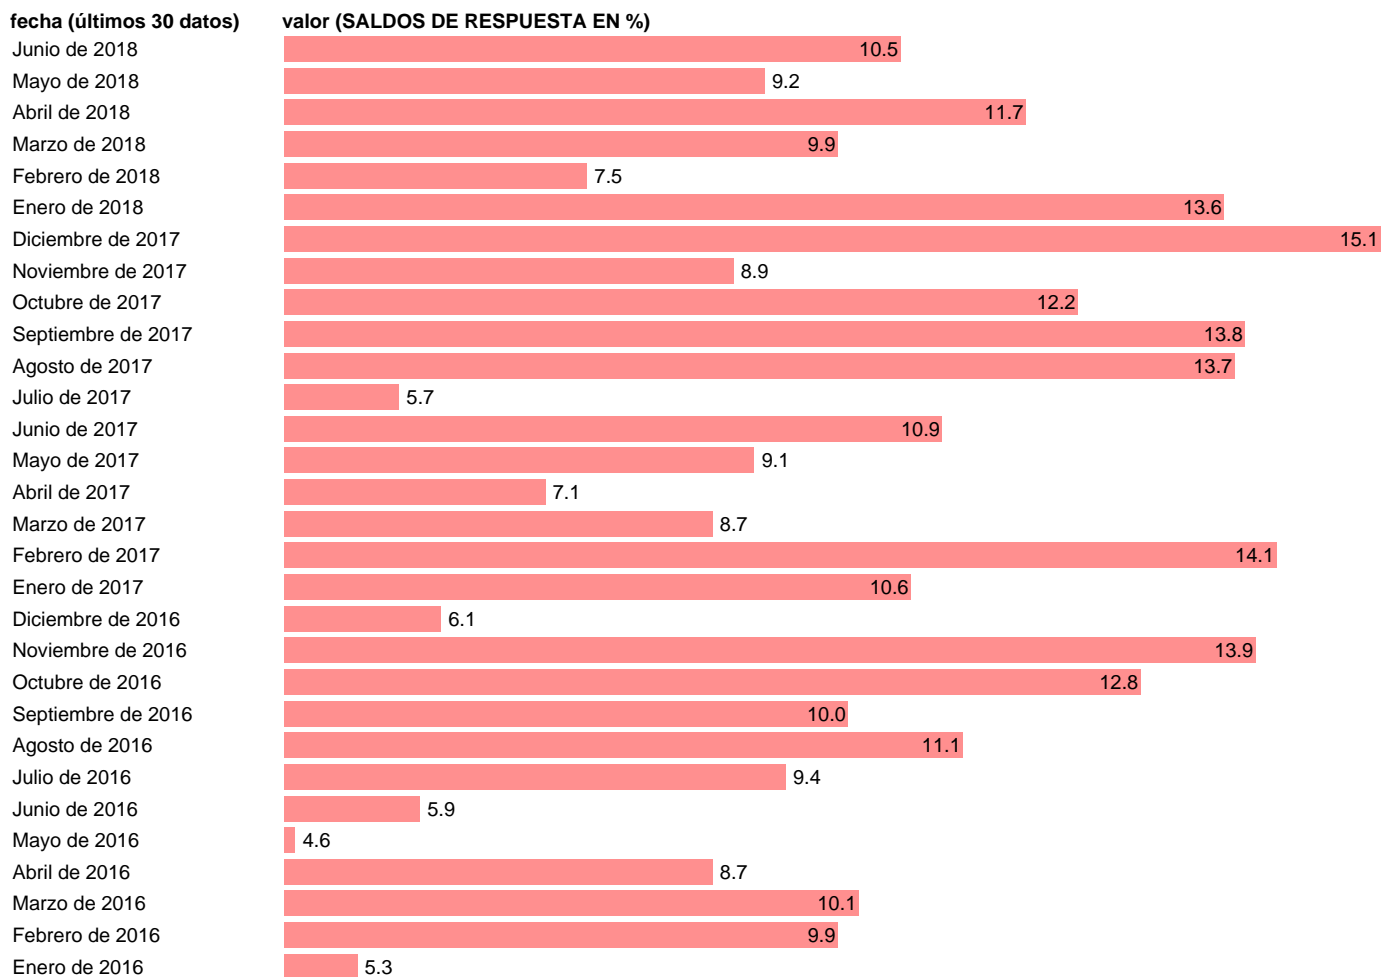

## TENDENCIA CARTERA DE PEDIDOS TOTAL CVE

Estadística: [TENDENCIA CARTERA DE PEDIDOS TOTAL CVE](#)

Enlace permanente (Permalink): <https://tematicas.org/M1/301200/>

Fuente: **MICT.**

Frecuencia: **Mensual.**

Unidades: **SALDOS DE RESPUESTA EN %.**

Datos disponibles desde **Enero de 1993** hasta **Junio de 2018**.

Valor más alto alcanzado en Noviembre de 1997: **15.3**.

Valor más bajo alcanzado en Diciembre de 2008: **-29.2**.

[Pulse aquí](#) para acceder a los datos completos actualizados y a la representación gráfica estadística.