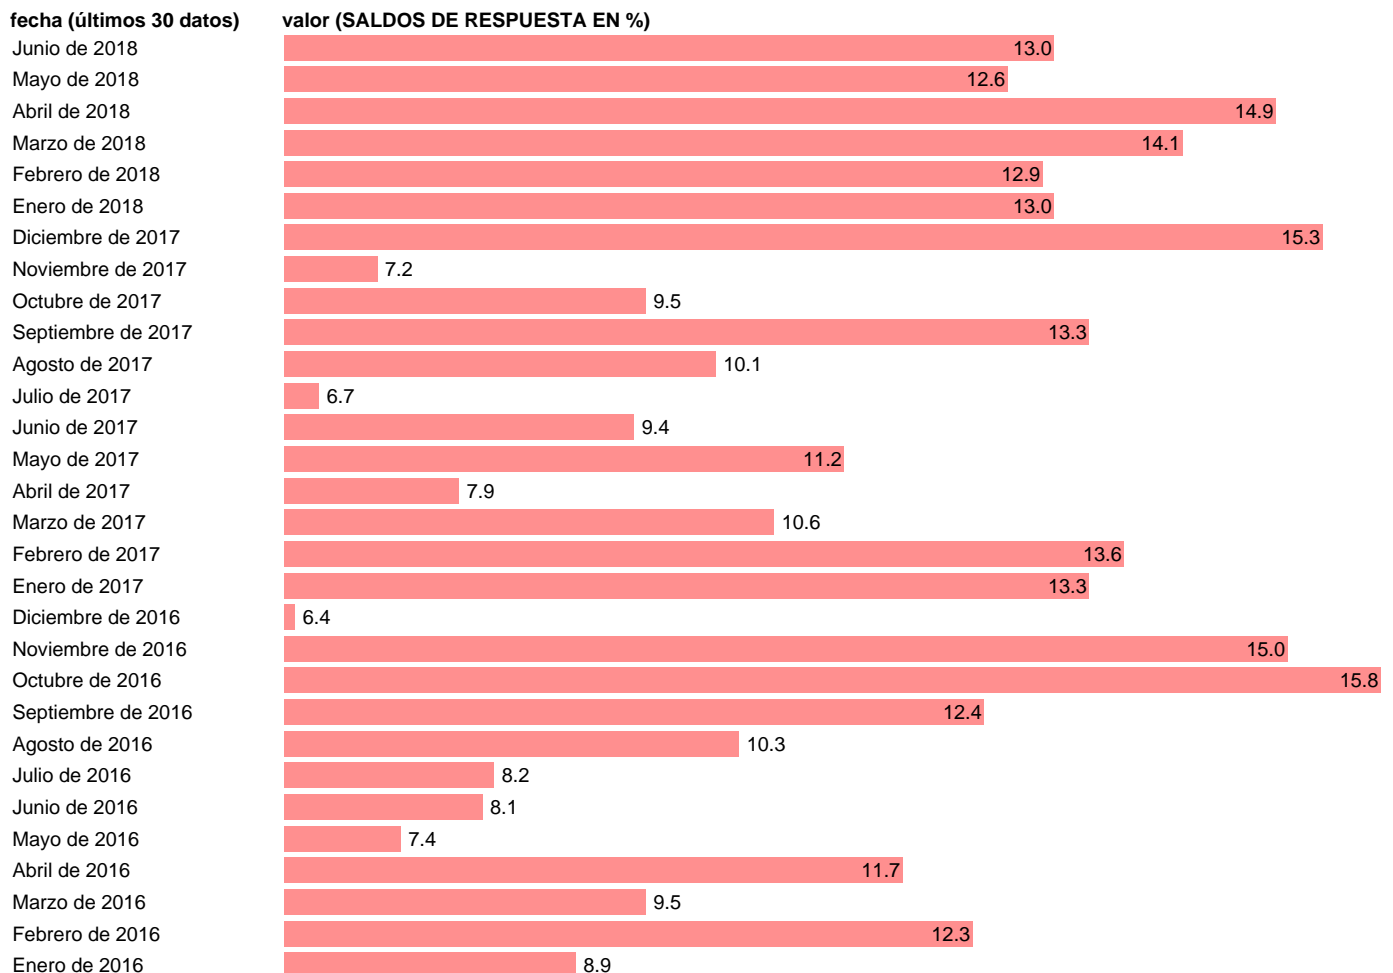

EXPECTATIVA CARTERA DE PEDIDOS EXTRANJERA.TOTAL CVE

Estadística: [EXPECTATIVA CARTERA DE PEDIDOS EXTRANJERA.TOTAL CVE](#)

Enlace permanente (Permalink): <https://tematicas.org/M1/301202/>

Fuente: **MICT.**

Frecuencia: **Mensual.**

Unidades: **SALDOS DE RESPUESTA EN %.**

Datos disponibles desde **Enero de 1993** hasta **Junio de 2018**.

Valor más alto alcanzado en Marzo de 2015: **16.1**.

Valor más bajo alcanzado en Diciembre de 2008: **-20.8**.

[Pulse aquí](#) para acceder a los datos completos actualizados y a la representación gráfica estadística.