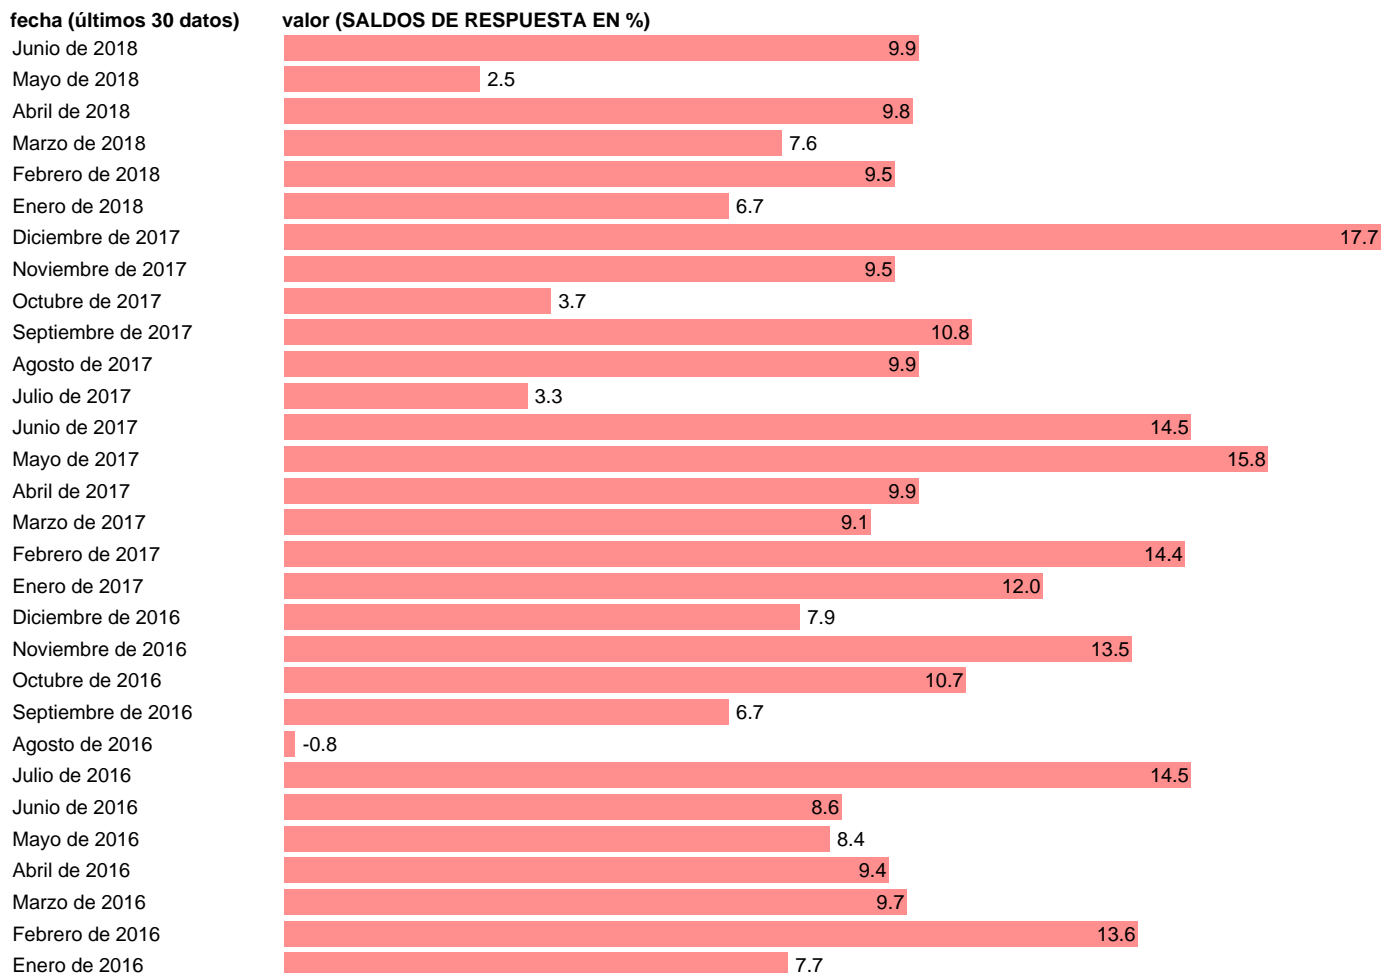

EXPECTATIVA CARTERA DE PEDIDOS EXTRANJERA.B. CONSUMO CVE

Estadística: [EXPECTATIVA CARTERA DE PEDIDOS EXTRANJERA.B. CONSUMO CVE](#)

Enlace permanente (Permalink): <https://tematicas.org/M1/301222/>

Fuente: **MICT.**

Frecuencia: **Mensual.**

Unidades: **SALDOS DE RESPUESTA EN %.**

Datos disponibles desde **Enero de 1993** hasta **Junio de 2018**.

Valor más alto alcanzado en Junio de 1997: **24.2**.

Valor más bajo alcanzado en Marzo de 2009: **-11.1**.

[Pulse aquí](#) para acceder a los datos completos actualizados y a la representación gráfica estadística.