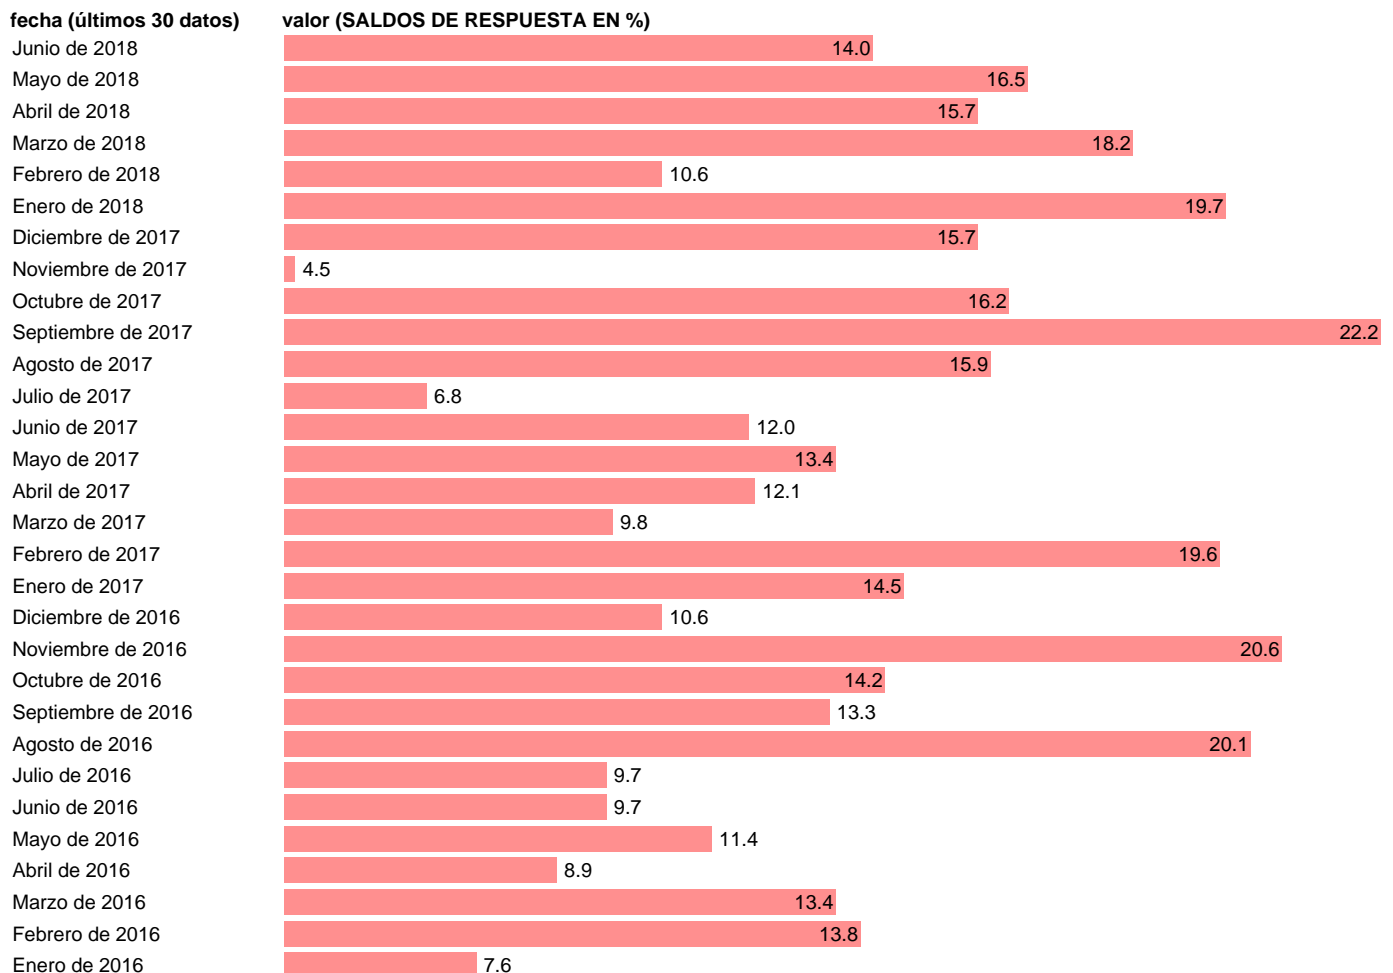

TENDENCIA CARTERA DE PEDIDOS. B.INTERMEDIOS CVE

Estadística: [TENDENCIA CARTERA DE PEDIDOS. B.INTERMEDIOS CVE](#)

Enlace permanente (Permalink): <https://tematicas.org/M1/301230/>

Fuente: **MICT.**

Frecuencia: **Mensual.**

Unidades: **SALDOS DE RESPUESTA EN %.**

Datos disponibles desde **Enero de 1993** hasta **Junio de 2018.**

Valor más alto alcanzado en Septiembre de 2017: **22.2.**

Valor más bajo alcanzado en Diciembre de 2008: **-35.**

[Pulse aquí](#) para acceder a los datos completos actualizados y a la representación gráfica estadística.