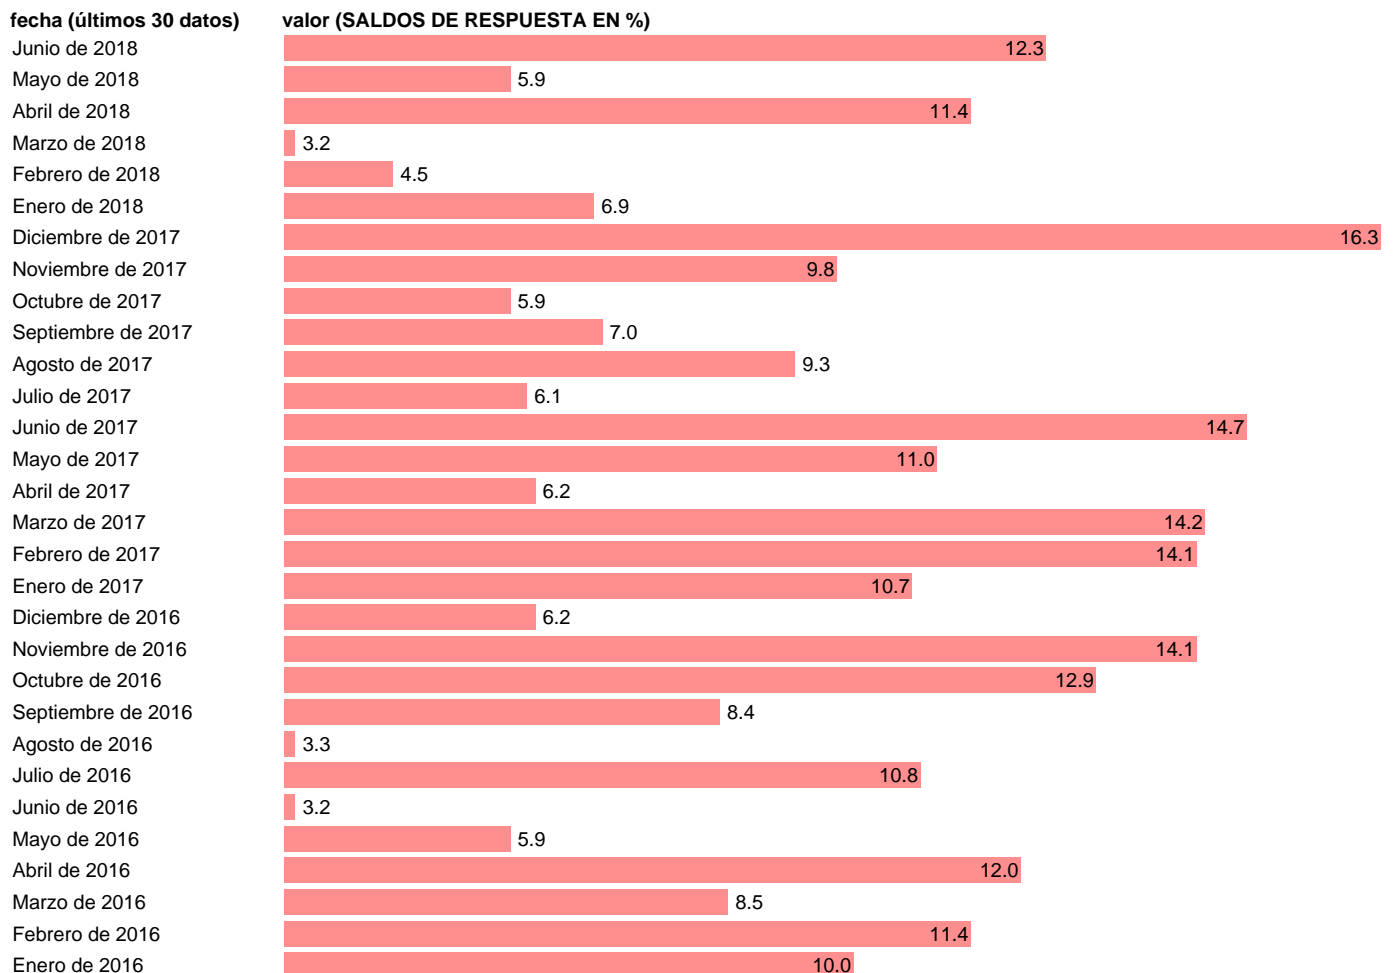

TENDENCIA CARTERA DE PEDIDOS. B. CONSUMO CVE

Estadística: [TENDENCIA CARTERA DE PEDIDOS. B. CONSUMO CVE](#)

Enlace permanente (Permalink): <https://tematicas.org/M1/301220/>

Fuente: **MICT.**

Frecuencia: **Mensual.**

Unidades: **SALDOS DE RESPUESTA EN %.**

Datos disponibles desde **Enero de 1993** hasta **Junio de 2018**.

Valor más alto alcanzado en Octubre de 1997: **22.**

Valor más bajo alcanzado en Mayo de 2009: **-7.1.**

[Pulse aquí](#) para acceder a los datos completos actualizados y a la representación gráfica estadística.