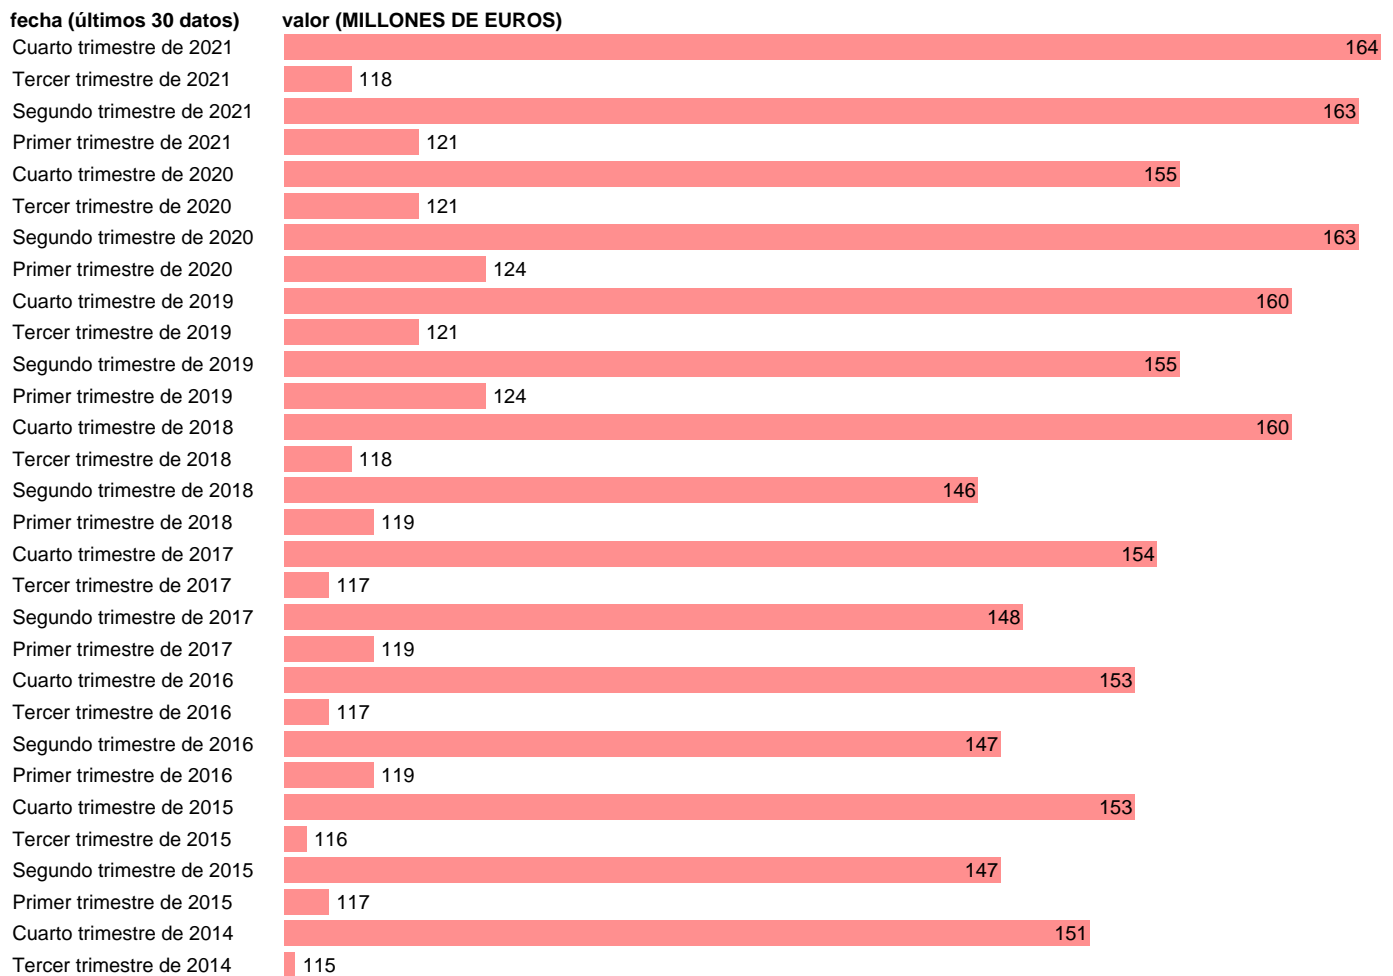

## PRESTACIONES SOCIALES (RECURSOS).CORRIENTES. BRUTOS

Estadística: [PRESTACIONES SOCIALES \(RECURSOS\).CORRIENTES. BRUTOS](#)

Enlace permanente (Permalink): <https://tematicas.org/M1/97s6427t/>

Notas: **ACTUALIZA: AREA COYUNTURA ECONOMICA**

Fuente: **INSTITUTO NACIONAL DE ESTADISTICA (CNTR-REVISIÓN ESTADÍSTICA 2019).**

Frecuencia: **Trimestral.**

Unidades: **MILLONES DE EUROS.**

Datos disponibles desde **Primer trimestre de 1999** hasta **Cuarto trimestre de 2021**.

Valor más alto alcanzado en Cuarto trimestre de 2021: **164**.

Valor más bajo alcanzado en Tercer trimestre de 1999: **66**.

[Pulse aquí](#) para acceder a los datos completos actualizados y a la representación gráfica estadística.