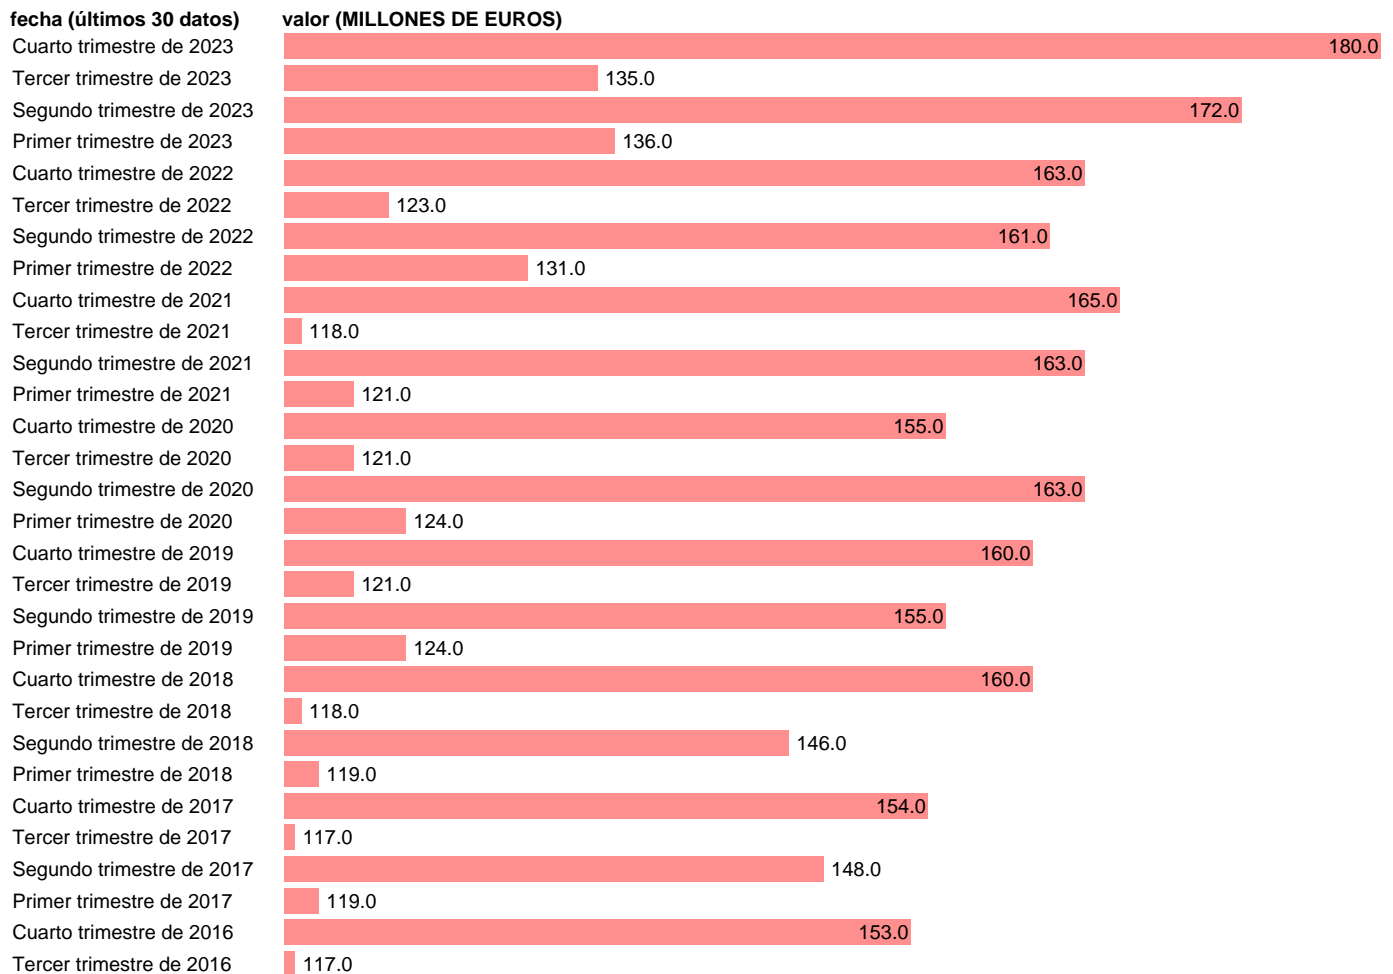

RESTO DEL MUNDO. RECURSOS. PRESTACIONES SOCIALES

Estadística: [RESTO DEL MUNDO. RECURSOS. PRESTACIONES SOCIALES](#)

Enlace permanente (Permalink): <https://tematicas.org/M1/971116t/>

Notas: **Cuentas No Financieras Trimestrales de los Sectores Institucionales** (www.ine.es/dyngs/IOE/es/operacion.htm?numinv=30026).

Fuente: **INE.**

Frecuencia: **Trimestral.**

Unidades: **MILLONES DE EUROS.**

Datos disponibles desde **Primer trimestre de 1999** hasta **Cuarto trimestre de 2023.**

Valor más alto alcanzado en Cuarto trimestre de 2023: **180.**

Valor más bajo alcanzado en Tercer trimestre de 1999: **66.**

[Pulse aquí](#) para acceder a los datos completos actualizados y a la representación gráfica estadística.