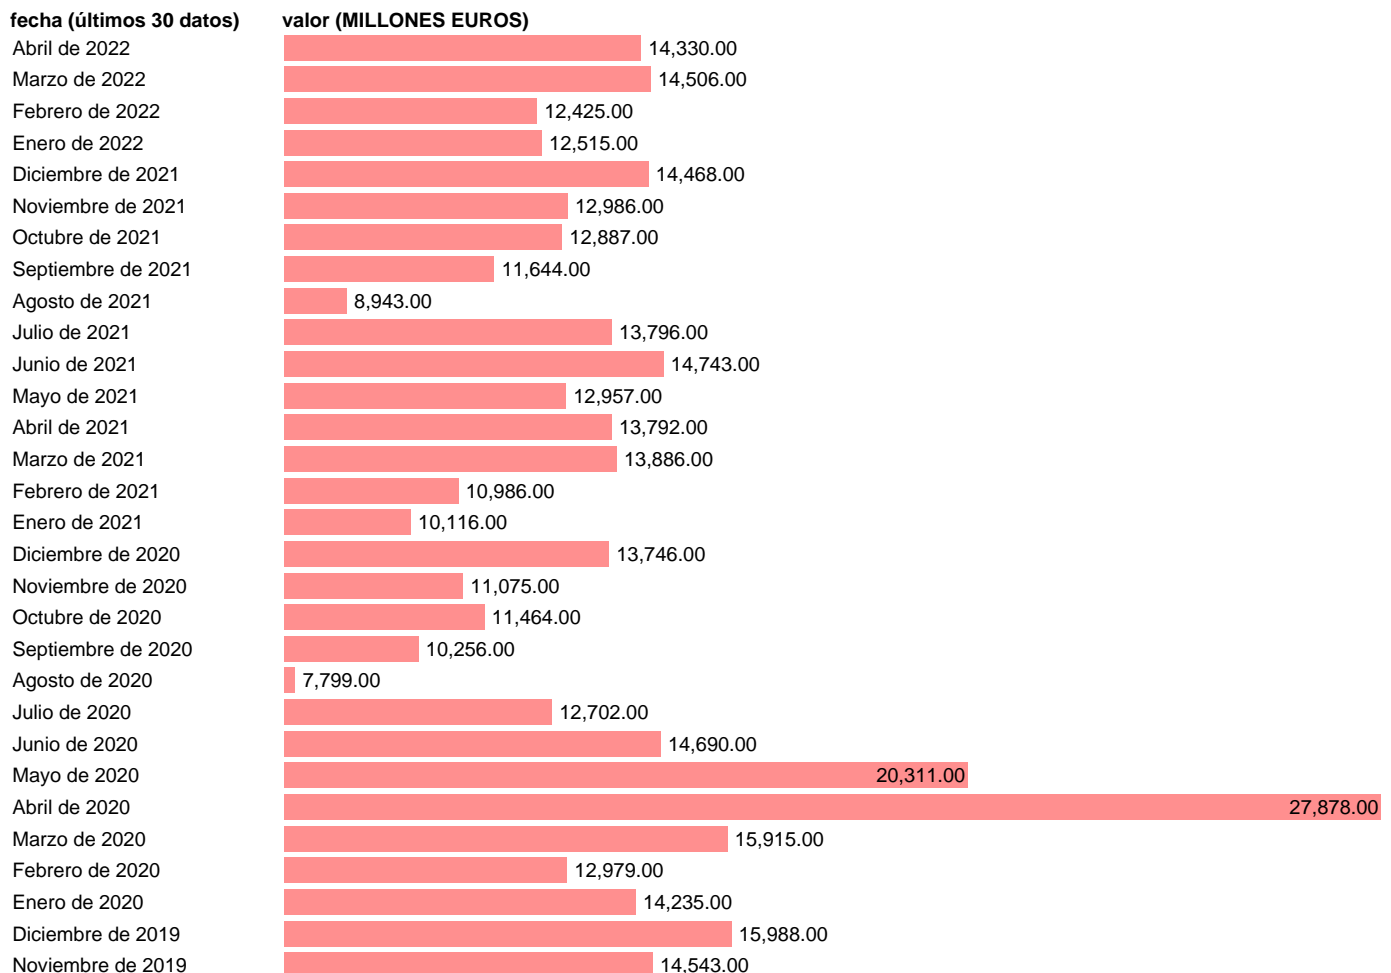

Fuente: **BANCO ESPAÑA.**

Frecuencia: **Mensual.**

Unidades: **MILLONES EUROS.**

Datos disponibles desde **Junio de 2010** hasta **Abril de 2022**.

Valor más alto alcanzado en Abril de 2020: **27878**.

Valor más bajo alcanzado en Agosto de 2020: **7799**.

[Pulse aquí](#) para acceder a los datos completos actualizados y a la representación gráfica estadística.