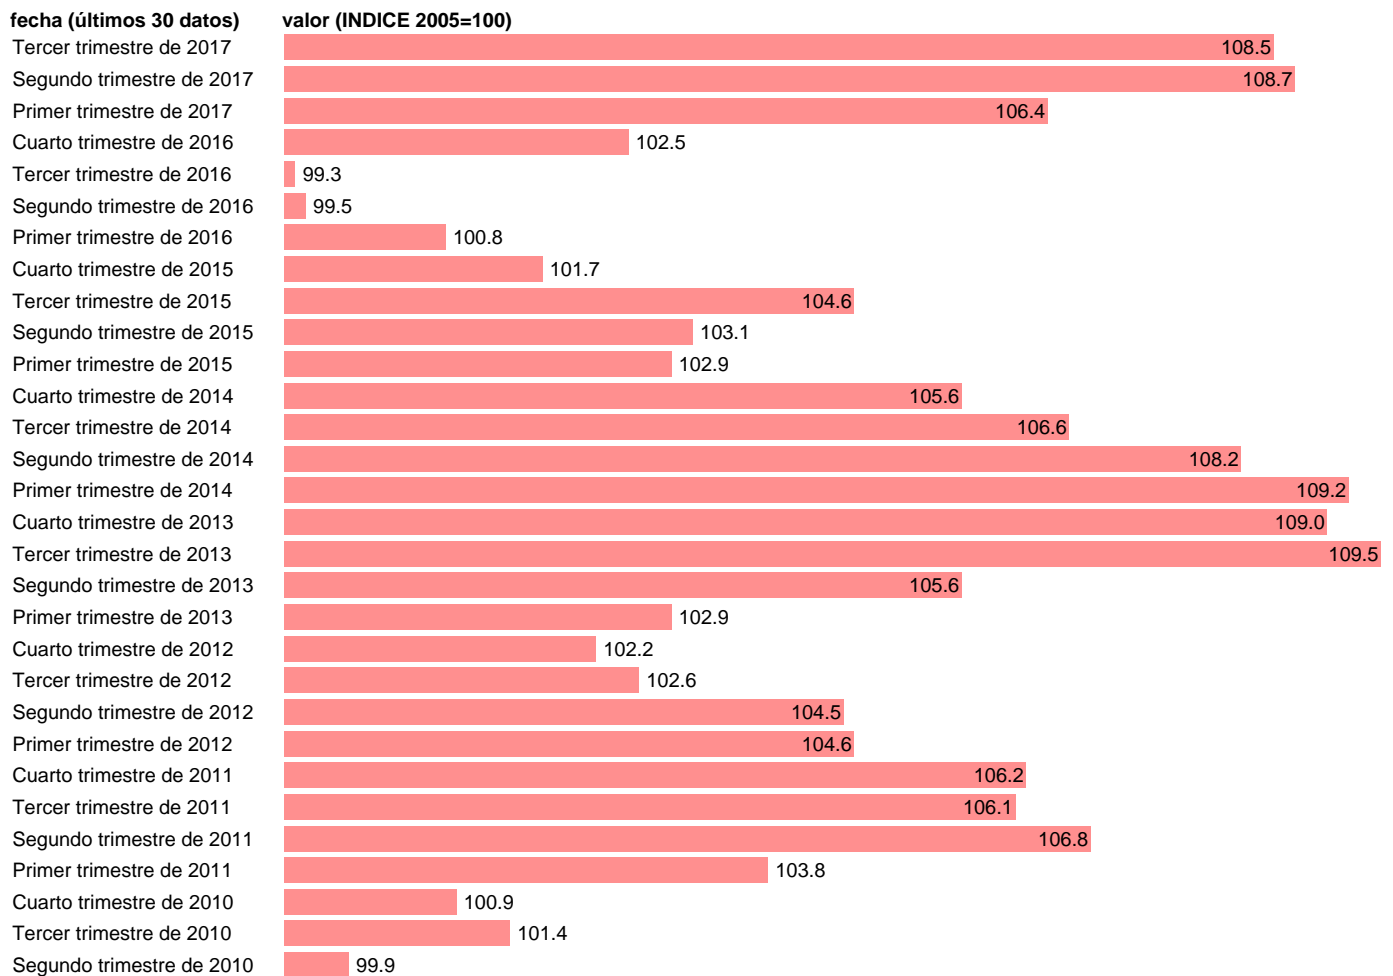

## PRECIOS PRODUCCION MANUFACTURAS TOTAL. NUEVA ZELANDA

Estadística: [PRECIOS PRODUCCION MANUFACTURAS TOTAL. NUEVA ZELANDA](#)

Enlace permanente (Permalink): <https://tematicas.org/M1/631923m/>

Notas: **ACTUALIZA: SGACPE (AREA DE ECONOMIA INTERNACIONAL)**

Fuente: **OCDE: MEI.**  
Frecuencia: **Trimestral.**  
Unidades: **INDICE 2005=100.**

Datos disponibles desde **Primer trimestre de 1960** hasta **Tercer trimestre de 2017**.  
Valor más alto alcanzado en Tercer trimestre de 2013: **109.5**.  
Valor más bajo alcanzado en Primer trimestre de 1960: **5.9**.

[Pulse aquí](#) para acceder a los datos completos actualizados y a la representación gráfica estadística.