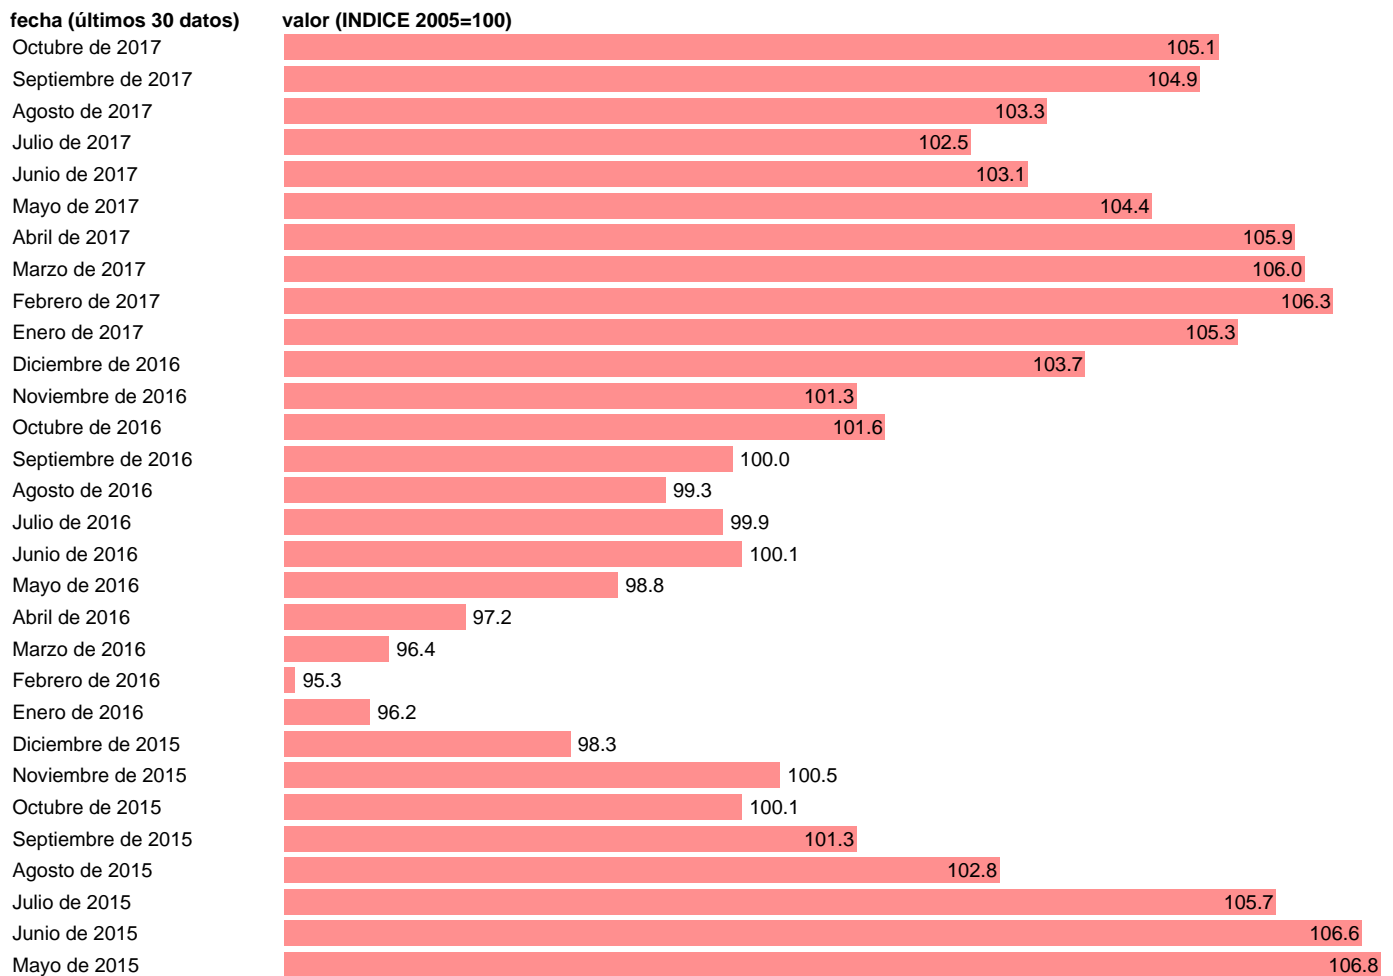

PRECIOS PRODUCCION MANUFACTURAS TOTAL. HOLANDA

Estadística: [PRECIOS PRODUCCION MANUFACTURAS TOTAL. HOLANDA](#)

Enlace permanente (Permalink): <https://tematicas.org/M1/631908m/>

Notas: **ACTUALIZA: SGACPE (AREA DE ECONOMIA INTERNACIONAL)**

Fuente: **OCDE:MEI.**
Frecuencia: **Mensual.**
Unidades: **INDICE 2005=100.**

Datos disponibles desde **Enero de 1990** hasta **Octubre de 2017**.
Valor más alto alcanzado en Septiembre de 2012: **116.7**.
Valor más bajo alcanzado en Diciembre de 1993: **65.9**.

[Pulse aquí](#) para acceder a los datos completos actualizados y a la representación gráfica estadística.