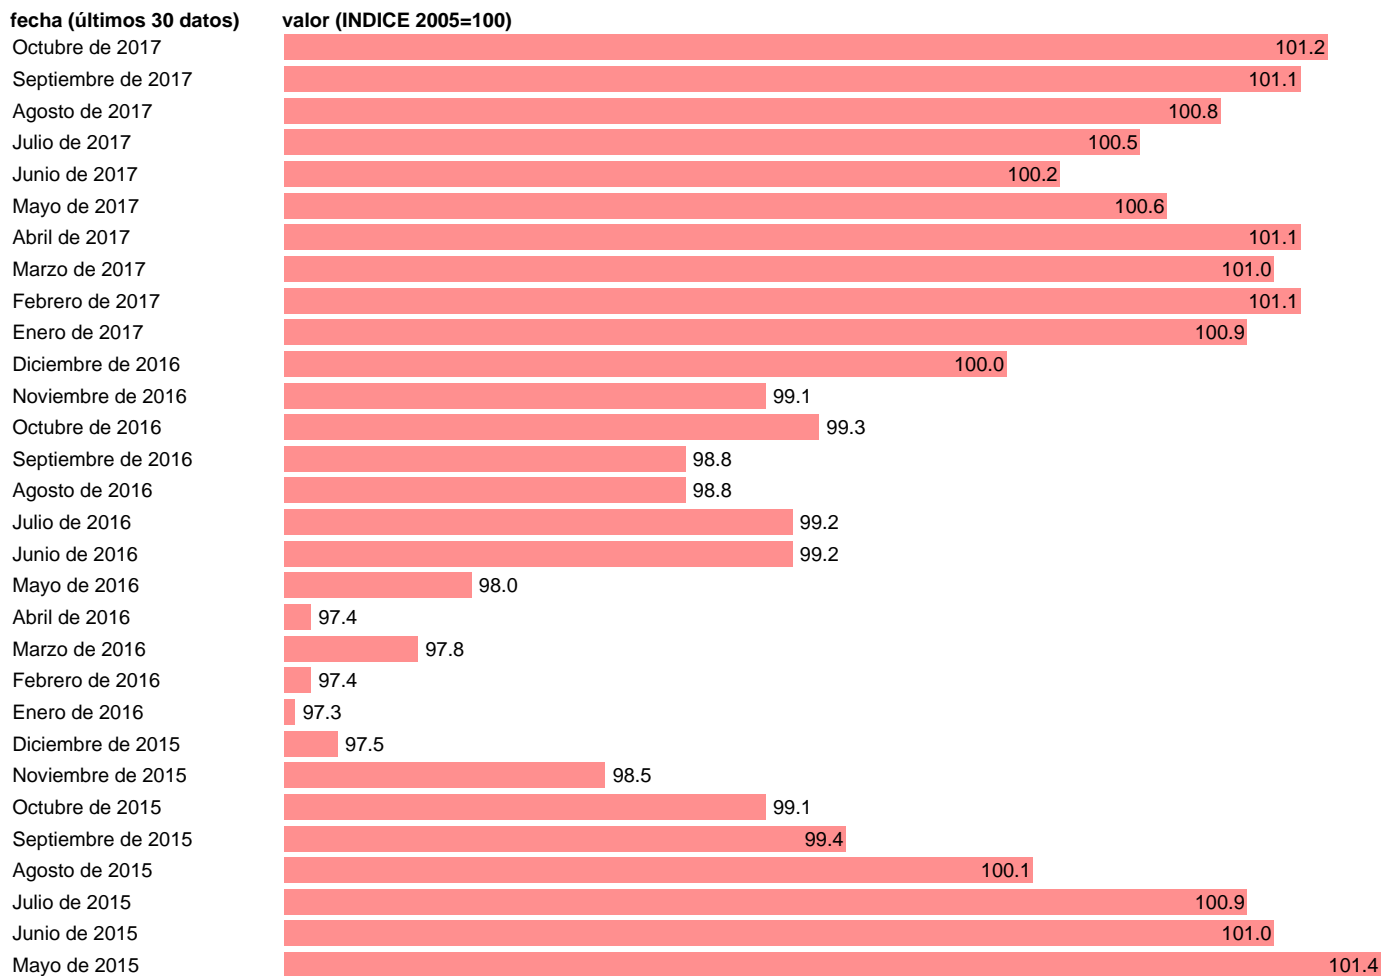

PRECIOS PRODUCCION MANUFACTURAS DOMESTICAS. PORTUGAL

Estadística: [PRECIOS PRODUCCION MANUFACTURAS DOMESTICAS. PORTUGAL](#)

Enlace permanente (Permalink): <https://tematicas.org/M1/631910m/>

Notas: **ACTUALIZA: SGACPE (AREA DE ECONOMIA INTERNACIONAL)**

Fuente: **OCDE:MEI.**
Frecuencia: **Mensual.**
Unidades: **INDICE 2005=100.**

Datos disponibles desde **Enero de 1990** hasta **Octubre de 2017**.
Valor más alto alcanzado en Septiembre de 2012: **110.2**.
Valor más bajo alcanzado en Agosto de 1990: **58.6**.

[Pulse aquí](#) para acceder a los datos completos actualizados y a la representación gráfica estadística.