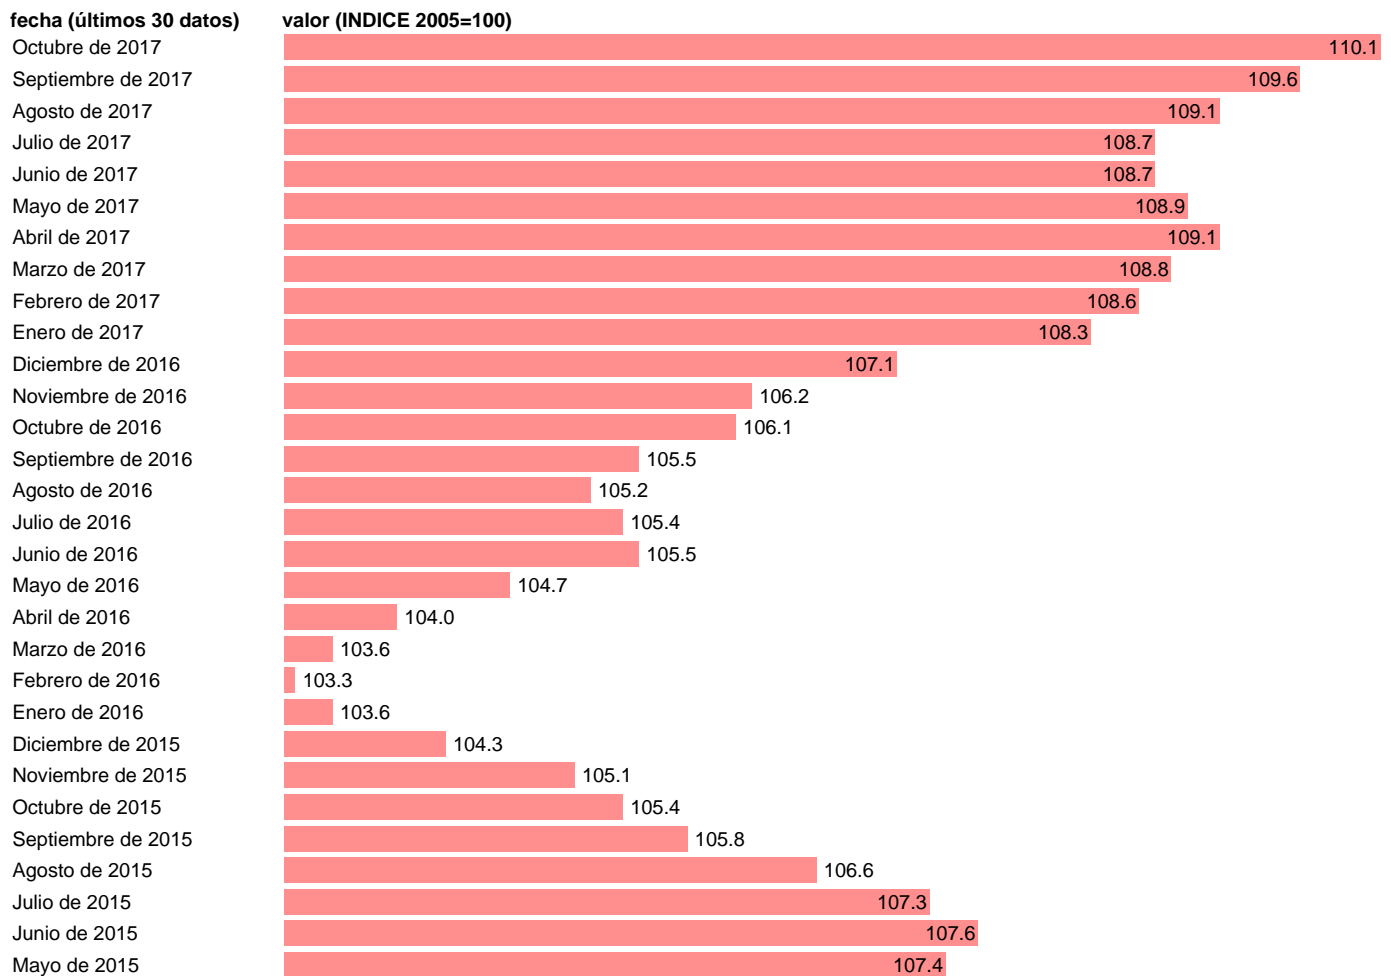

PRECIOS PRODUCCION MANUFACTURAS DOMESTICAS. OCDE

Estadística: [PRECIOS PRODUCCION MANUFACTURAS DOMESTICAS. OCDE](#)

Enlace permanente (Permalink): <https://tematicas.org/M1/631982m/>

Notas: **ACTUALIZA: SGACPE (AREA DE ECONOMIA INTERNACIONAL)**

Fuente: **OCDE:MEI.**
Frecuencia: **Mensual.**
Unidades: **INDICE 2005=100.**

Datos disponibles desde **Enero de 1982** hasta **Octubre de 2017**.
Valor más alto alcanzado en Abril de 2014: **110.1**.
Valor más bajo alcanzado en Enero de 1982: **31.8**.

[Pulse aquí](#) para acceder a los datos completos actualizados y a la representación gráfica estadística.