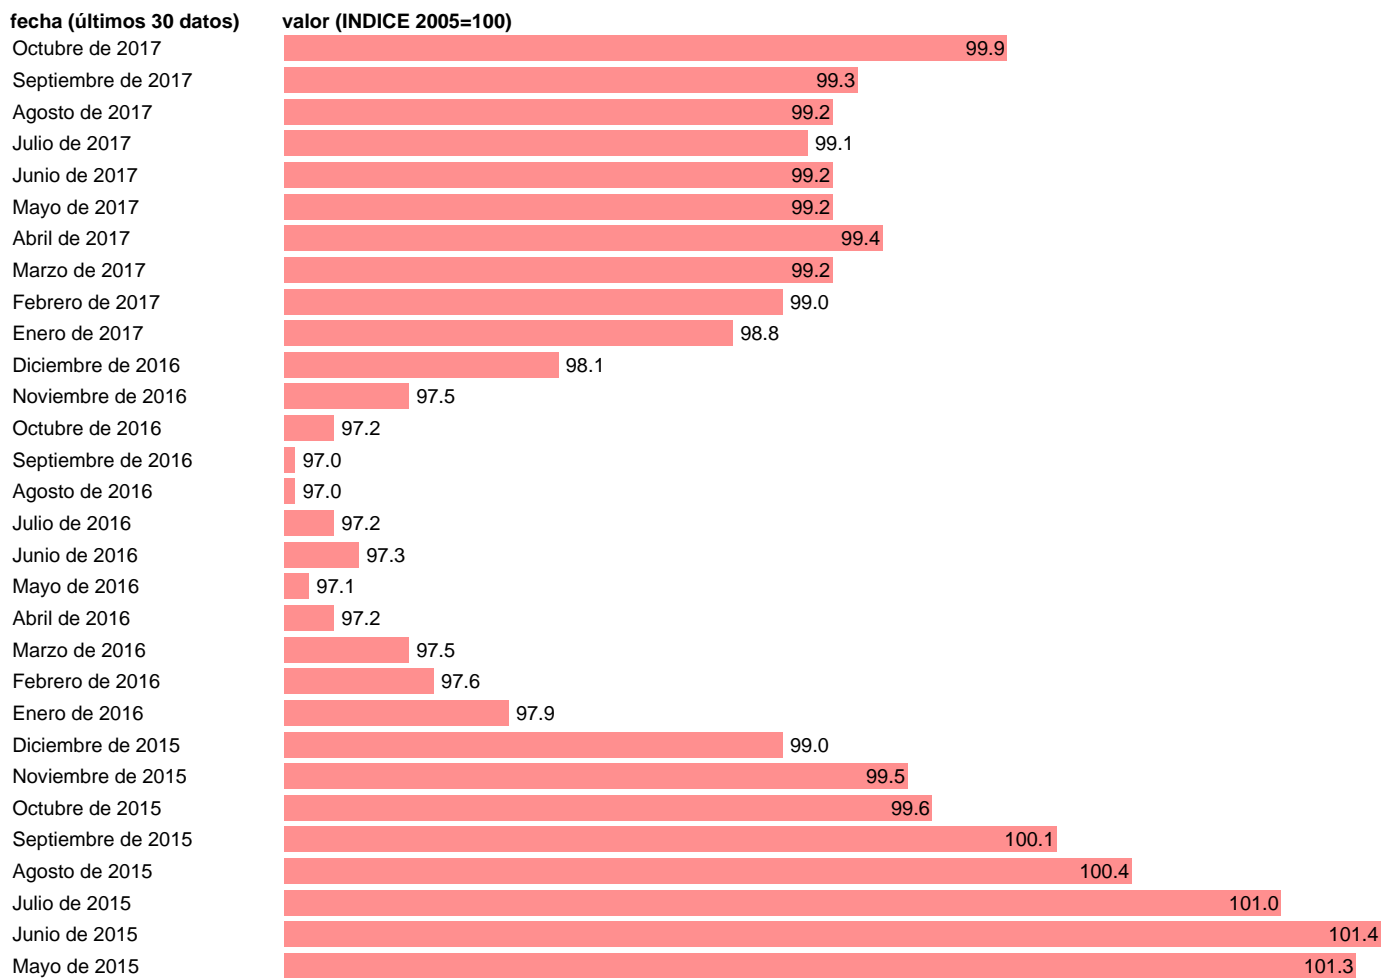

PRECIOS PRODUCCION MANUFACTURAS DOMESTICAS. JAPON

Estadística: [PRECIOS PRODUCCION MANUFACTURAS DOMESTICAS. JAPON](#)

Enlace permanente (Permalink): <https://tematicas.org/M1/631921m/>

Notas: **EXCLUYE IMPORTACIONES Y EXPORTACIONES ACTUALIZA: SGACPE (AREA DE ECONOMIA INTERNACIONAL)**

Fuente: **OCDE:MEI.**

Frecuencia: **Mensual.**

Unidades: **INDICE 2005=100.**

Datos disponibles desde **Enero de 1995** hasta **Octubre de 2017**.

Valor más alto alcanzado en Enero de 1995: **110.6**.

Valor más bajo alcanzado en Diciembre de 2003: **96.5**.

[Pulse aquí](#) para acceder a los datos completos actualizados y a la representación gráfica estadística.