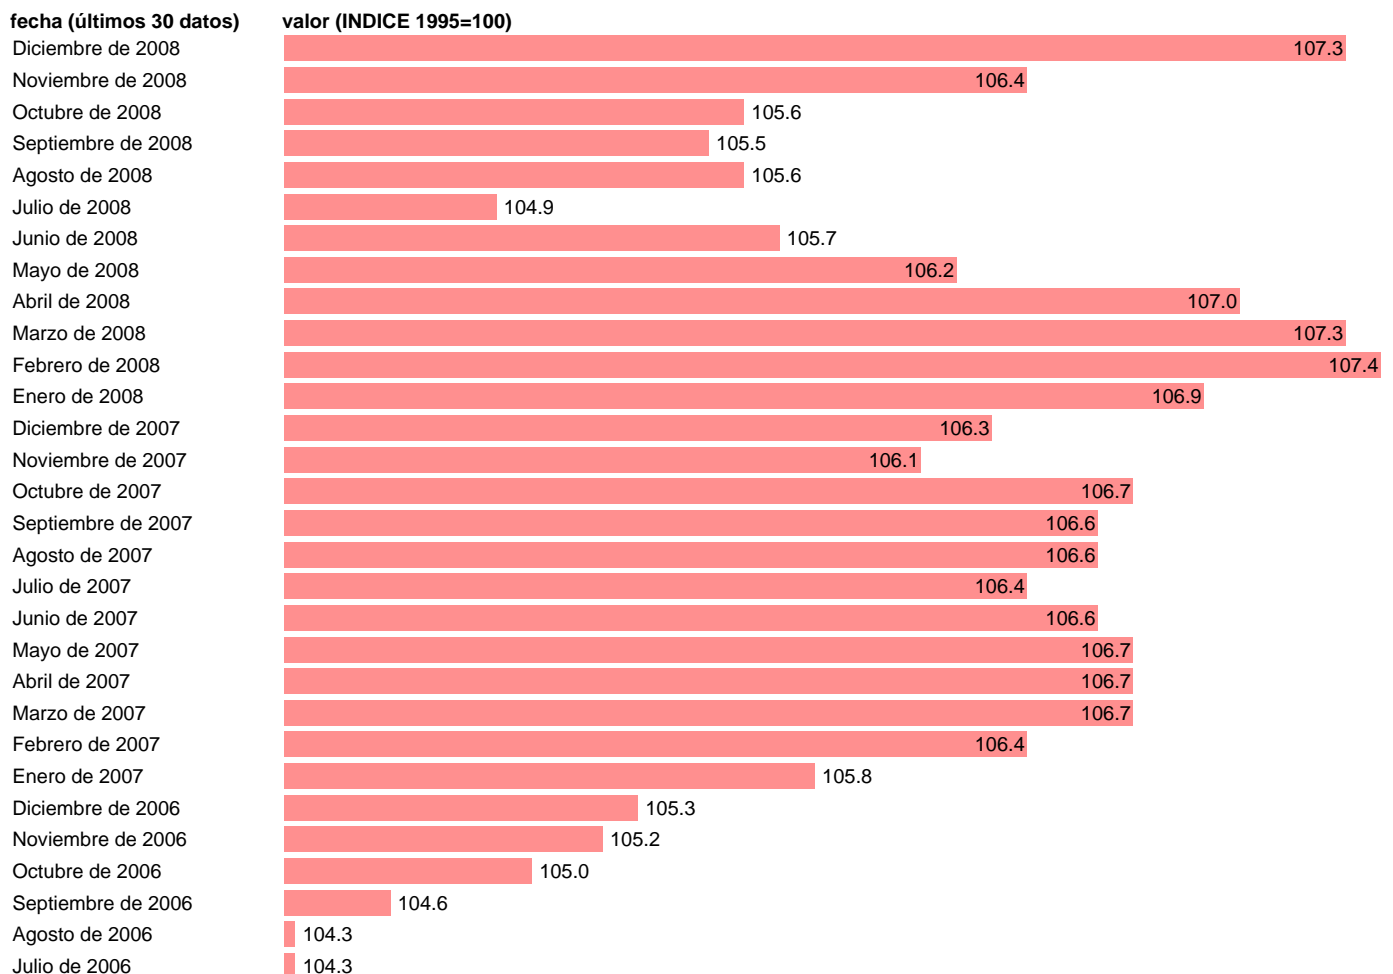

Notas: **MEDIA GEOMÉTRICA PONDERADA DE LOS PAISES DE LA UEM (SIN ESPAÑA) UTILIZANDO PONDERACIONES B. DE ESPAÑA BASADAS EN EL COMERCIO MUNDIAL 1991 SERIE DEJADA DE ACTUALIZAR. NUEVOS DATOS EN 429080UMN**

Fuente: **SGAM.**

Frecuencia: **Mensual.**

Unidades: **INDICE 1995=100.**

Datos disponibles desde **Enero de 1990** hasta **Diciembre de 2008.**

Valor más alto alcanzado en Febrero de 2008: **107.4.**

Valor más bajo alcanzado en Enero de 1991: **90.4.**

[Pulse aquí](#) para acceder a los datos completos actualizados y a la representación gráfica estadística.