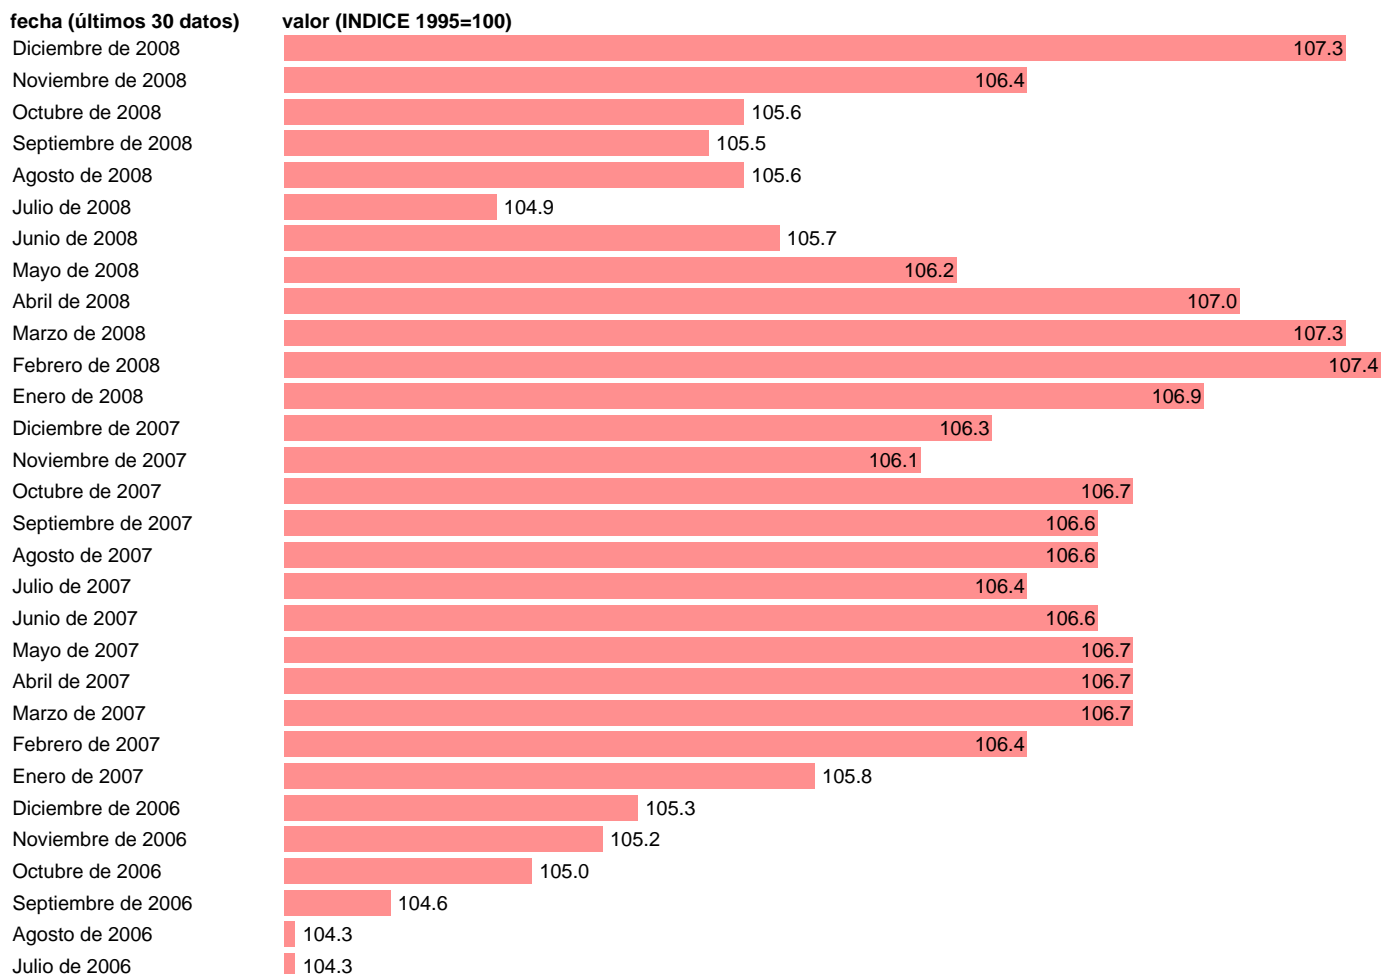

PRECIOS DE PRODUCCIÓN RELATIVOS ESPAÑA UE MONETARIA (ZONA EURO)

Estadística: [PRECIOS DE PRODUCCIÓN RELATIVOS ESPAÑA UE MONETARIA \(ZONA EURO\)](#)

Enlace permanente (Permalink): <https://tematicas.org/M1/4h29080um/>

Notas: **MEDIA GEOMÉTRICA PONDERADA DE LOS PAISES DE LA UEM (SIN ESPAÑA) UTILIZANDO PONDERACIONES B. DE ESPAÑA BASADAS EN EL COMERCIO MUNDIAL 1991 SERIE DEJADA DE ACTUALIZAR. NUEVOS DATOS EN 429080UMN**

Fuente: **SGAM.**

Frecuencia: **Mensual.**

Unidades: **INDICE 1995=100.**

Datos disponibles desde **Enero de 1990** hasta **Diciembre de 2008.**

Valor más alto alcanzado en Febrero de 2008: **107.4.**

Valor más bajo alcanzado en Enero de 1991: **90.4.**

[Pulse aquí](#) para acceder a los datos completos actualizados y a la representación gráfica estadística.