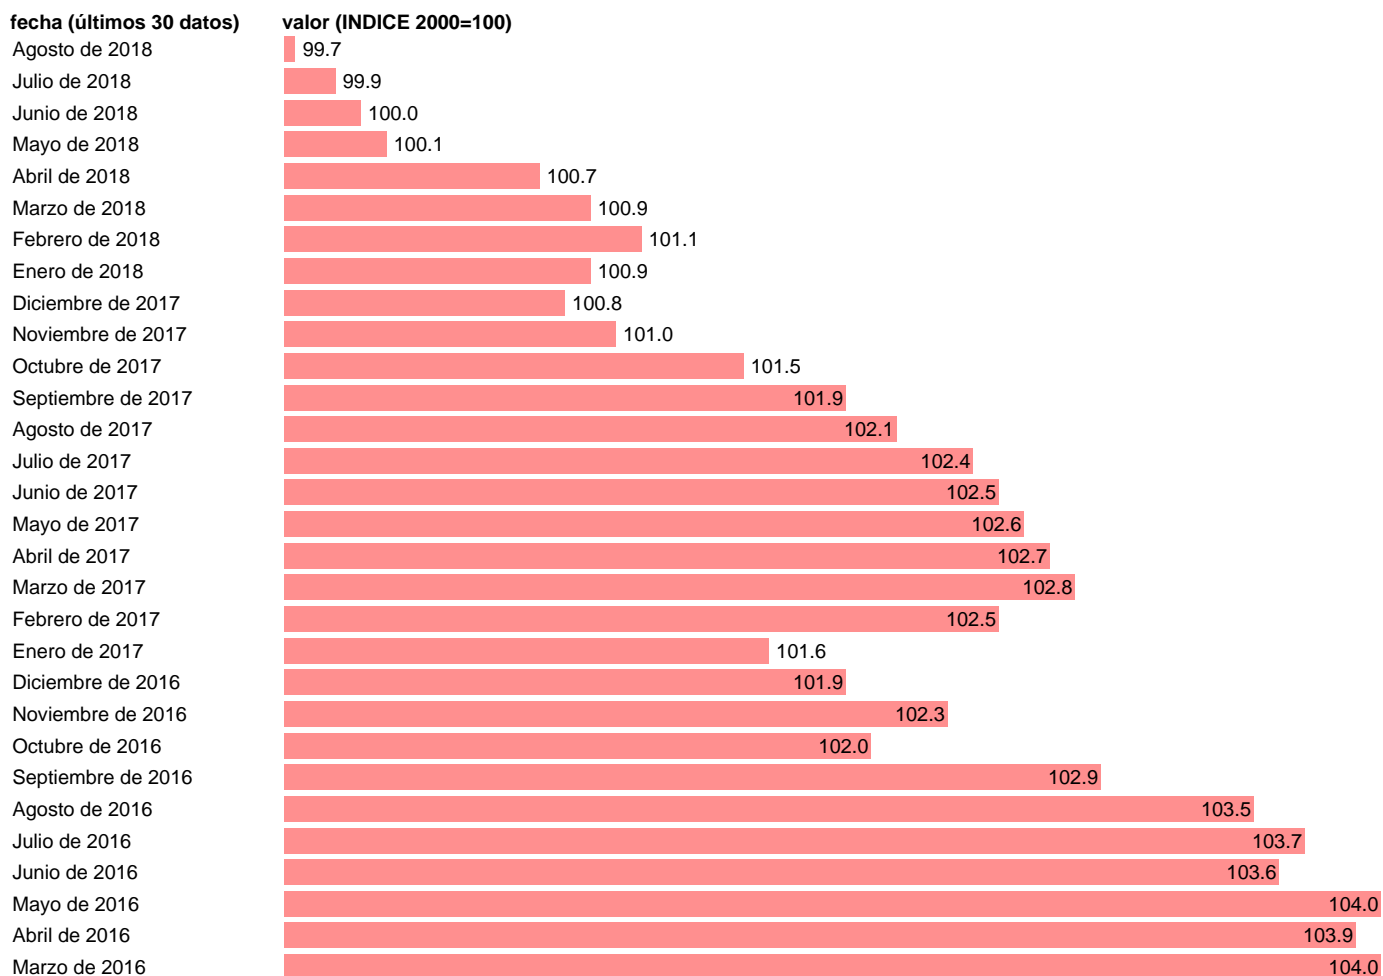

PRECIOS DE PRODUCCION RELATIVOS EN MONEDA NACIONAL ESPAÑA/REINO UNIDO

Estadística: [PRECIOS DE PRODUCCION RELATIVOS EN MONEDA NACIONAL ESPAÑA/REINO UNIDO](#)

Enlace permanente (Permalink): <https://tematicas.org/M1/429009/>

Notas: **ACTUALIZA: SGPC (AREA DE PRECIOS Y SALARIOS)**

Fuente: **INE,OCDE/SGPC.**

Frecuencia: **Mensual.**

Unidades: **INDICE 2000=100.**

Datos disponibles desde **Enero de 1985** hasta **Agosto de 2018**.

Valor más alto alcanzado en Abril de 2007: **112.1**.

Valor más bajo alcanzado en Abril de 1993: **95.6**.

[Pulse aquí](#) para acceder a los datos completos actualizados y a la representación gráfica estadística.