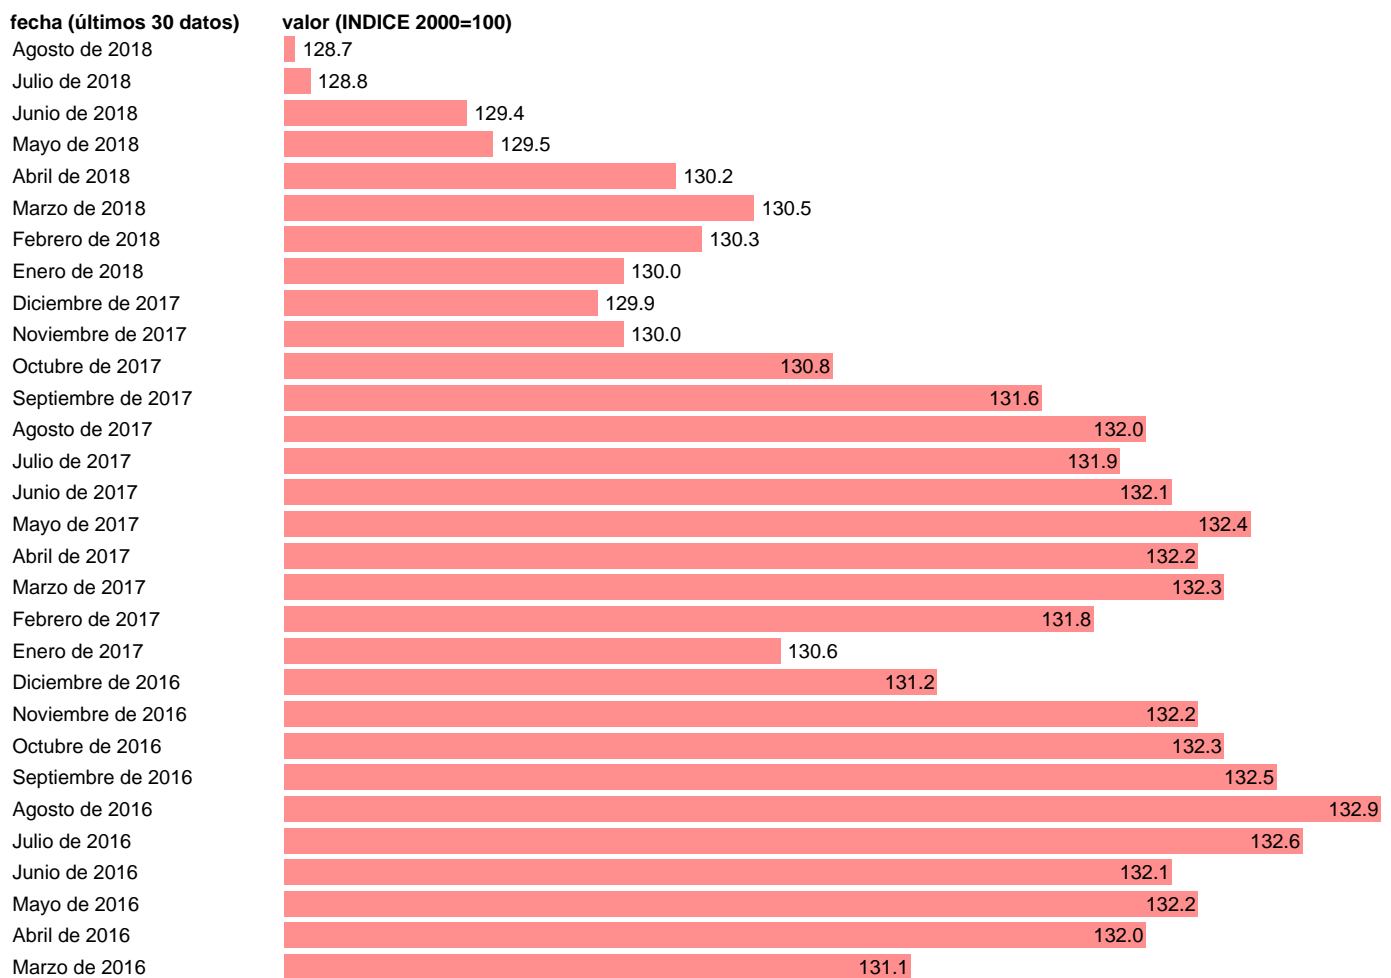

PRECIOS DE PRODUCCION RELATIVOS EN MONEDA NACIONAL ESPAÑA/JAPON

Estadística: [PRECIOS DE PRODUCCION RELATIVOS EN MONEDA NACIONAL ESPAÑA/JAPON](#)

Enlace permanente (Permalink): <https://tematicas.org/M1/4h29021/>

Notas: **ACTUALIZA: SGPC (AREA DE PRECIOS Y SALARIOS)**

Fuente: **INE,OCDE/SGPC.**

Frecuencia: **Mensual.**

Unidades: **INDICE 2000=100.**

Datos disponibles desde **Enero de 1985** hasta **Agosto de 2018**.

Valor más alto alcanzado en Agosto de 2016: **132.9**.

Valor más bajo alcanzado en Enero de 1985: **57.1**.

[Pulse aquí](#) para acceder a los datos completos actualizados y a la representación gráfica estadística.