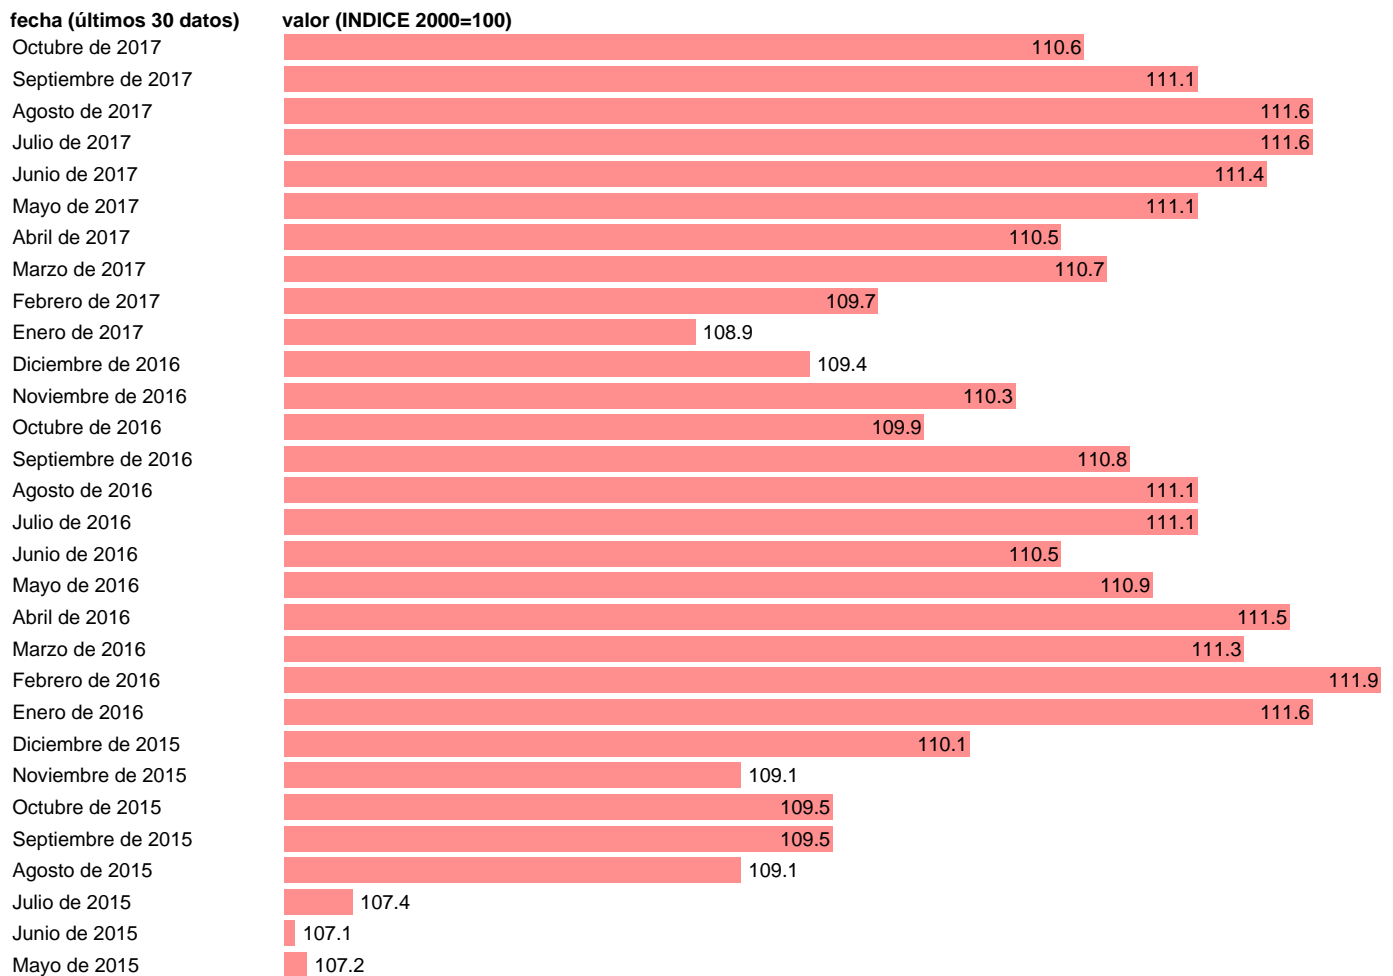

## PRECIOS DE PRODUCCION RELATIVOS EN MONEDA NACIONAL ESPAÑA/FRANCIA

Estadística: [PRECIOS DE PRODUCCION RELATIVOS EN MONEDA NACIONAL ESPAÑA/FRANCIA](#)

Enlace permanente (Permalink): <https://tematicas.org/M1/429003/>

Notas: **ACTUALIZA: SGPC (AREA DE PRECIOS Y SALARIOS)**

Fuente: **INE,OCDE/SGPC.**

Frecuencia: **Mensual.**

Unidades: **INDICE 2000=100.**

Datos disponibles desde **Enero de 2005** hasta **Octubre de 2017**.

Valor más alto alcanzado en Febrero de 2016: **111.9**.

Valor más bajo alcanzado en Agosto de 2005: **98.2**.

[Pulse aquí](#) para acceder a los datos completos actualizados y a la representación gráfica estadística.