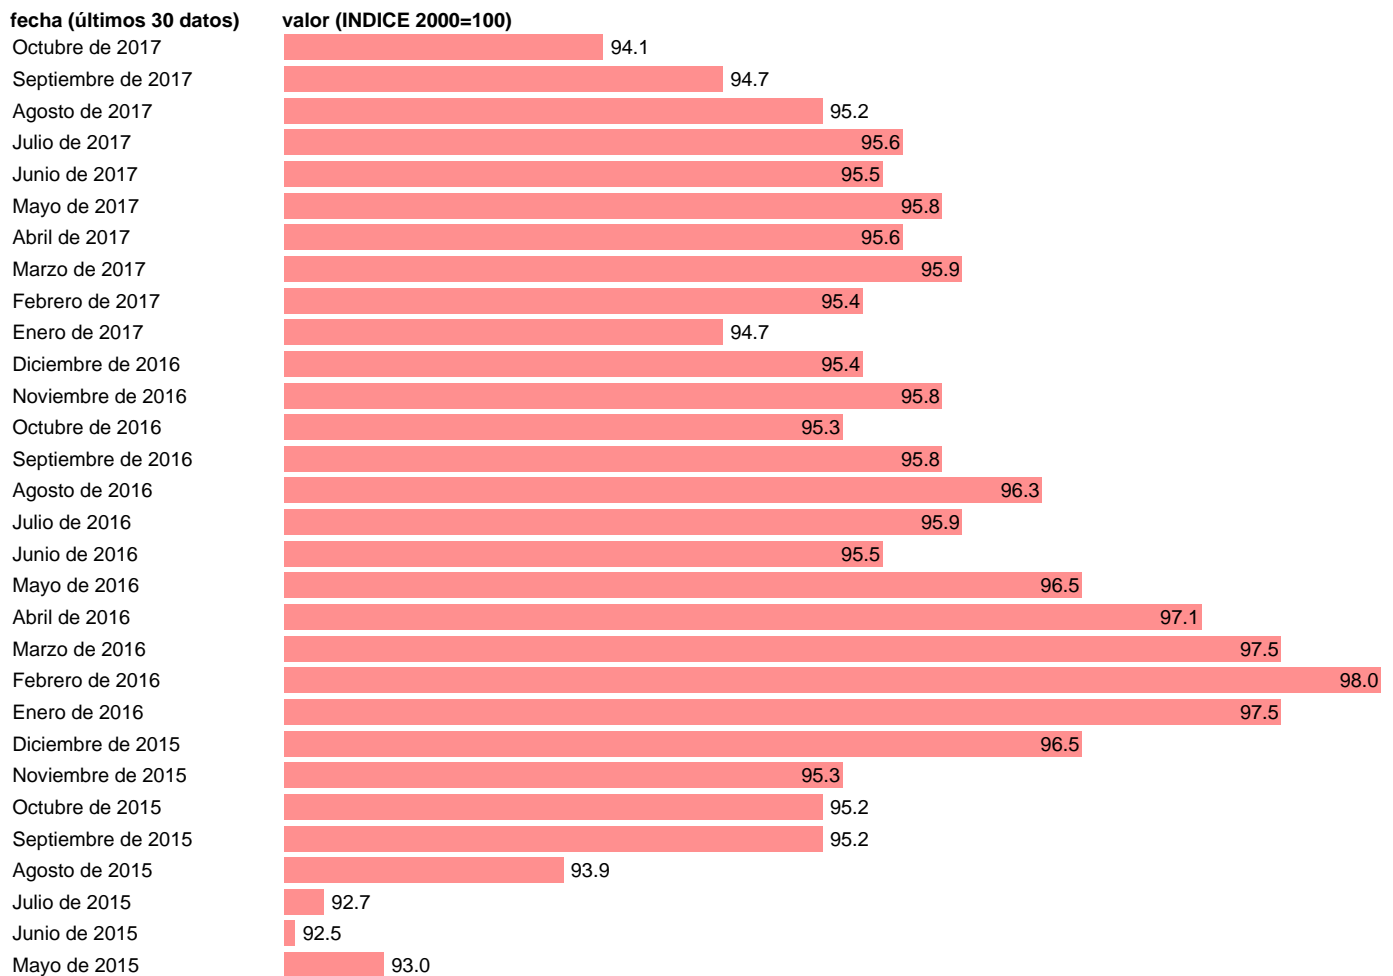

PRECIOS DE PRODUCCION RELATIVOS EN MONEDA NACIONAL ESPAÑA/ESTADOS UNIDOS

Estadística: [PRECIOS DE PRODUCCION RELATIVOS EN MONEDA NACIONAL ESPAÑA/ESTADOS UNIDOS](#)

Enlace permanente (Permalink): <https://tematicas.org/M1/429020/>

Notas: **ACTUALIZA: SGPC (AREA DE PRECIOS Y SALARIOS)**

Fuente: **INE,OCDE/SGPC.**

Frecuencia: **Mensual.**

Unidades: **INDICE 2000=100.**

Datos disponibles desde **Enero de 1985** hasta **Octubre de 2017**.

Valor más alto alcanzado en Marzo de 1998: **105.7**.

Valor más bajo alcanzado en Junio de 2014: **87**.

[Pulse aquí](#) para acceder a los datos completos actualizados y a la representación gráfica estadística.