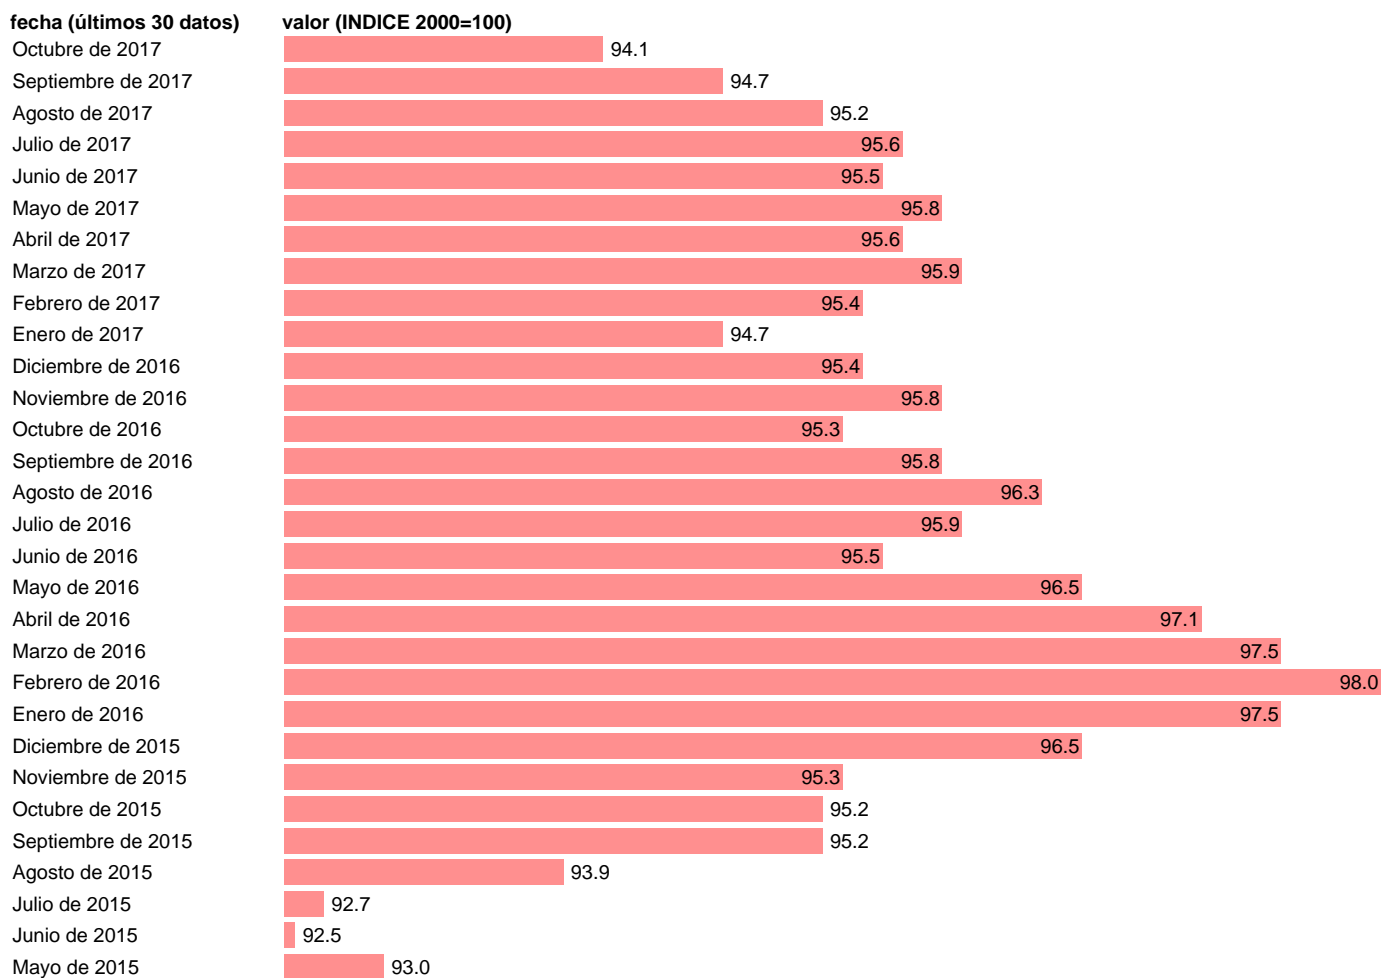

PRECIOS DE PRODUCCION RELATIVOS EN MONEDA NACIONAL ESPAÑA/ESTADOS UNIDOS

Estadística: [PRECIOS DE PRODUCCION RELATIVOS EN MONEDA NACIONAL ESPAÑA/ESTADOS UNIDOS](#)

Enlace permanente (Permalink): <https://tematicas.org/M1/4h29020/>

Notas: **ACTUALIZA: SGPC (AREA DE PRECIOS Y SALARIOS)**

Fuente: **INE,OCDE/SGPC.**

Frecuencia: **Mensual.**

Unidades: **INDICE 2000=100.**

Datos disponibles desde **Enero de 1985** hasta **Octubre de 2017**.

Valor más alto alcanzado en Marzo de 1998: **105.7**.

Valor más bajo alcanzado en Junio de 2014: **87**.

[Pulse aquí](#) para acceder a los datos completos actualizados y a la representación gráfica estadística.