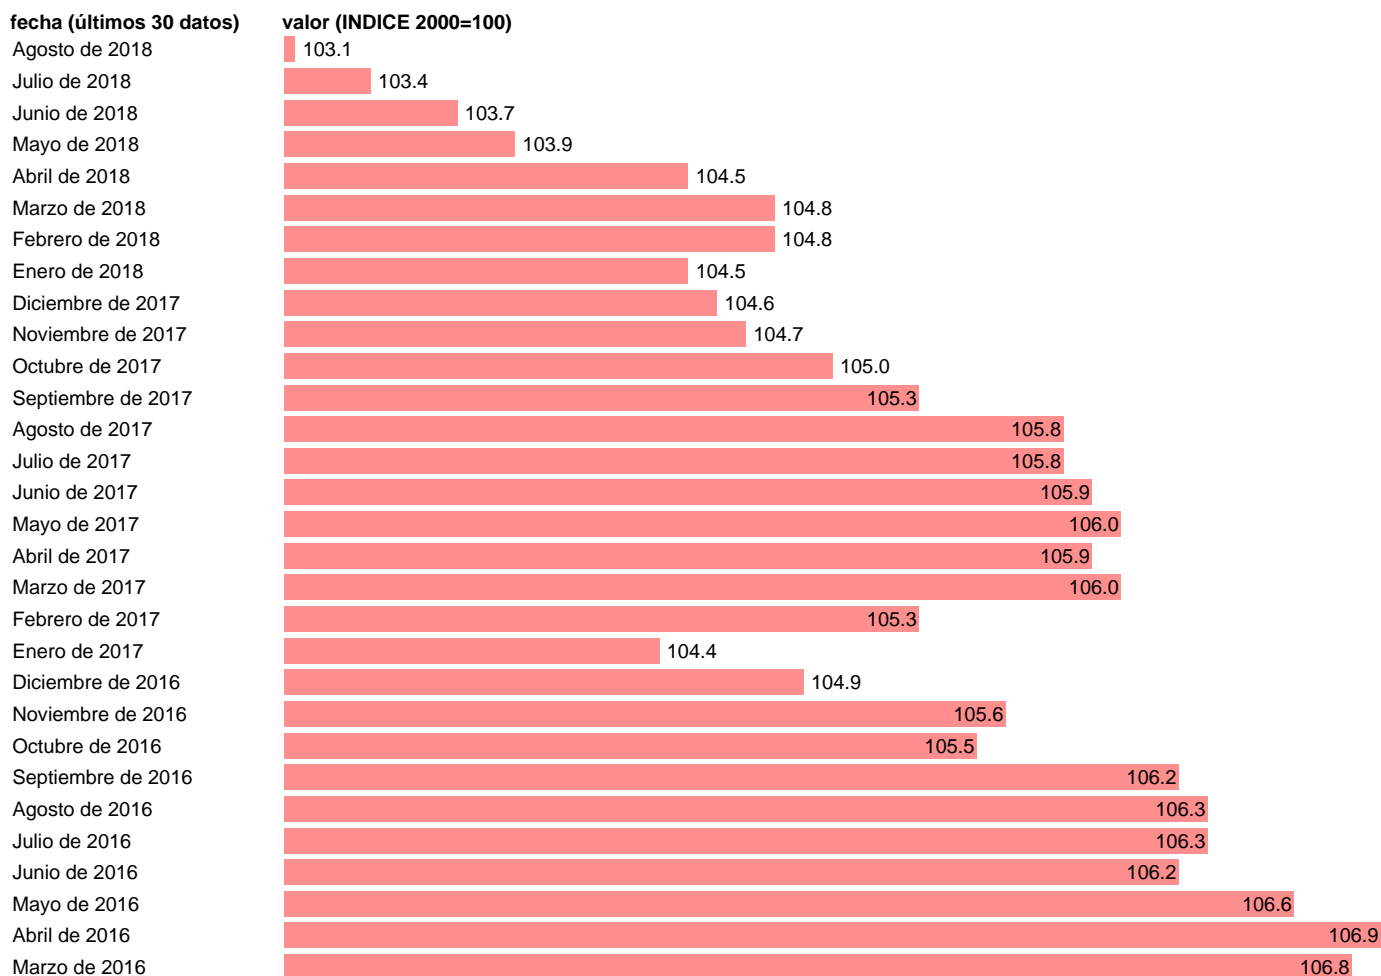

PRECIOS DE PRODUCCION RELATIVOS EN MONEDA NACIONAL ESPAÑA/ALEMANIA

Estadística: [PRECIOS DE PRODUCCION RELATIVOS EN MONEDA NACIONAL ESPAÑA/ALEMANIA](#)

Enlace permanente (Permalink): <https://tematicas.org/M1/429004/>

Notas: **ACTUALIZA: SGPC (AREA DE PRECIOS Y SALARIOS)**

Fuente: **INE,OCDE/SGPC.**

Frecuencia: **Mensual.**

Unidades: **INDICE 2000=100.**

Datos disponibles desde **Enero de 1985** hasta **Agosto de 2018**.

Valor más alto alcanzado en Febrero de 2016: **106.9**.

Valor más bajo alcanzado en Enero de 1985: **72.1**.

[Pulse aquí](#) para acceder a los datos completos actualizados y a la representación gráfica estadística.