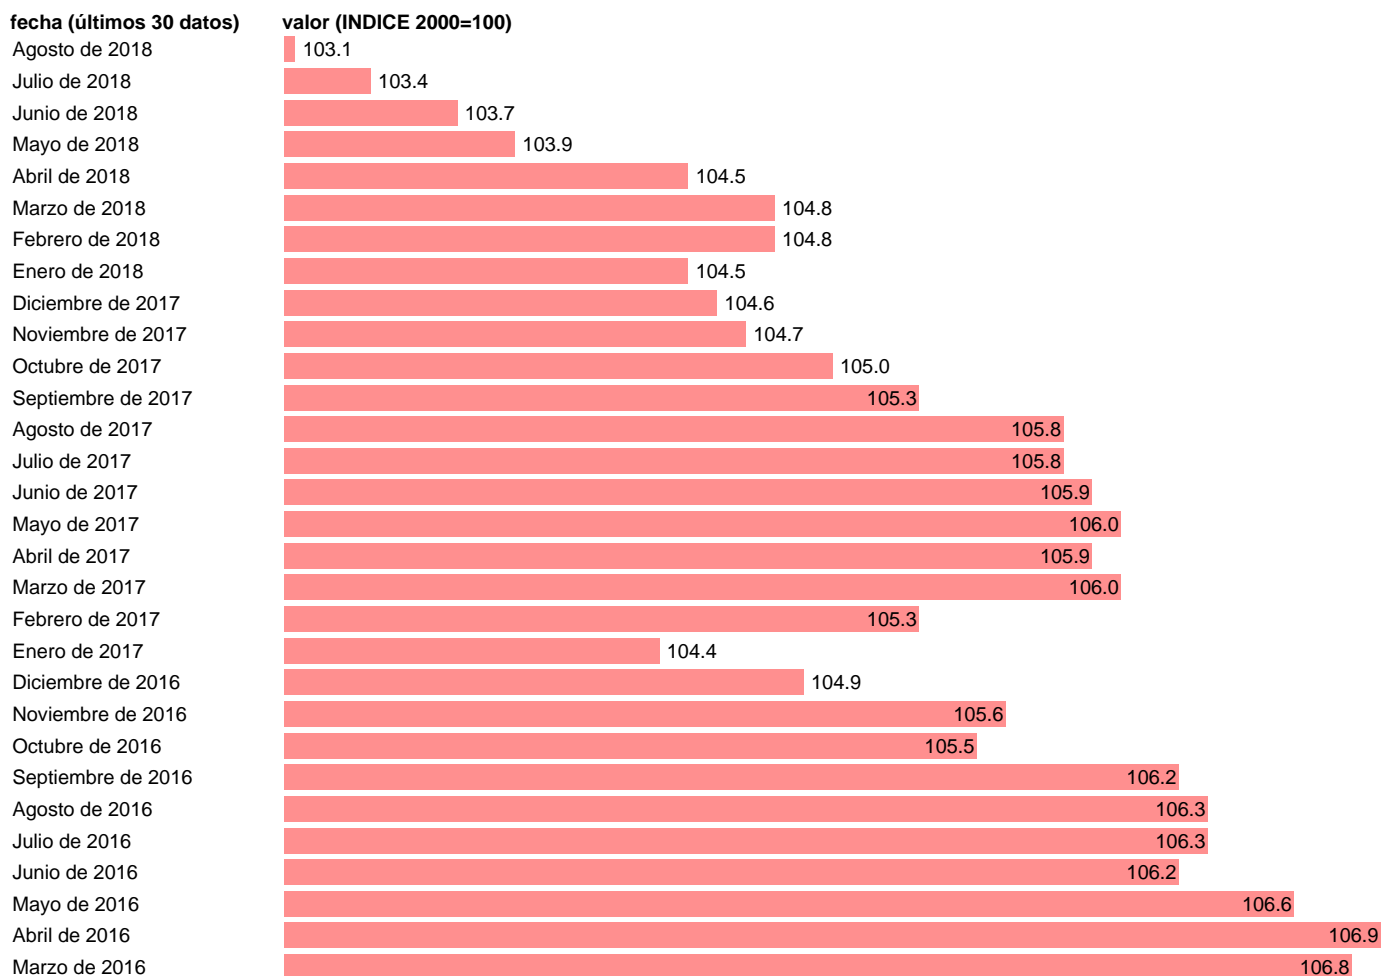

PRECIOS DE PRODUCCION RELATIVOS EN MONEDA NACIONAL ESPAÑA/ALEMANIA

Estadística: [PRECIOS DE PRODUCCION RELATIVOS EN MONEDA NACIONAL ESPAÑA/ALEMANIA](#)

Enlace permanente (Permalink): <https://tematicas.org/M1/4h29004/>

Notas: **ACTUALIZA: SGPC (AREA DE PRECIOS Y SALARIOS)**

Fuente: **INE,OCDE/SGPC.**

Frecuencia: **Mensual.**

Unidades: **INDICE 2000=100.**

Datos disponibles desde **Enero de 1985** hasta **Agosto de 2018**.

Valor más alto alcanzado en Febrero de 2016: **106.9**.

Valor más bajo alcanzado en Enero de 1985: **72.1**.

[Pulse aquí](#) para acceder a los datos completos actualizados y a la representación gráfica estadística.