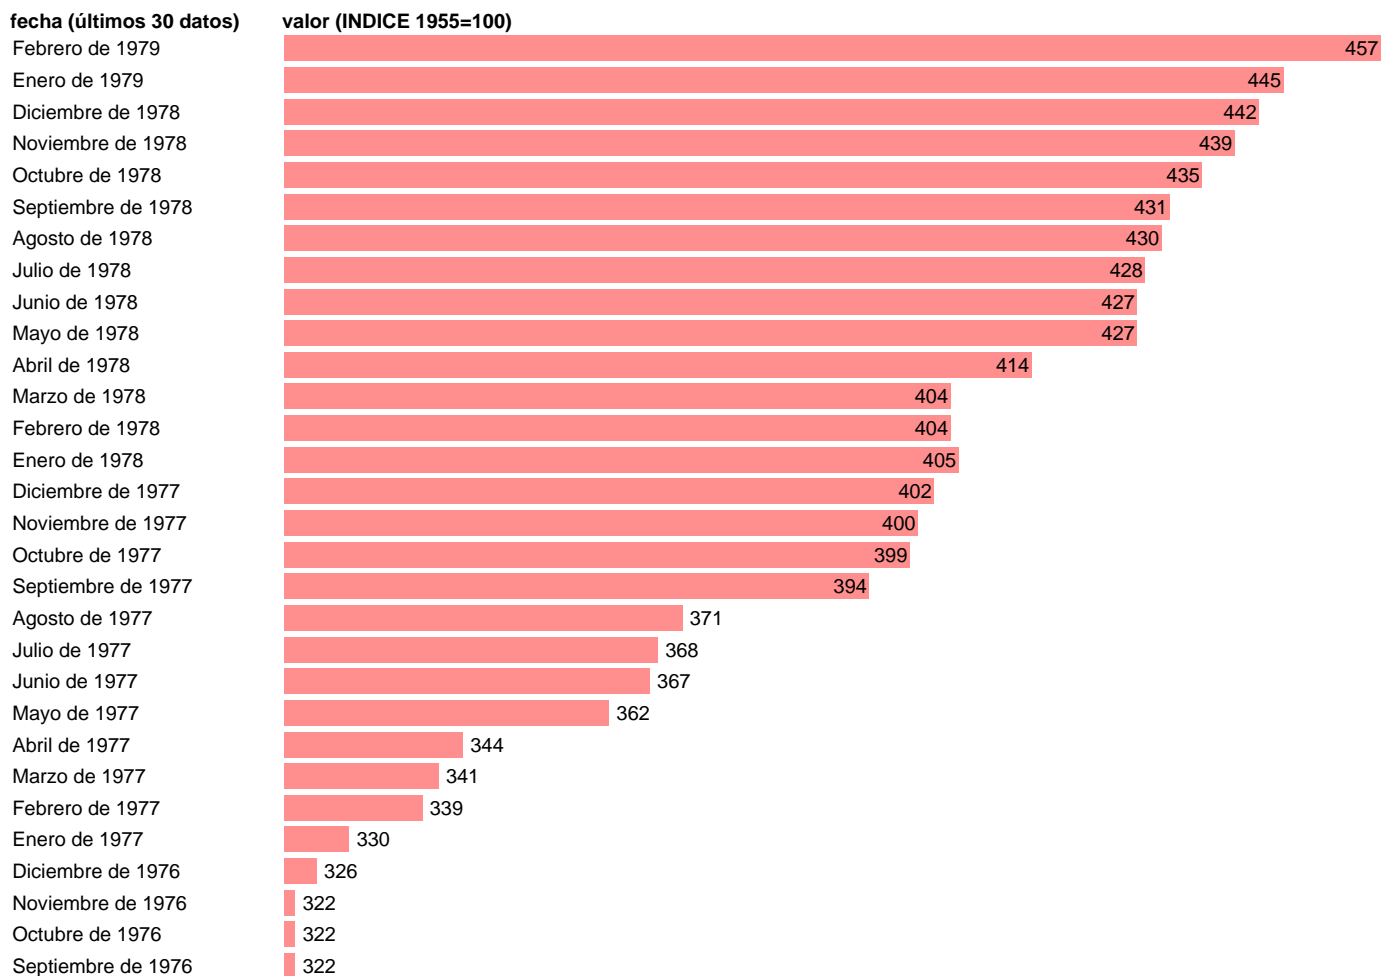

PRECIOS AL POR MAYOR - METALES PRODUCCION METALICA Y MAQUINARIA

Estadística: [PRECIOS AL POR MAYOR - METALES PRODUCCION METALICA Y MAQUINARIA](#)

Enlace permanente (Permalink): <https://tematicas.org/M1/410007/>

Notas: **ACTUALIZA: SGPC (AREA DE PRECIOS Y SALARIOS) SERIE DEJADA DE PUBLICAR. SUCEPTIBLE DE ENLACE CON EL IPRI**

Fuente: **BANCO ESPAÑA.**
Frecuencia: **Mensual.**
Unidades: **INDICE 1955=100.**

Datos disponibles desde **Enero de 1970** hasta **Febrero de 1979**.
Valor más alto alcanzado en Febrero de 1979: **457**.
Valor más bajo alcanzado en Noviembre de 1970: **183**.