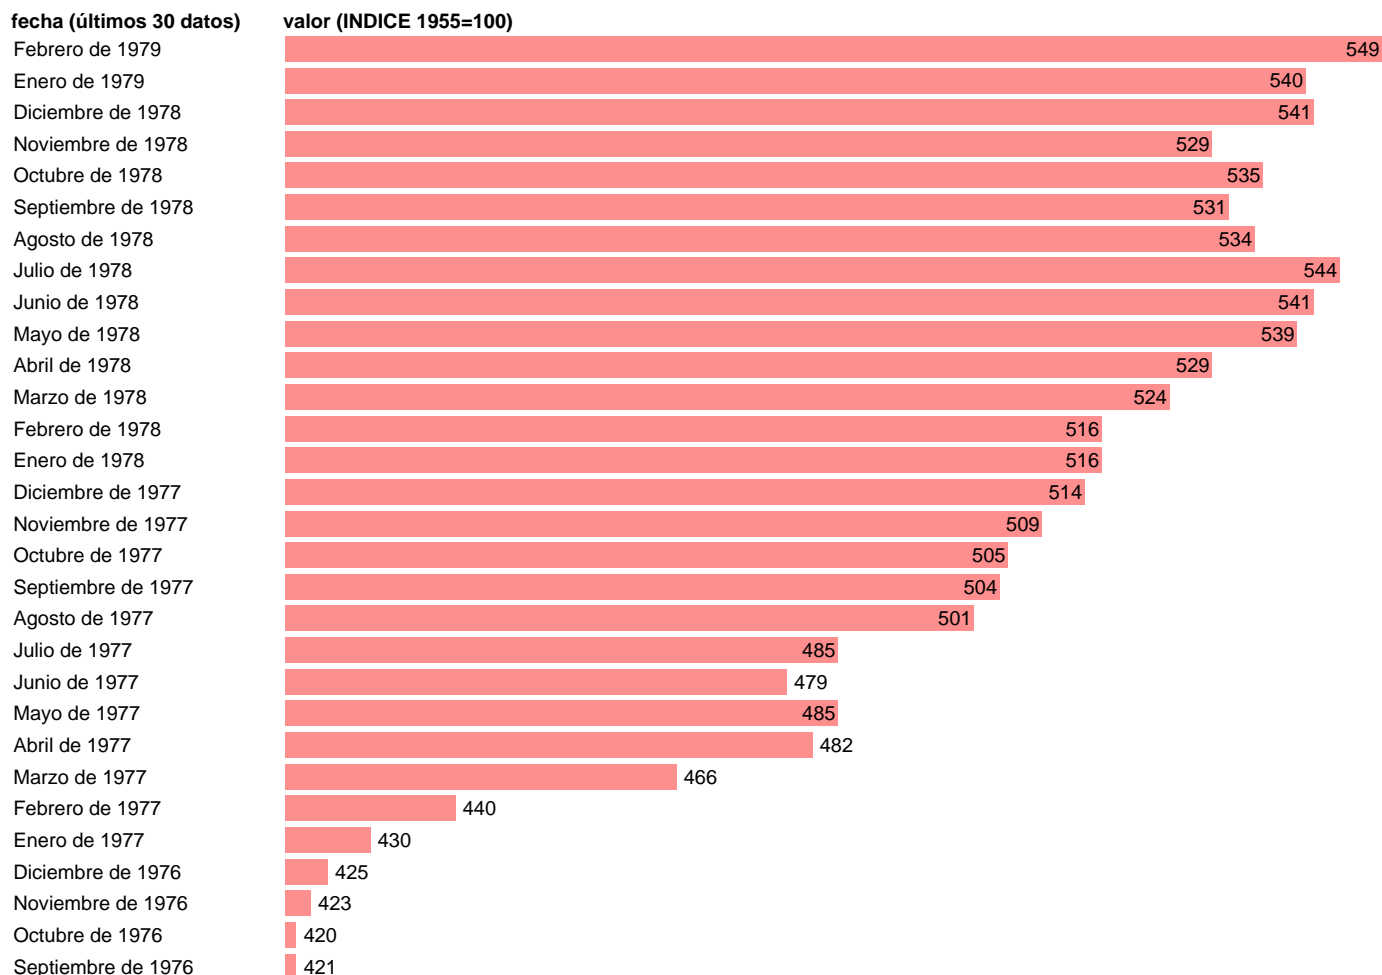

PRECIOS AL POR MAYOR - MATERIAS PRIMAS

Estadística: [PRECIOS AL POR MAYOR - MATERIAS PRIMAS](#)

Enlace permanente (Permalink): <https://tematicas.org/M1/410010/>

Notas: **ACTUALIZA: SGPC (AREA DE PRECIOS Y SALARIOS) SERIE DEJADA DE PUBLICAR. SUCEPTIBLE DE ENLACE CON EL IPRI**

Fuente: **BANCO ESPAÑA.**

Frecuencia: **Mensual.**

Unidades: **INDICE 1955=100.**

Datos disponibles desde **Enero de 1970** hasta **Febrero de 1979.**

Valor más alto alcanzado en Febrero de 1979: **549.**

Valor más bajo alcanzado en Enero de 1970: **186.**

[Pulse aquí](#) para acceder a los datos completos actualizados y a la representación gráfica estadística.