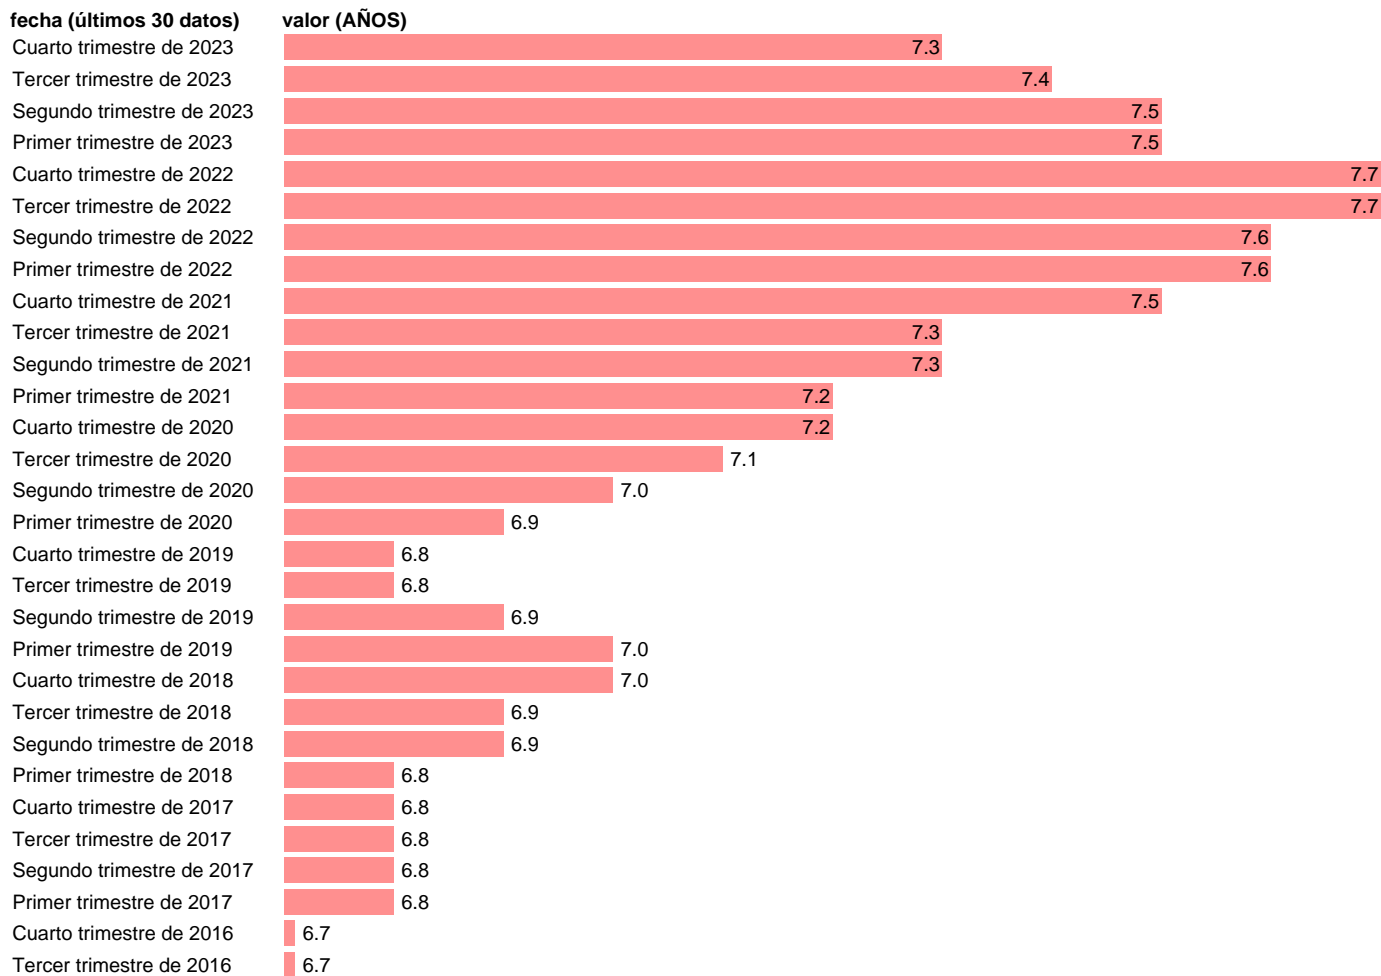

## PRECIO DE LA VIVIENDA / RBD POR HOGAR (AÑOS)

Estadística: [PRECIO DE LA VIVIENDA / RBD POR HOGAR \(AÑOS\)](#)

Enlace permanente (Permalink): <https://tematicas.org/M1/239901/>

Notas: [www.bde.es/webbe/es/estadisticas/compartido/datos/pdf/si\\_1\\_5.pdf](http://www.bde.es/webbe/es/estadisticas/compartido/datos/pdf/si_1_5.pdf).

Fuente: **BANCO DE ESPAÑA.**

Frecuencia: **Trimestral.**

Unidades: **AÑOS.**

Datos disponibles desde **Primer trimestre de 1987** hasta **Cuarto trimestre de 2023**.

Valor más alto alcanzado en Tercer trimestre de 2007: **9.5**.

Valor más bajo alcanzado en Primer trimestre de 1987: **2.9**.

[Pulse aquí](#) para acceder a los datos completos actualizados y a la representación gráfica estadística.