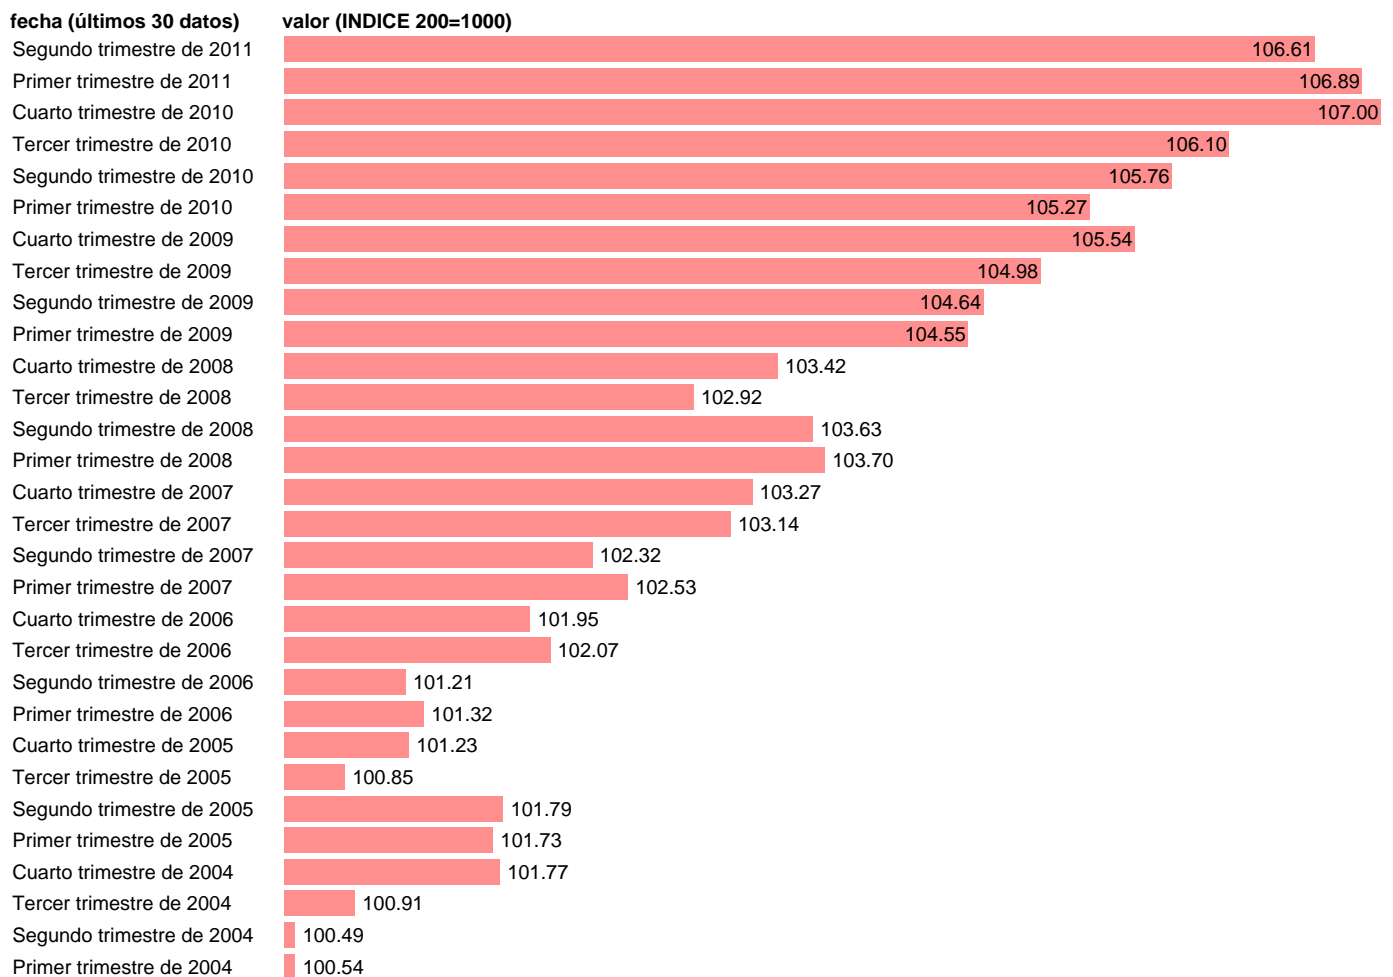

PPO SERVICIOS. DATOS CORREGIDOS

Estadística: [PPO SERVICIOS. DATOS CORREGIDOS](#)

Enlace permanente (Permalink): <https://tematicas.org/M1/9agc65640d/>

Fuente: **INE.**

Frecuencia: **Trimestral.**

Unidades: **INDICE 200=1000.**

Datos disponibles desde **Primer trimestre de 1995** hasta **Segundo trimestre de 2011.**

Valor más alto alcanzado en Cuarto trimestre de 2010: **107.**

Valor más bajo alcanzado en Segundo trimestre de 2000: **99.62.**

[Pulse aquí](#) para acceder a los datos completos actualizados y a la representación gráfica estadística.