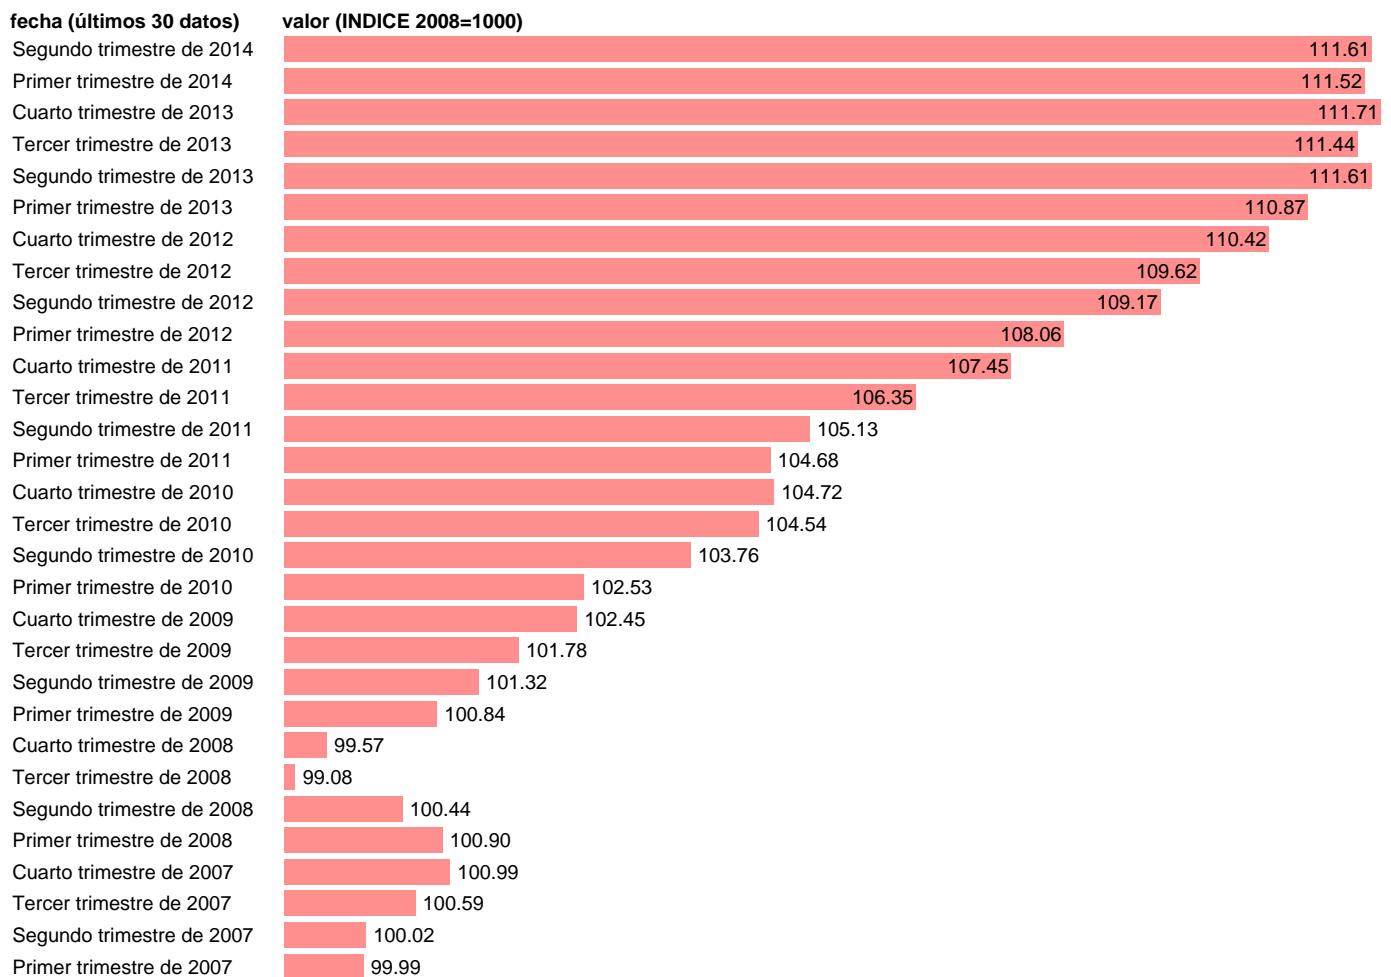

## PPO SERVICIOS. DATOS CORREGIDOS

Estadística: [PPO SERVICIOS. DATOS CORREGIDOS](#)

Enlace permanente (Permalink): <https://tematicas.org/M1/90hc65640d/>

Fuente: **INE.**

Frecuencia: **Trimestral.**

Unidades: **INDICE 2008=1000.**

Datos disponibles desde **Primer trimestre de 1995** hasta **Segundo trimestre de 2014**.

Valor más alto alcanzado en Cuarto trimestre de 2013: **111.71**.

Valor más bajo alcanzado en Primer trimestre de 1995: **98.86**.

[Pulse aquí](#) para acceder a los datos completos actualizados y a la representación gráfica estadística.