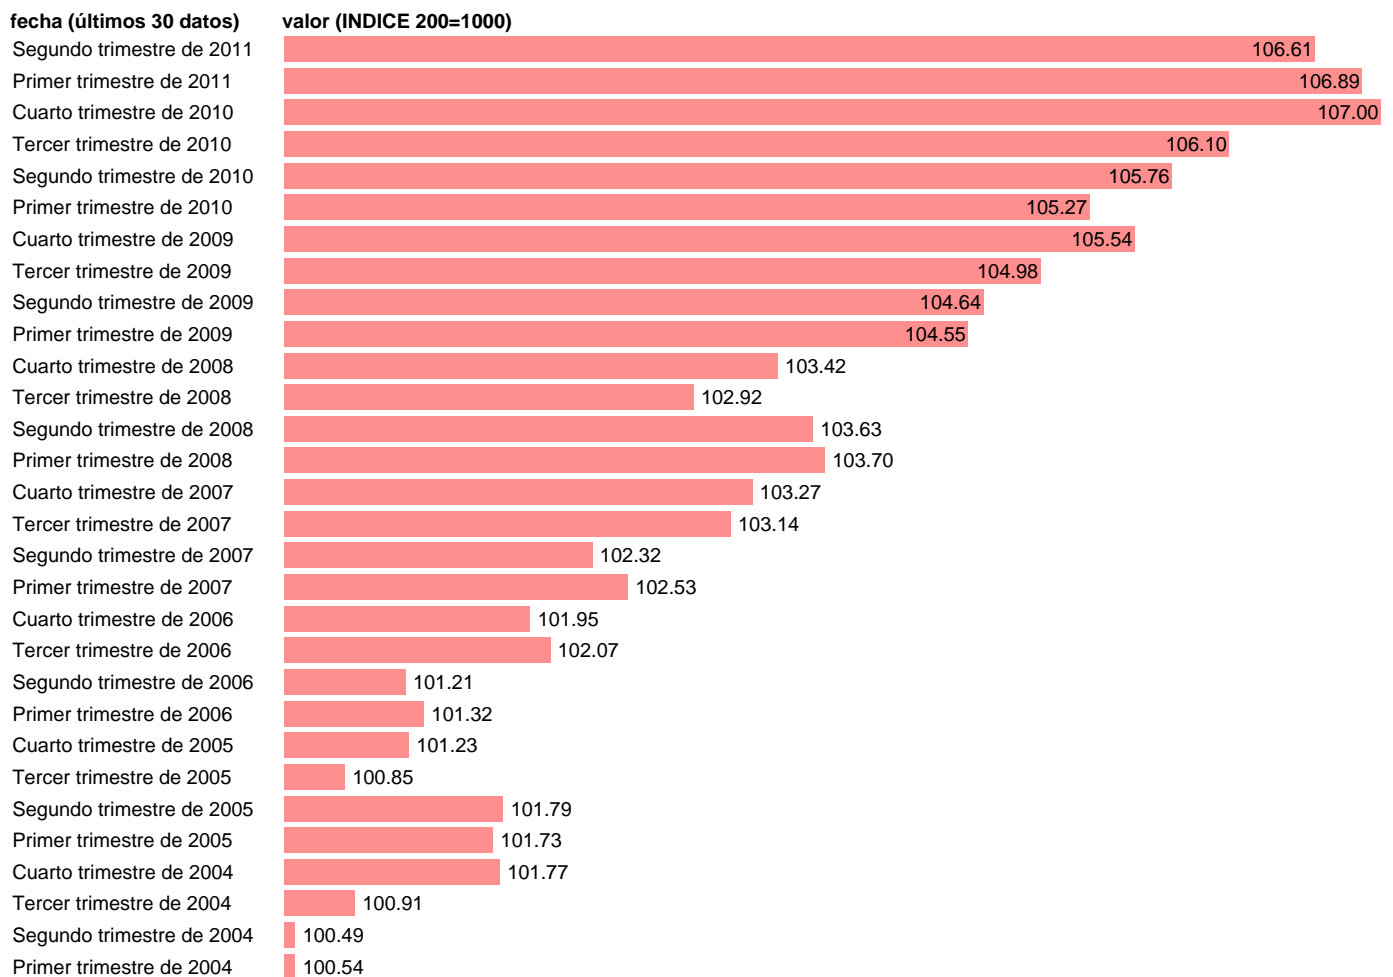

## PPO SERVICIOS. DATOS CORREGIDOS

Estadística: [PPO SERVICIOS. DATOS CORREGIDOS](#)

Enlace permanente (Permalink): <https://tematicas.org/M1/90gc65640d/>

Fuente: **INE.**

Frecuencia: **Trimestral.**

Unidades: **INDICE 200=1000.**

Datos disponibles desde **Primer trimestre de 1995** hasta **Segundo trimestre de 2011.**

Valor más alto alcanzado en Cuarto trimestre de 2010: **107.**

Valor más bajo alcanzado en Segundo trimestre de 2000: **99.62.**

[Pulse aquí](#) para acceder a los datos completos actualizados y a la representación gráfica estadística.