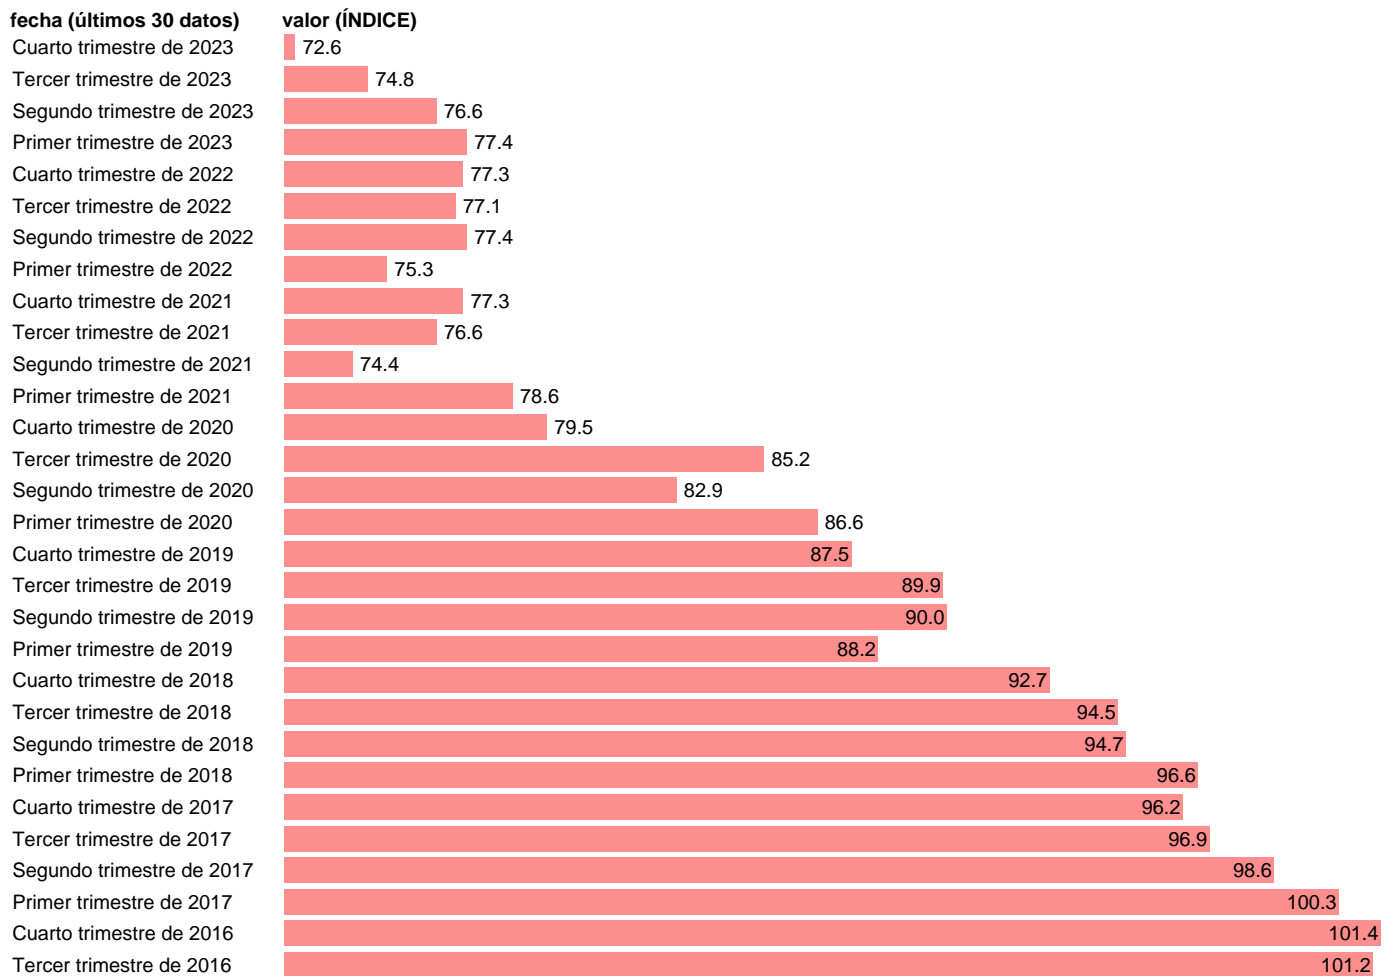

PRODUCTIVIDAD POR OCUPADO. CONSTRUCCION. CVEC

Estadística: [PRODUCTIVIDAD POR OCUPADO. CONSTRUCCION. CVEC](#)

Enlace permanente (Permalink): <https://tematicas.org/M1/9965630d/>

Notas: **Contabilidad Nacional Trimestral (www.ine.es/dyngs/IOE/es/operacion.htm?numinv=30024).**

Fuente: **INE.**

Frecuencia: **Trimestral.**

Unidades: **ÍNDICE.**

Datos disponibles desde **Primer trimestre de 1995** hasta **Cuarto trimestre de 2023**.

Valor más alto alcanzado en Primer trimestre de 1996: **105.5**.

Valor más bajo alcanzado en Primer trimestre de 2007: **68**.

[Pulse aquí](#) para acceder a los datos completos actualizados y a la representación gráfica estadística.