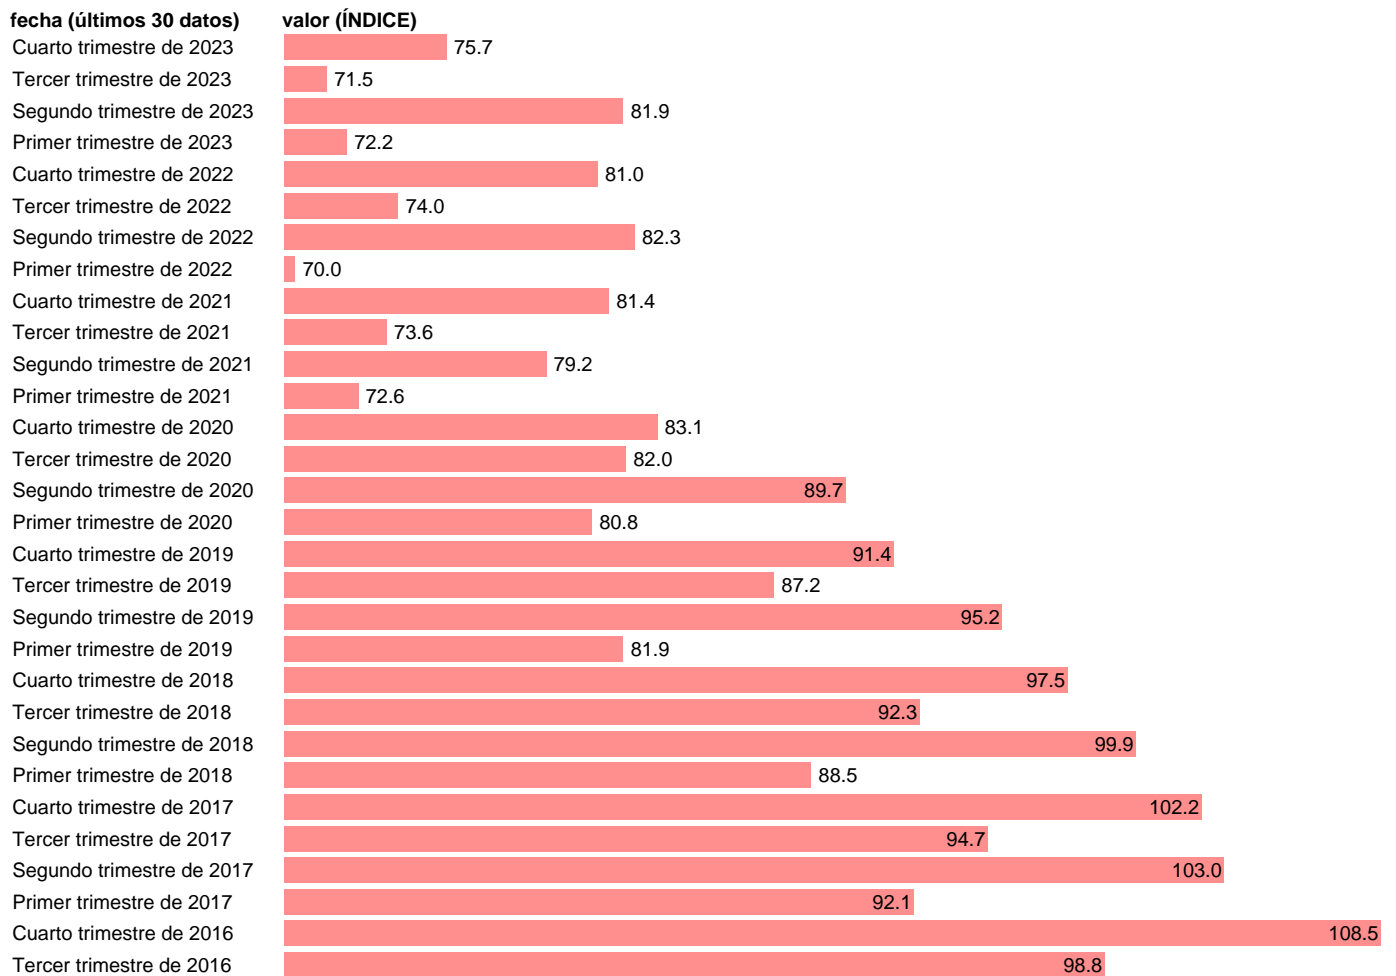

Fuente: **INE.**

Frecuencia: **Trimestral.**

Unidades: **ÍNDICE.**

Datos disponibles desde **Primer trimestre de 1995** hasta **Cuarto trimestre de 2023.**

Valor más alto alcanzado en Cuarto trimestre de 2013: **112.7.**

Valor más bajo alcanzado en Primer trimestre de 2007: **64.9.**

[Pulse aquí](#) para acceder a los datos completos actualizados y a la representación gráfica estadística.