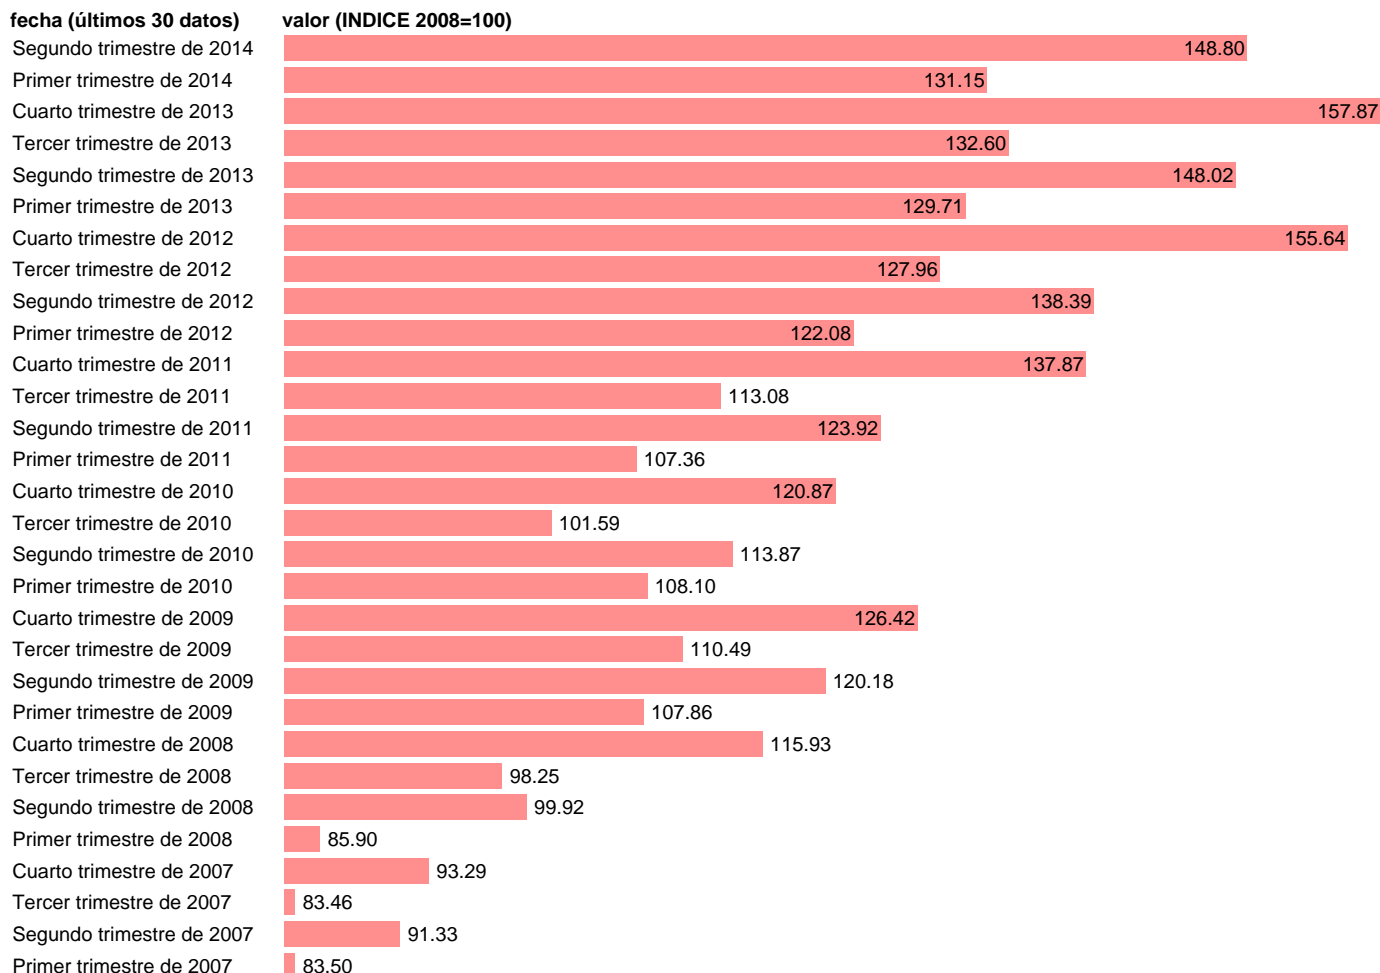

PPO CONSTRUCCIÓN. DATOS BRUTOS

Estadística: [PPO CONSTRUCCIÓN. DATOS BRUTOS](#)

Enlace permanente (Permalink): <https://tematicas.org/M1/9ahc65630t/>

Notas: **ACTUALIZA: (COYUNTURA NACIONAL)**

Fuente: **INE.**

Frecuencia: **Trimestral.**

Unidades: **INDICE 2008=100.**

Datos disponibles desde **Primer trimestre de 1995** hasta **Segundo trimestre de 2014.**

Valor más alto alcanzado en Cuarto trimestre de 2013: **157.87.**

Valor más bajo alcanzado en Tercer trimestre de 2007: **83.46.**

[Pulse aquí](#) para acceder a los datos completos actualizados y a la representación gráfica estadística.