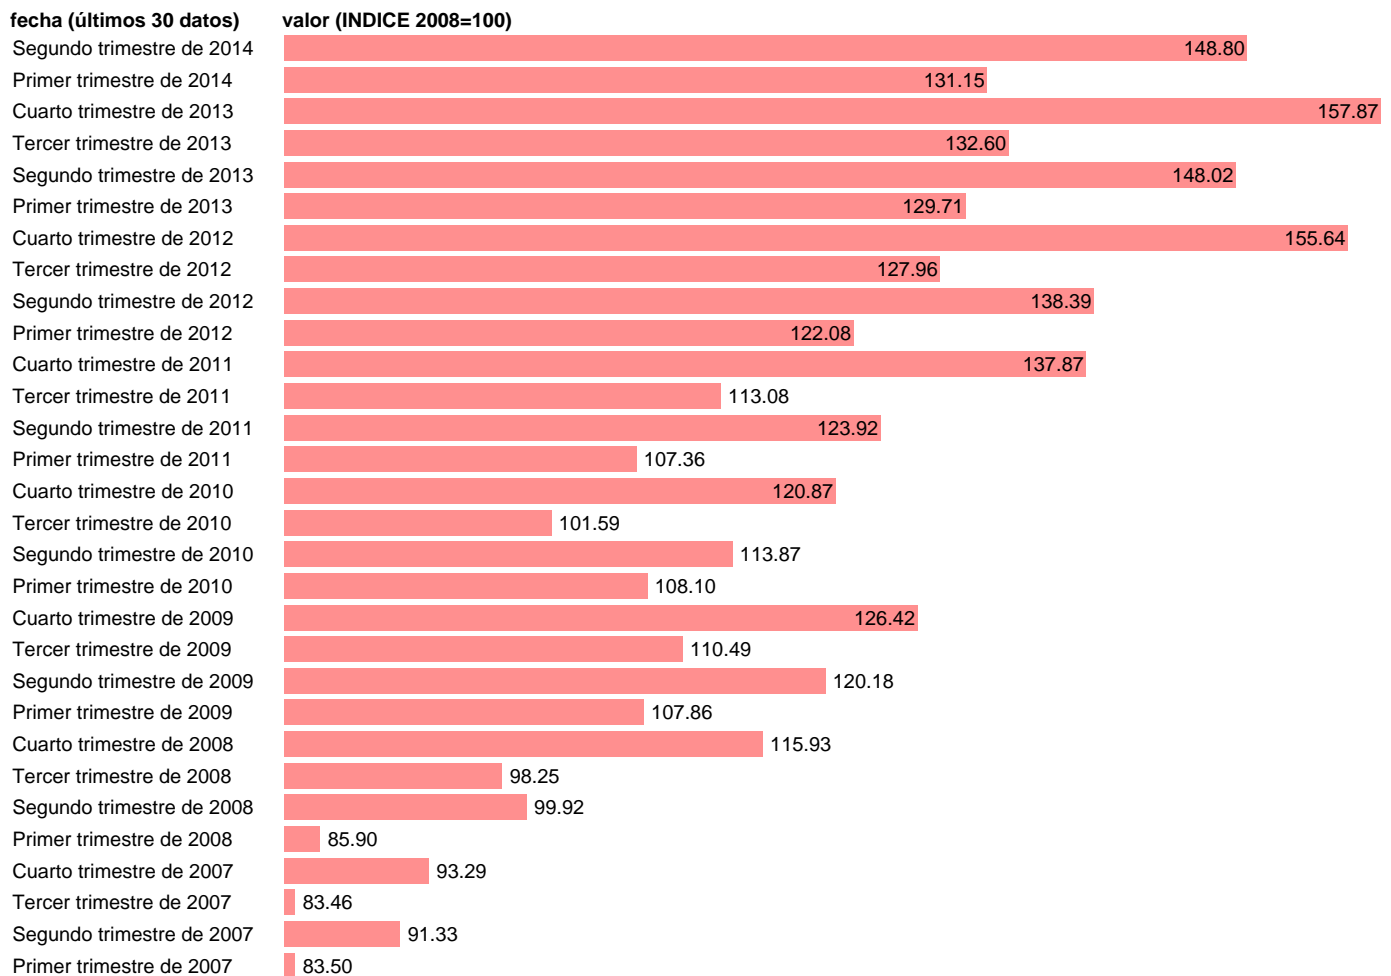

PPO CONSTRUCCIÓN. DATOS BRUTOS

Estadística: [PPO CONSTRUCCIÓN. DATOS BRUTOS](#)

Enlace permanente (Permalink): <https://tematicas.org/M1/90hc65630t/>

Notas: **ACTUALIZA: (COYUNTURA NACIONAL)**

Fuente: **INE.**

Frecuencia: **Trimestral.**

Unidades: **INDICE 2008=100.**

Datos disponibles desde **Primer trimestre de 1995** hasta **Segundo trimestre de 2014.**

Valor más alto alcanzado en Cuarto trimestre de 2013: **157.87.**

Valor más bajo alcanzado en Tercer trimestre de 2007: **83.46.**

[Pulse aquí](#) para acceder a los datos completos actualizados y a la representación gráfica estadística.