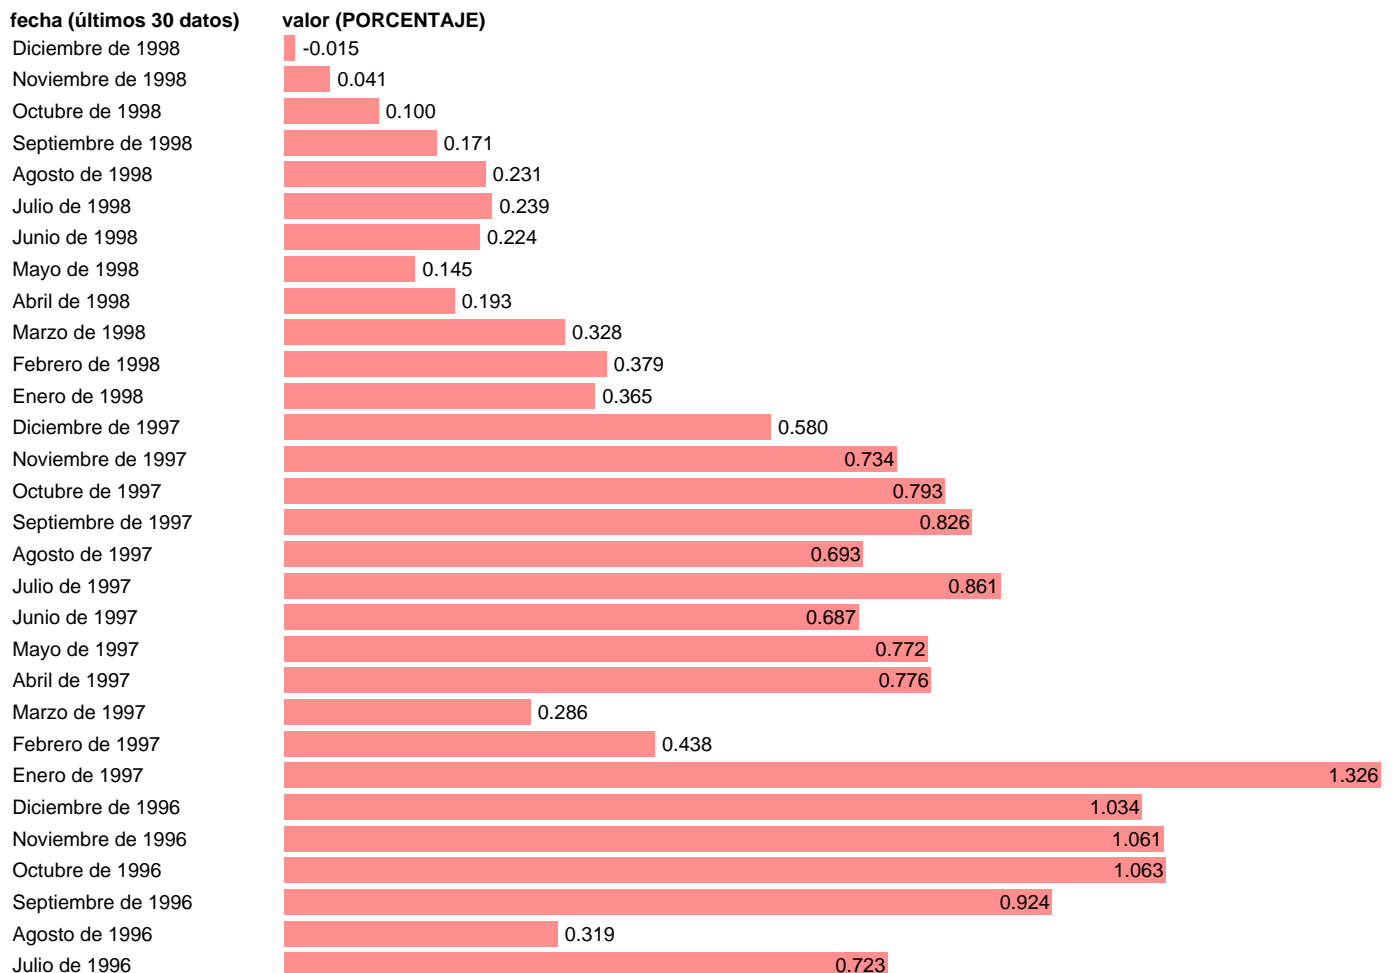

POSICION DE LA PESETA EN EL SME.FRENTE AL MARCO ALEMAN

Estadística: [POSICION DE LA PESETA EN EL SME.FRENTE AL MARCO ALEMAN](#)

Enlace permanente (Permalink): <https://tematicas.org/M1/872085/>

Fuente: **BANCO ESPAÑA.**

Frecuencia: **Mensual.**

Unidades: **PORCENTAJE.**

Datos disponibles desde **Junio de 1989** hasta **Diciembre de 1998.**

Valor más alto alcanzado en Julio de 1990: **6.006.**

Valor más bajo alcanzado en Febrero de 1995: **-8.947.**