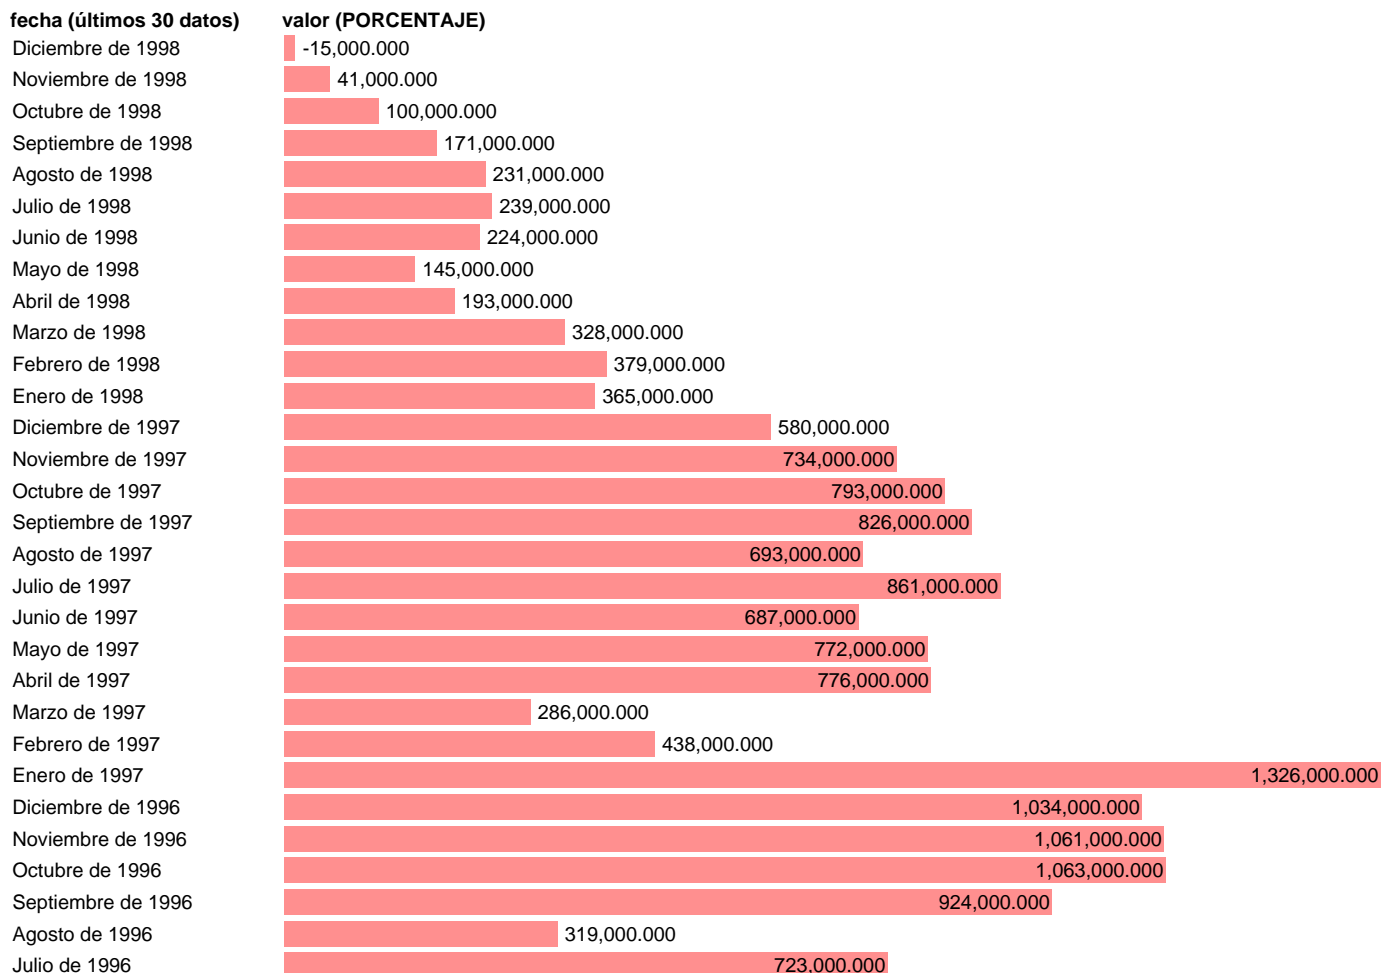

POSICION DE LA PESETA EN EL SME.FRENTE AL MARCO ALEMAN

Estadística: [POSICION DE LA PESETA EN EL SME.FRENTE AL MARCO ALEMAN](#)

Enlace permanente (Permalink): <https://tematicas.org/M1/8h72085/>

Fuente: **BANCO ESPAÑA.**

Frecuencia: **Mensual.**

Unidades: **PORCENTAJE.**

Datos disponibles desde **Junio de 1989** hasta **Diciembre de 1998.**

Valor más alto alcanzado en Julio de 1990: **6006000.**

Valor más bajo alcanzado en Febrero de 1995: **-8947000.**