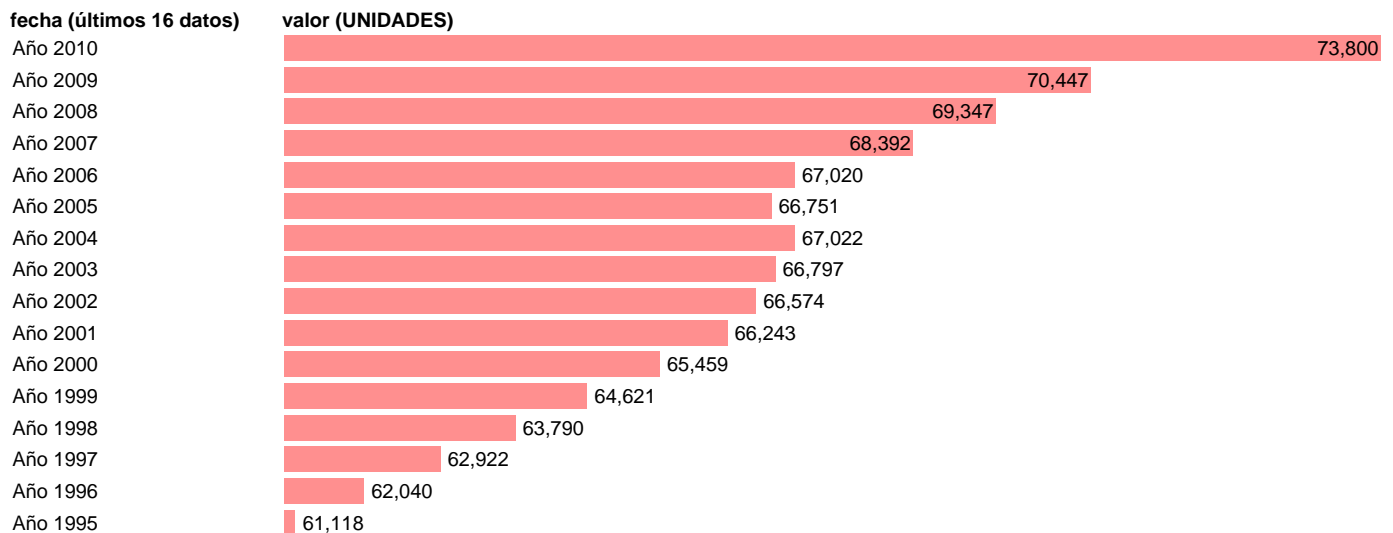

## POBLACION. NUMERO DE HABITANTES. MELILLA

Estadística: [POBLACION. NUMERO DE HABITANTES. MELILLA](#)

Enlace permanente (Permalink): <https://tematicas.org/M1/9agcme0009/>

Notas: **NOTA: BASE CENSO DE 2001 A 1 DE JULIO. CRE-BASE 2000**

Fuente: **INSTITUTO NACIONAL DE ESTADISTICA (CONTABILIDAD REGIONAL DE ESPAÑA).**

Frecuencia: **Anual.**

Unidades: **UNIDADES.**

Datos disponibles desde **Año 1995** hasta **Año 2010**.

Valor más alto alcanzado en Año 2010: **73800**.

Valor más bajo alcanzado en Año 1995: **61118**.

[Pulse aquí](#) para acceder a los datos completos actualizados y a la representación gráfica estadística.