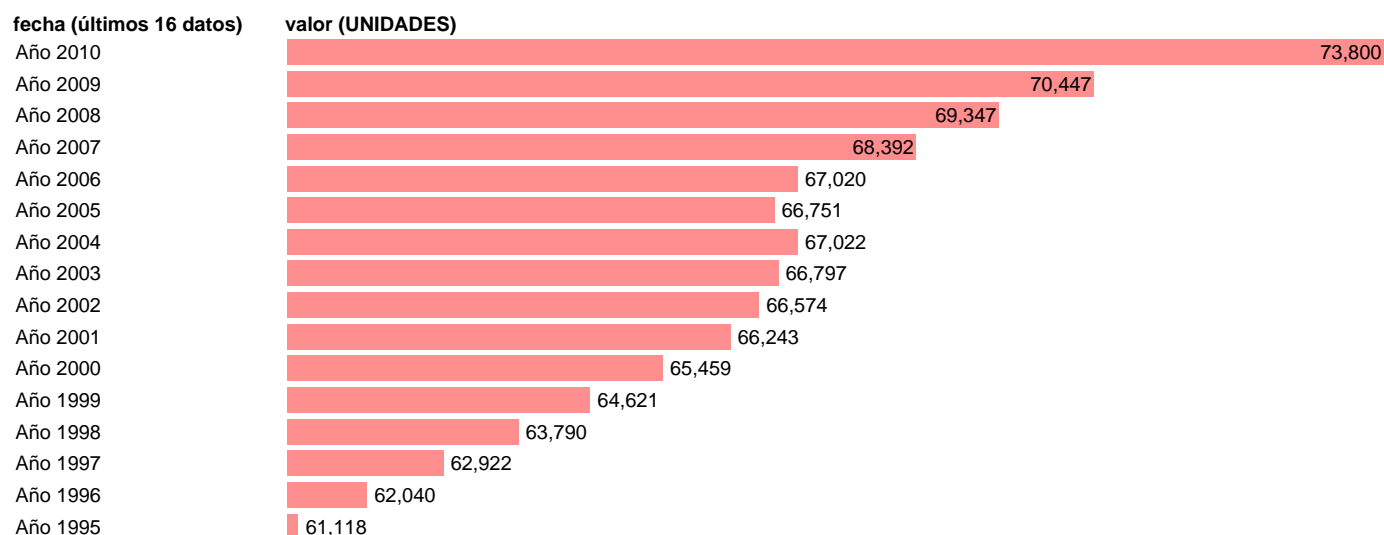

POBLACION. NUMERO DE HABITANTES. MELILLA

Estadística: [POBLACION. NUMERO DE HABITANTES. MELILLA](#)

Enlace permanente (Permalink): <https://tematicas.org/M1/90gcme0009/>

Notas: **NOTA: BASE CENSO DE 2001 A 1 DE JULIO. CRE-BASE 2000**

Fuente: **INSTITUTO NACIONAL DE ESTADISTICA (CONTABILIDAD REGIONAL DE ESPAÑA).**

Frecuencia: **Anual.**

Unidades: **UNIDADES.**

Datos disponibles desde **Año 1995** hasta **Año 2010**.

Valor más alto alcanzado en Año 2010: **73800**.

Valor más bajo alcanzado en Año 1995: **61118**.

[Pulse aquí](#) para acceder a los datos completos actualizados y a la representación gráfica estadística.