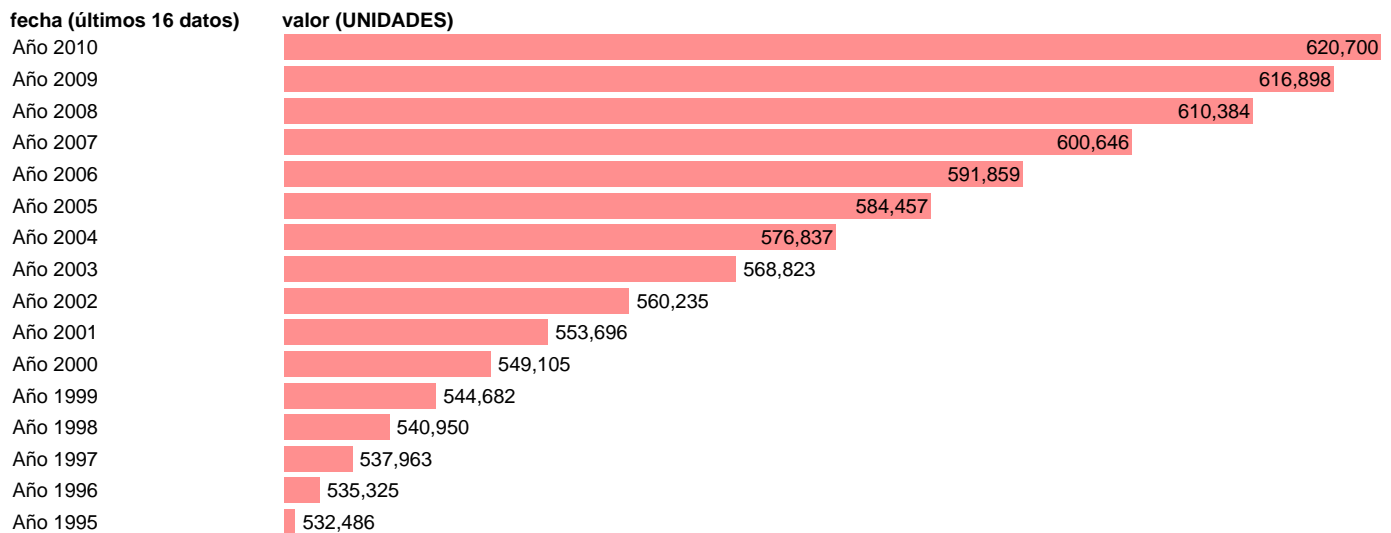

Notas: **NOTA: BASE CENSO DE 2001 A 1 DE JULIO. CRE-BASE 2000**

Fuente: **INSTITUTO NACIONAL DE ESTADISTICA (CONTABILIDAD REGIONAL DE ESPAÑA).**

Frecuencia: **Anual.**

Unidades: **UNIDADES.**

Datos disponibles desde **Año 1995** hasta **Año 2010**.

Valor más alto alcanzado en Año 2010: **620700**.

Valor más bajo alcanzado en Año 1995: **532486**.

[Pulse aquí](#) para acceder a los datos completos actualizados y a la representación gráfica estadística.