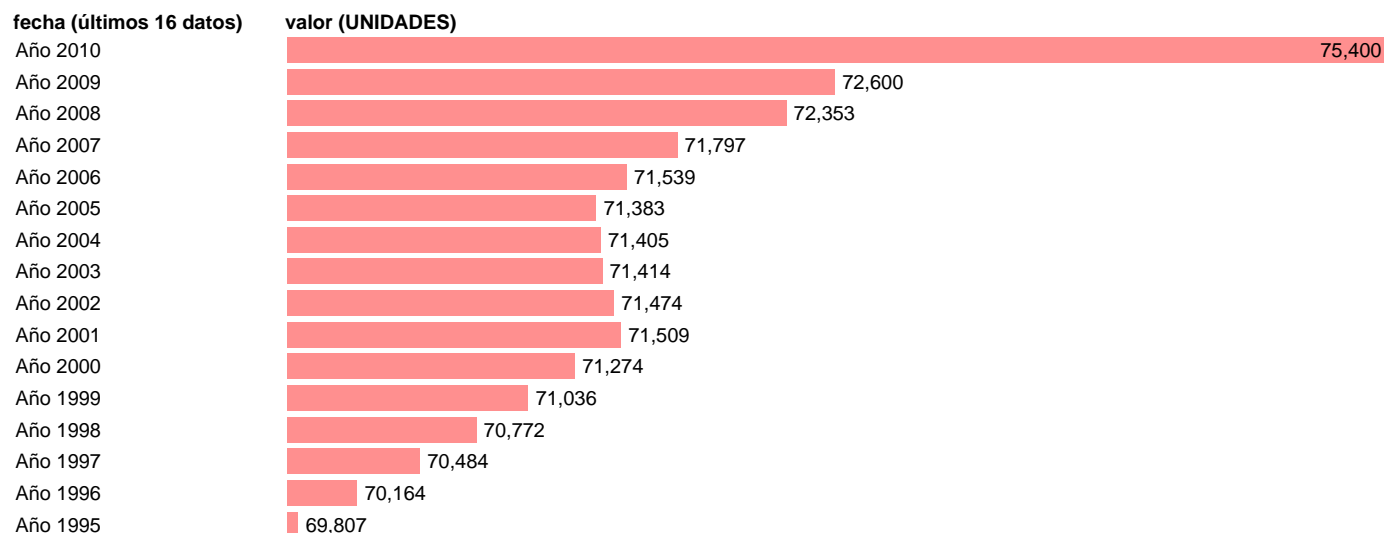

POBLACION. NUMERO DE HABITANTES. CEUTA

Estadística: [POBLACION. NUMERO DE HABITANTES. CEUTA](#)

Enlace permanente (Permalink): <https://tematicas.org/M1/9agcce0009/>

Notas: **NOTA: BASE CENSO DE 2001 A 1 DE JULIO. CRE-BASE 2000**

Fuente: **INSTITUTO NACIONAL DE ESTADISTICA (CONTABILIDAD REGIONAL DE ESPAÑA).**

Frecuencia: **Anual.**

Unidades: **UNIDADES.**

Datos disponibles desde **Año 1995** hasta **Año 2010**.

Valor más alto alcanzado en Año 2010: **75400**.

Valor más bajo alcanzado en Año 1995: **69807**.

[Pulse aquí](#) para acceder a los datos completos actualizados y a la representación gráfica estadística.