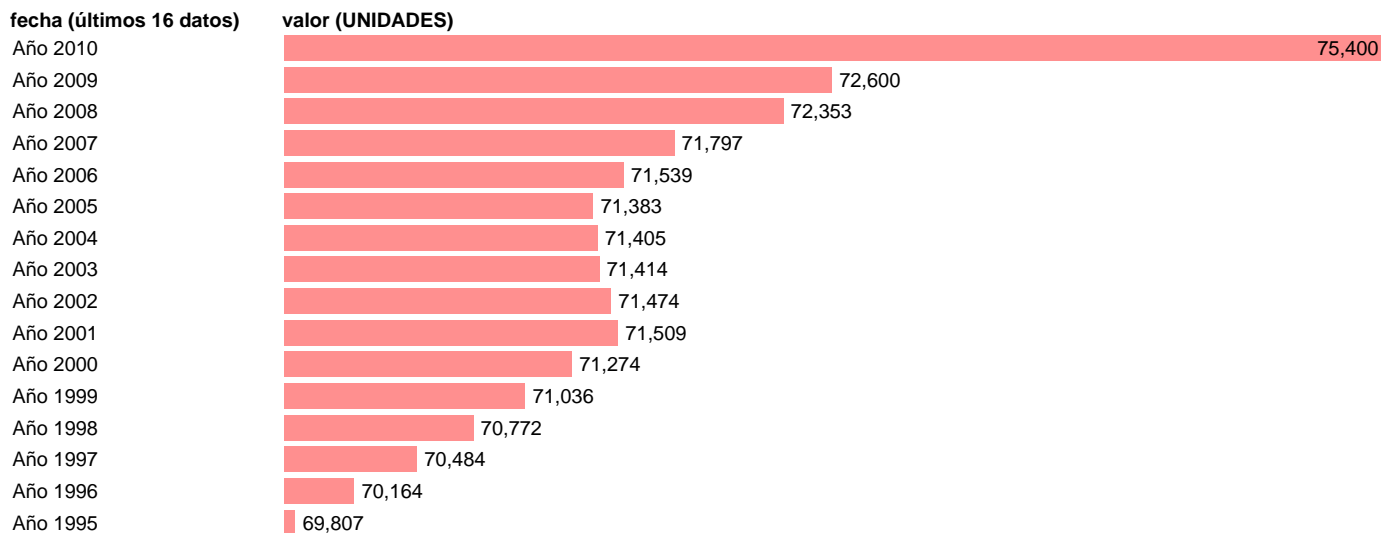

POBLACION. NUMERO DE HABITANTES. CEUTA

Estadística: [POBLACION. NUMERO DE HABITANTES. CEUTA](#)

Enlace permanente (Permalink): <https://tematicas.org/M1/90gcce0009/>

Notas: **NOTA: BASE CENSO DE 2001 A 1 DE JULIO. CRE-BASE 2000**

Fuente: **INSTITUTO NACIONAL DE ESTADISTICA (CONTABILIDAD REGIONAL DE ESPAÑA).**

Frecuencia: **Anual.**

Unidades: **UNIDADES.**

Datos disponibles desde **Año 1995** hasta **Año 2010**.

Valor más alto alcanzado en Año 2010: **75400**.

Valor más bajo alcanzado en Año 1995: **69807**.

[Pulse aquí](#) para acceder a los datos completos actualizados y a la representación gráfica estadística.