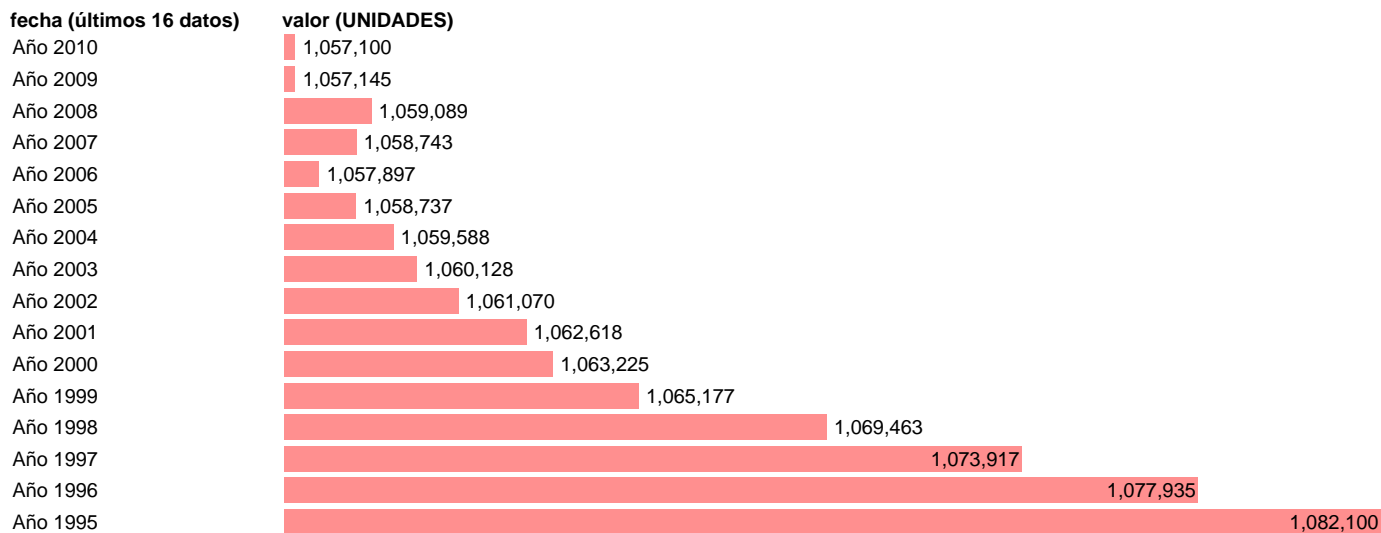

Fuente: **INSTITUTO NACIONAL DE ESTADISTICA (CONTABILIDAD REGIONAL DE ESPAÑA).**

Frecuencia: **Anual.**

Unidades: **UNIDADES.**

Datos disponibles desde **Año 1995** hasta **Año 2010**.

Valor más alto alcanzado en Año 1995: **1082100**.

Valor más bajo alcanzado en Año 2010: **1057100**.

[Pulse aquí](#) para acceder a los datos completos actualizados y a la representación gráfica estadística.