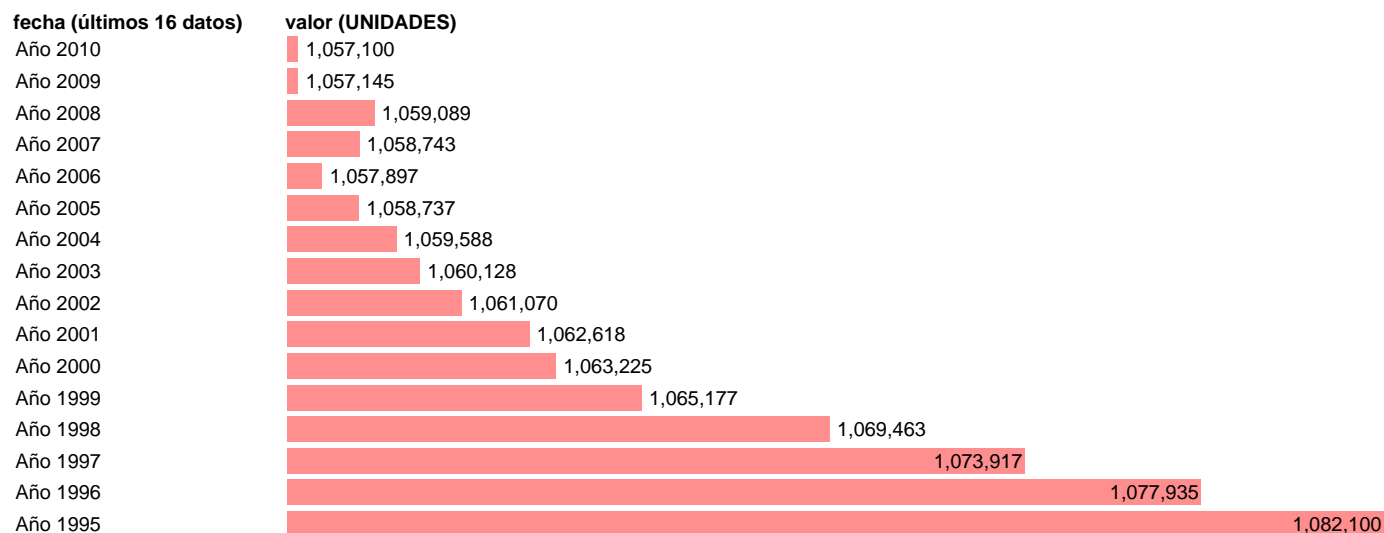

POBLACION. NUMERO DE HABITANTES. ASTURIAS

Estadística: [POBLACION. NUMERO DE HABITANTES. ASTURIAS](#)

Enlace permanente (Permalink): <https://tematicas.org/M1/90gcas0009/>

Notas: **NOTA: BASE CENSO DE 2001 A 1 DE JULIO. CRE-BASE 2000**

Fuente: **INSTITUTO NACIONAL DE ESTADISTICA (CONTABILIDAD REGIONAL DE ESPAÑA).**

Frecuencia: **Anual.**

Unidades: **UNIDADES.**

Datos disponibles desde **Año 1995** hasta **Año 2010**.

Valor más alto alcanzado en Año 1995: **1082100**.

Valor más bajo alcanzado en Año 2010: **1057100**.

[Pulse aquí](#) para acceder a los datos completos actualizados y a la representación gráfica estadística.