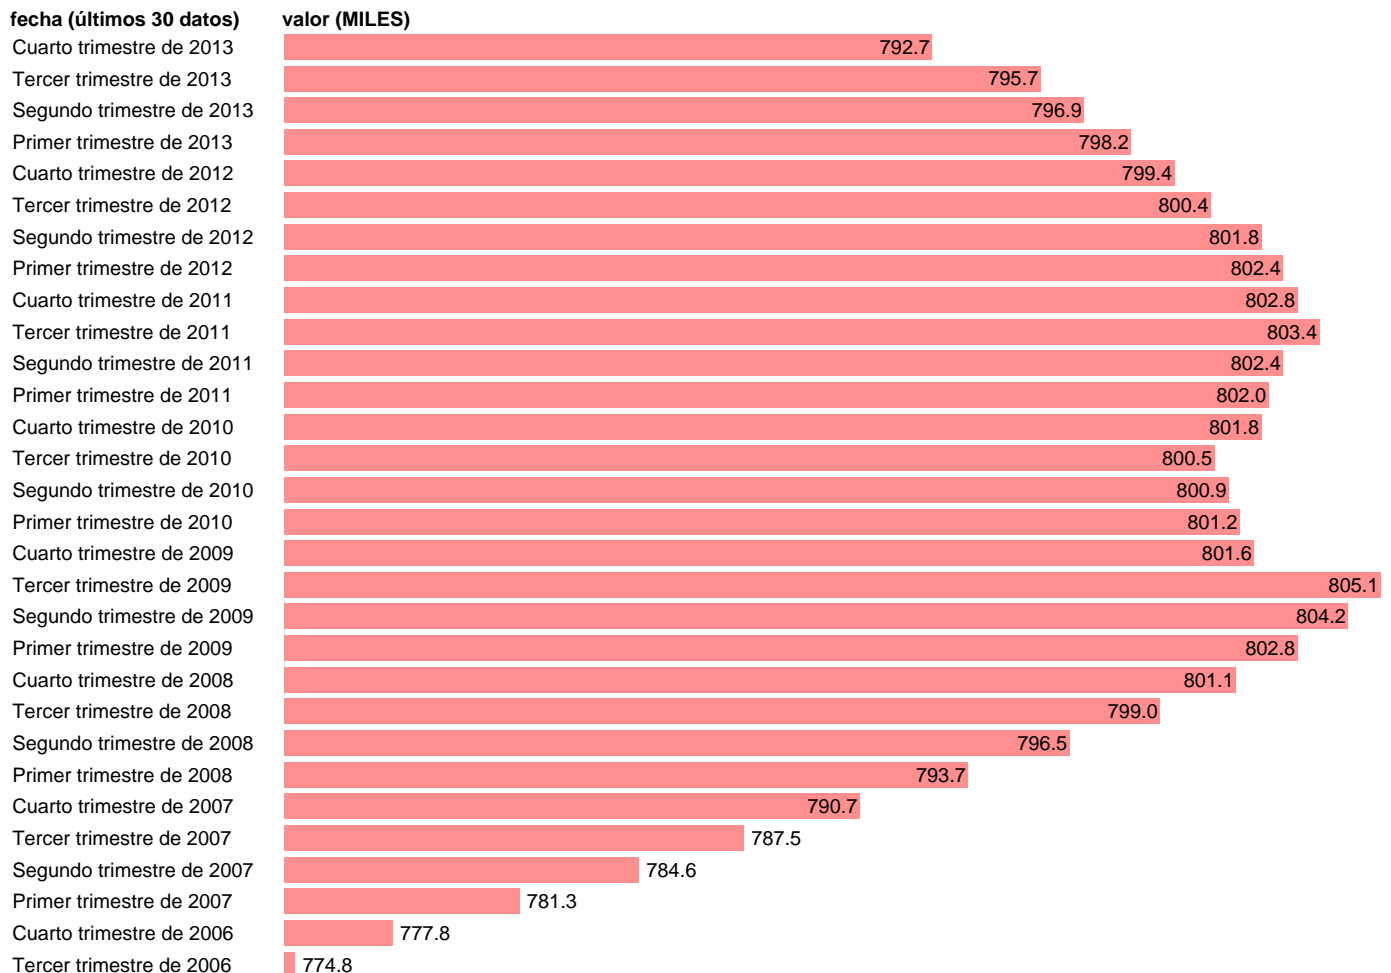

POBLACION MAYOR DE 16 AÑOS. ZARAGOZA

Estadística: [POBLACION MAYOR DE 16 AÑOS. ZARAGOZA](#)

Enlace permanente (Permalink): <https://tematicas.org/M1/1h08050/>

Notas: **SERIE HOMOGENEIZADA POR EL INE. NUEVA PROYECCIÓN POBLACIÓN CENSO 2001 ACTUALIZA : ÁREA MERCADO LABORAL**

Fuente: **INE.**
Frecuencia: **Trimestral.**
Unidades: **MILES.**

Datos disponibles desde **Tercer trimestre de 1976** hasta **Cuarto trimestre de 2013.**

Valor más alto alcanzado en Tercer trimestre de 2009: **805.1.**

Valor más bajo alcanzado en Cuarto trimestre de 1976: **585.**

[Pulse aquí](#) para acceder a los datos completos actualizados y a la representación gráfica estadística.